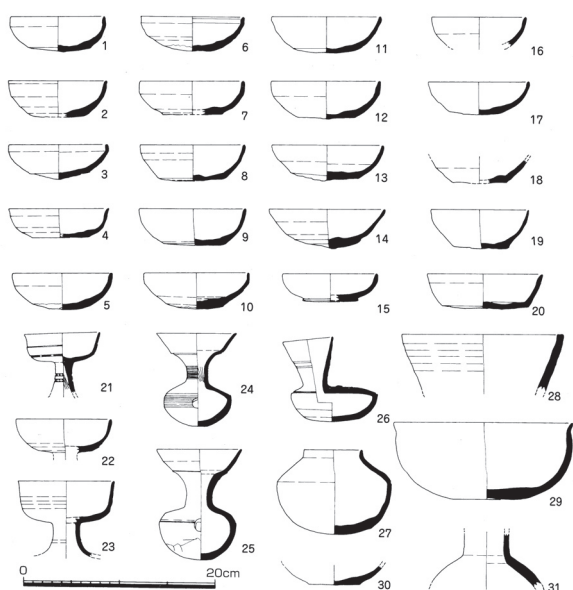

多可町
1525 東山 15号墳

图90 15号墳横穴式石室

图96 15号墳須惠器

1/8

图106 15号墳鉄釘(1)

1/4

1525 東山 15号墳

図98 15号墳土師器壺類

1/8

図103 15号墳馬具

1/4

図100 15号墳刀装具

1/4

1/6

図99 15号墳大刀

1/4

图107 15号墳鉄釘 (2)

1/4