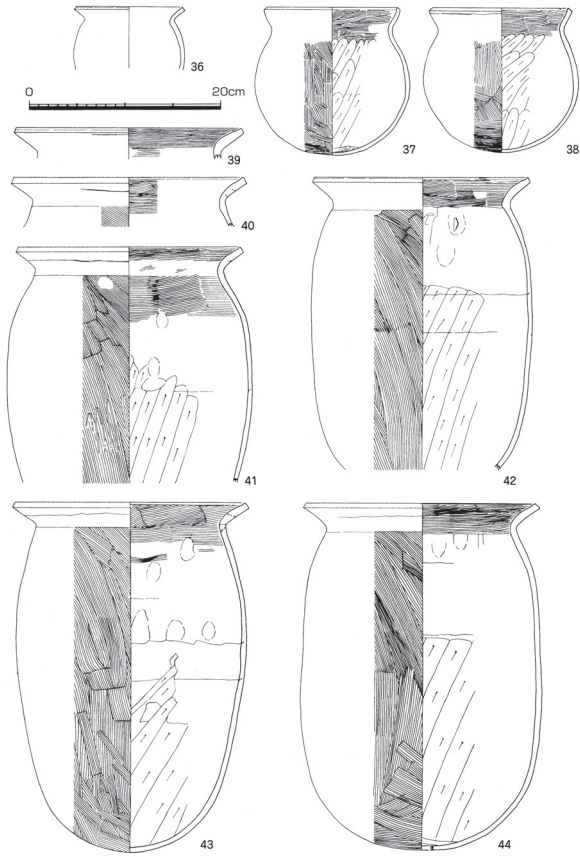

多可町
1525 東山 15号墳

图90 15号墳横穴式石室

图96 15号墳須惠器

1/8

图106 15号墳鉄釘(1)

1/4

1525 東山 15号墳

図98 15号墳土師器壺類

1/8

図103 15号墳馬具

1/4

図100 15号墳刀装具

1/4

1/6

図99 15号墳大刀

1/4

图107 15号墳鉄釘 (2)

1/4