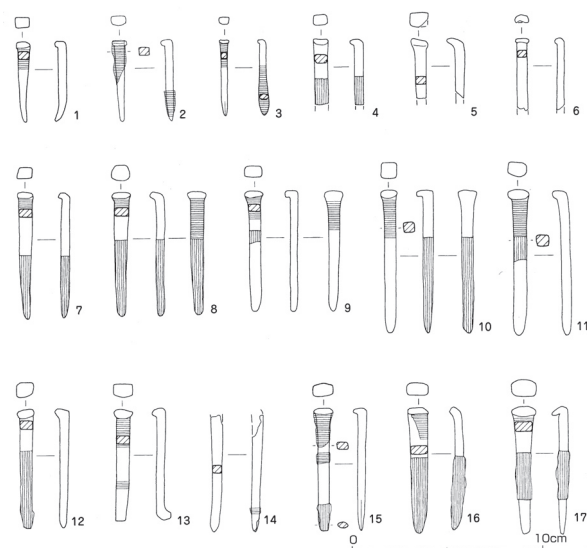

多可町
1525 東山 15号墳

图90 15号墳横穴式石室

图96 15号墳須惠器

1/8

图106 15号墳鉄釘(1)

1/4

1525 東山 15号墳

図98 15号墳土師器壺類

1/8

図103 15号墳馬具

1/4

図100 15号墳刀装具

1/4

1/6

図99 15号墳大刀

1/4

图107 15号墳鉄釘 (2)

1/4