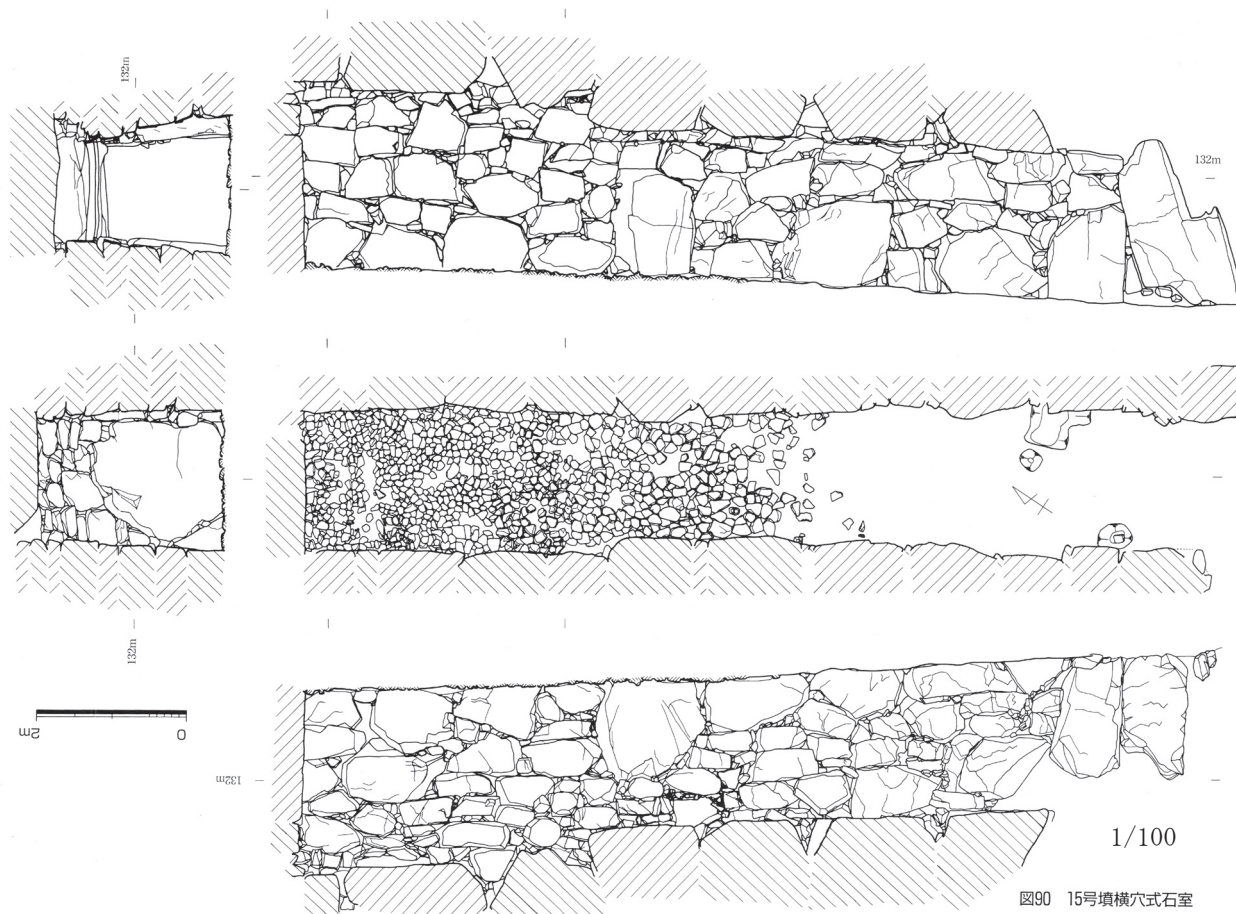

多可町
1525 東山 15号墳

图90 15号墳横穴式石室

图96 15号墳須惠器

1/8

图106 15号墳鉄釘(1)

1/4

1525 東山 15号墳

図98 15号墳土師器壺類

1/8

図103 15号墳馬具

1/4

図100 15号墳刀装具

1/4

1/6

図99 15号墳大刀

1/4

图107 15号墳鉄釘 (2)

1/4