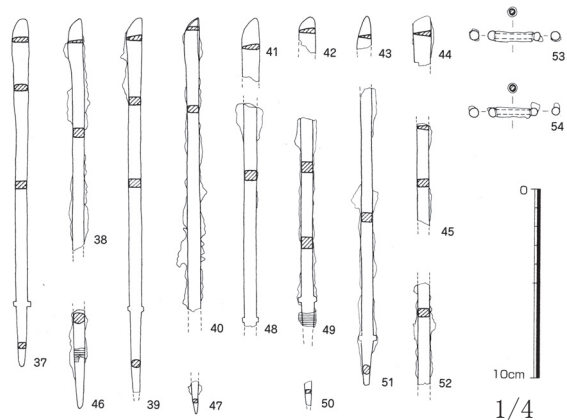

图107 15号墳鉄釘 (2)

1/4