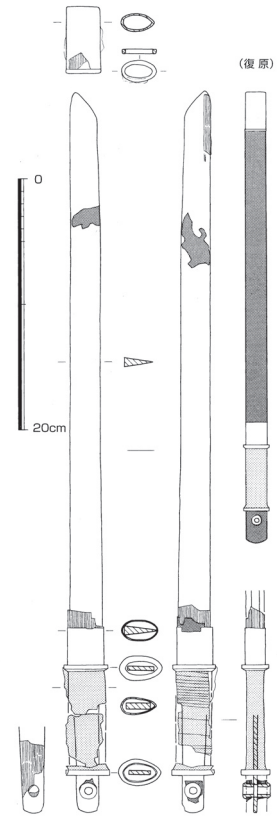

多可町
1525 東山 15号墳

图90 15号墳横穴式石室

图96 15号墳須惠器

1/8

图106 15号墳鉄釘(1)

1/4

1525 東山 15号墳

図98 15号墳土師器壺類

1/8

図103 15号墳馬具

1/4

図100 15号墳刀装具

1/4

1/6

図99 15号墳大刀

1/4

图107 15号墳鉄釘 (2)

1/4