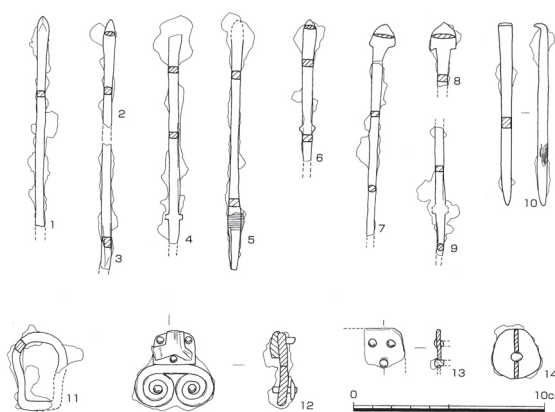

1524 東山 14号墳

图119 14号墳横穴式石室

图120 14号墳土器

图121 14号墳鉄器