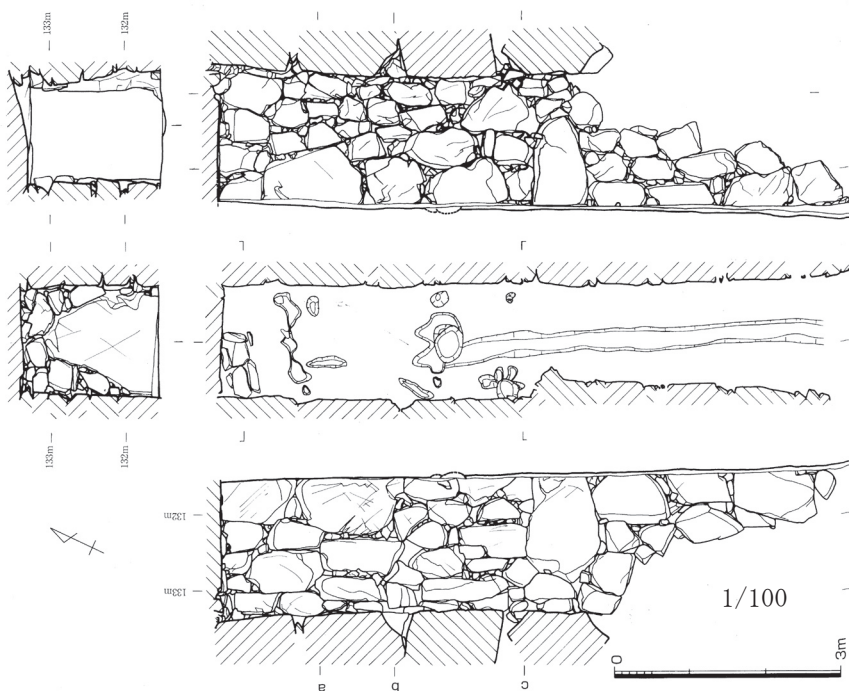

多可町  
1523 東山 13号墳

图84 13号墳土器

1/8

图85 13号墳鉄器・刀子・耳環

1/4