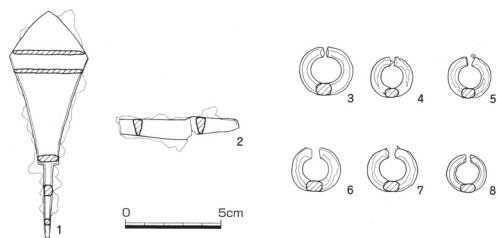

多可町  
1523 東山 13号墳

图84 13号墳土器

1/8

图85 13号墳鉄器・刀子・耳環

1/4