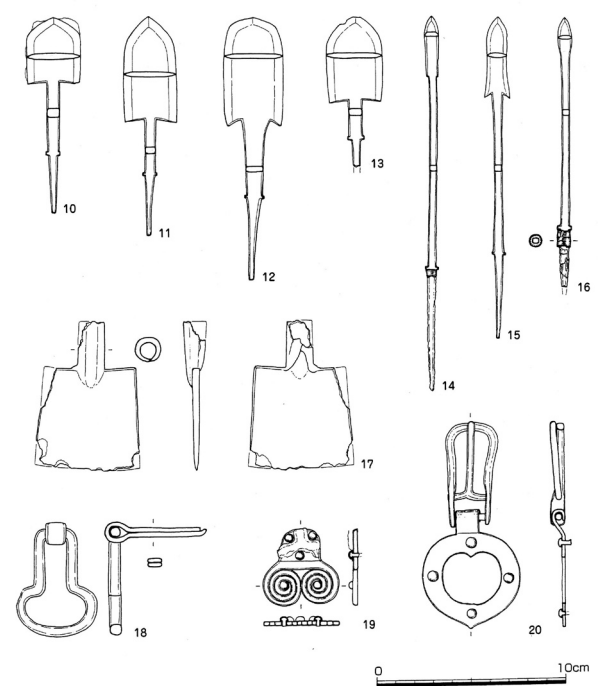

1526 東山野際 1号墳

1527 東山野際 2号墳

多可町
1527 東山野際 2号墳

第33図 東山古墳群出土金属製品 (保存処理後) (2) S = 1/2 (復元図 S = 1/4)

1/8 第30図 東山古墳群出土土器 (2)

第32図 東山古墳群出土金属製品 (保存処理後) (1) S = 1/2 1/4

1/4 第34図 東山古墳群出土金属製品 (保存処理後) (3) S = 1/2