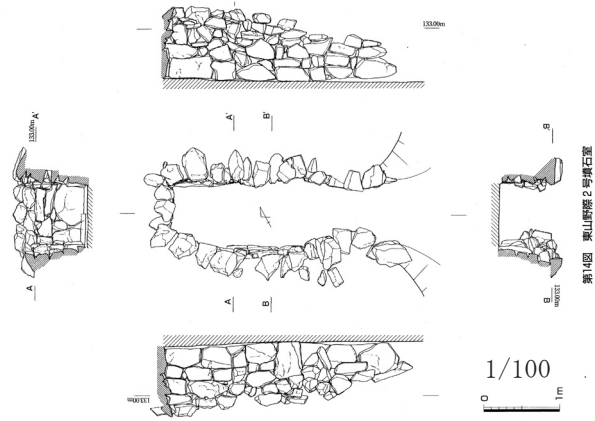

1526 東山野際 1号墳

1527 東山野際 2号墳

多可町
1527 東山野際 2号墳

第33図 東山古墳群出土金属製品 (保存処理後) (2) S = 1/2 (復元図 S = 1/4)

1/8 第30図 東山古墳群出土土器 (2)

第32図 東山古墳群出土金属製品 (保存処理後) (1) S = 1/2 1/4

1/4 第34図 東山古墳群出土金属製品 (保存処理後) (3) S = 1/2