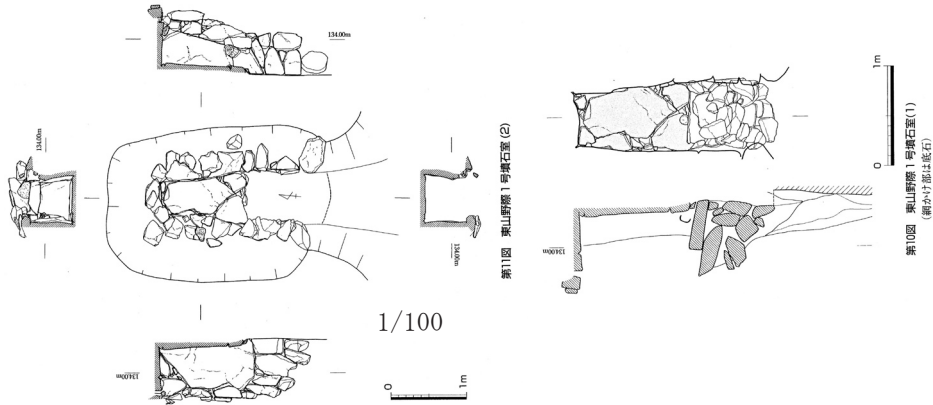

1526 東山野際 1号墳

1527 東山野際 2号墳

多可町
1527 東山野際 2号墳

第33図 東山古墳群出土金属製品 (保存処理後) (2) S = 1/2 (復元図 S = 1/4)

1/8 第30図 東山古墳群出土土器 (2)

第32図 東山古墳群出土金属製品 (保存処理後) (1) S = 1/2 1/4

1/4 第34図 東山古墳群出土金属製品 (保存処理後) (3) S = 1/2