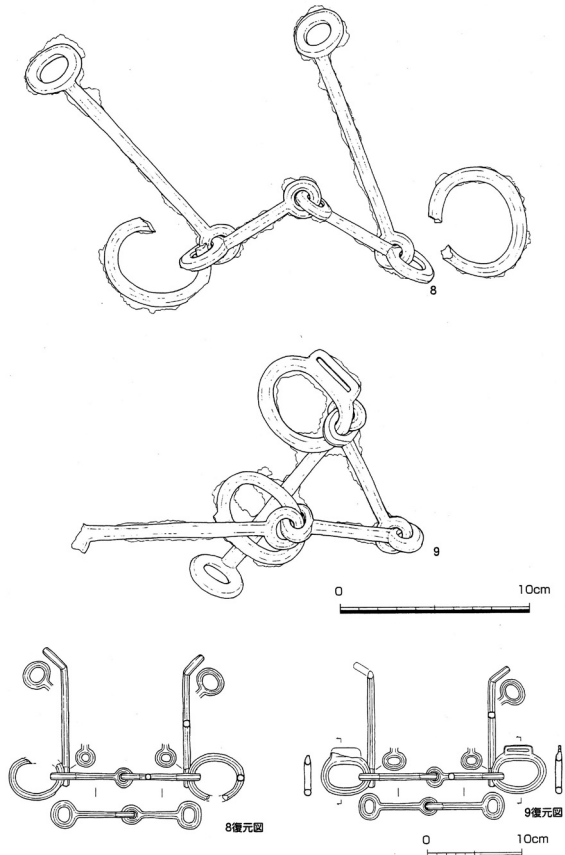

1526 東山野際 1号墳

1527 東山野際 2号墳

多可町
1527 東山野際 2号墳

第33図 東山古墳群出土金属製品 (保存処理後) (2) S = 1/2 (復元図 S = 1/4)

1/8 第30図 東山古墳群出土土器 (2)

第32図 東山古墳群出土金属製品 (保存処理後) (1) S = 1/2 1/4

1/4 第34図 東山古墳群出土金属製品 (保存処理後) (3) S = 1/2