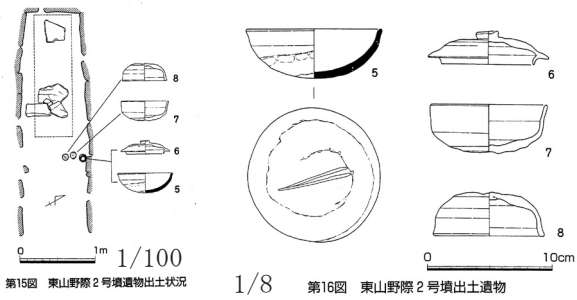

1526 東山野際 1号墳

1527 東山野際 2号墳

多可町
1527 東山野際 2号墳

第33図 東山古墳群出土金属製品 (保存処理後) (2) S = 1/2 (復元図 S = 1/4)

1/8 第30図 東山古墳群出土土器 (2)

第32図 東山古墳群出土金属製品 (保存処理後) (1) S = 1/2 1/4

1/4 第34図 東山古墳群出土金属製品 (保存処理後) (3) S = 1/2