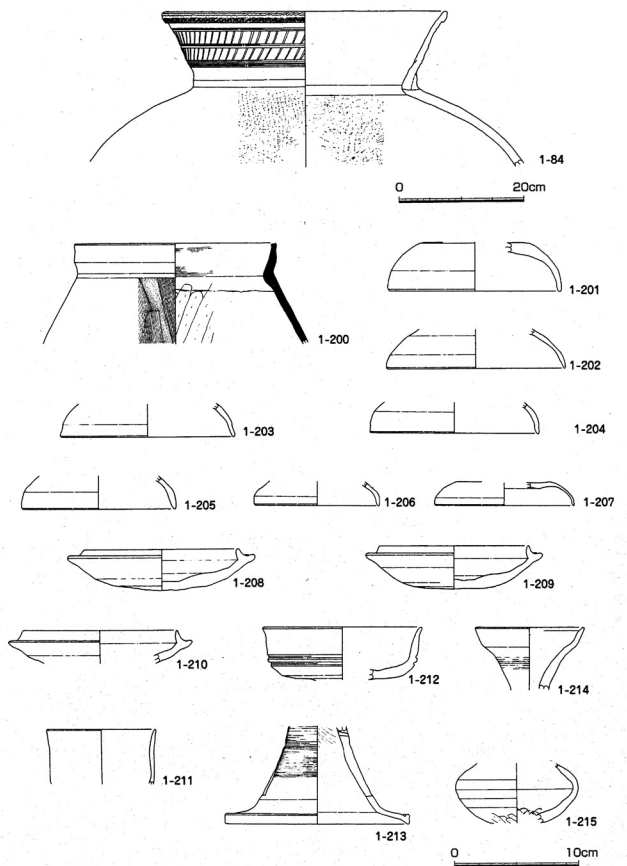

1526 東山野際 1号墳

1527 東山野際 2号墳

多可町
1527 東山野際 2号墳

第33図 東山古墳群出土金属製品 (保存処理後) (2) S = 1/2 (復元図 S = 1/4)

1/8 第30図 東山古墳群出土土器 (2)

第32図 東山古墳群出土金属製品 (保存処理後) (1) S = 1/2 1/4

1/4 第34図 東山古墳群出土金属製品 (保存処理後) (3) S = 1/2