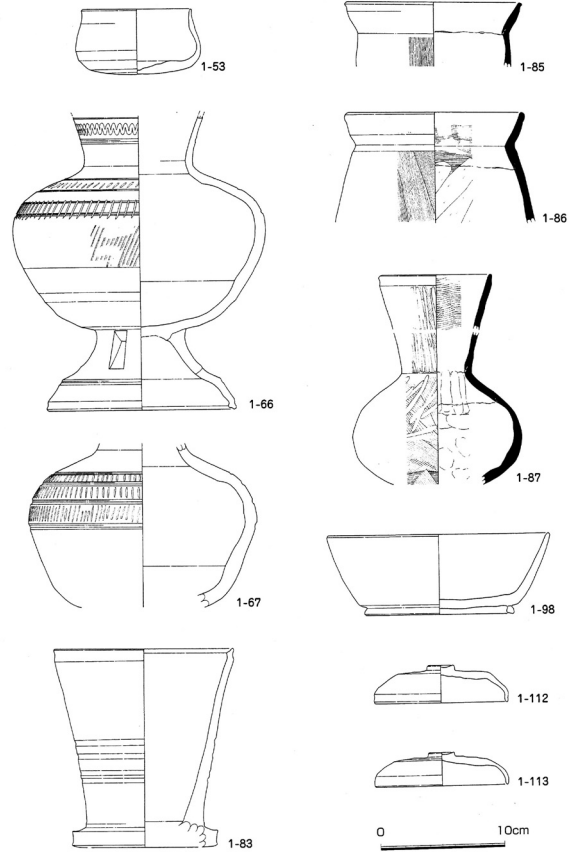

1526 東山野際 1号墳

1527 東山野際 2号墳

多可町
1527 東山野際 2号墳

第33図 東山古墳群出土金属製品 (保存処理後) (2) S = 1/2 (復元図 S = 1/4)

1/8 第30図 東山古墳群出土土器 (2)

第32図 東山古墳群出土金属製品 (保存処理後) (1) S = 1/2 1/4

1/4 第34図 東山古墳群出土金属製品 (保存処理後) (3) S = 1/2