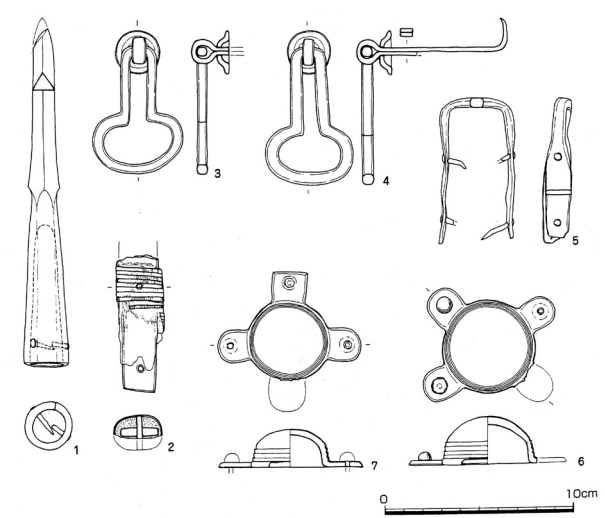

1526 東山野際 1号墳

1527 東山野際 2号墳

多可町
1527 東山野際 2号墳

第33図 東山古墳群出土金属製品 (保存処理後) (2) S = 1/2 (復元図 S = 1/4)

1/8 第30図 東山古墳群出土土器 (2)

第32図 東山古墳群出土金属製品 (保存処理後) (1) S = 1/2 1/4

1/4 第34図 東山古墳群出土金属製品 (保存処理後) (3) S = 1/2