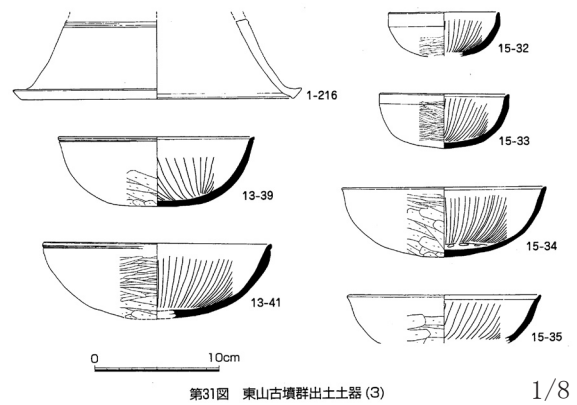

1526 東山野際 1号墳

1527 東山野際 2号墳

多可町
1527 東山野際 2号墳

第33図 東山古墳群出土金属製品 (保存処理後) (2) S = 1/2 (復元図 S = 1/4)

1/8 第30図 東山古墳群出土土器 (2)

第32図 東山古墳群出土金属製品 (保存処理後) (1) S = 1/2 1/4

1/4 第34図 東山古墳群出土金属製品 (保存処理後) (3) S = 1/2