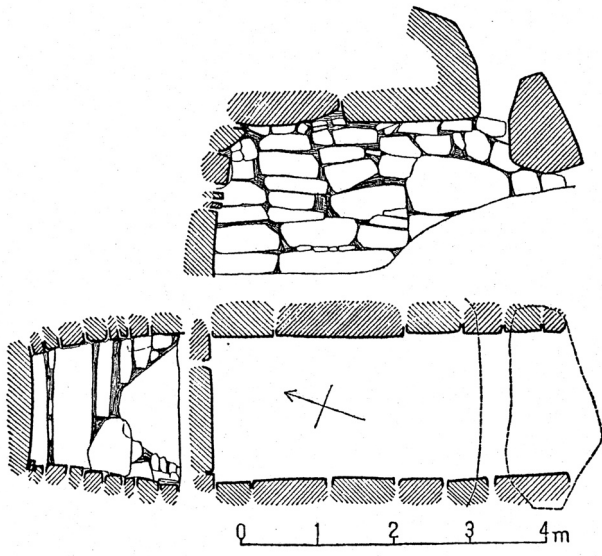

西脇市
1561 谷古墳

图 2-31 谷古墳横穴式石室実測図

1/100