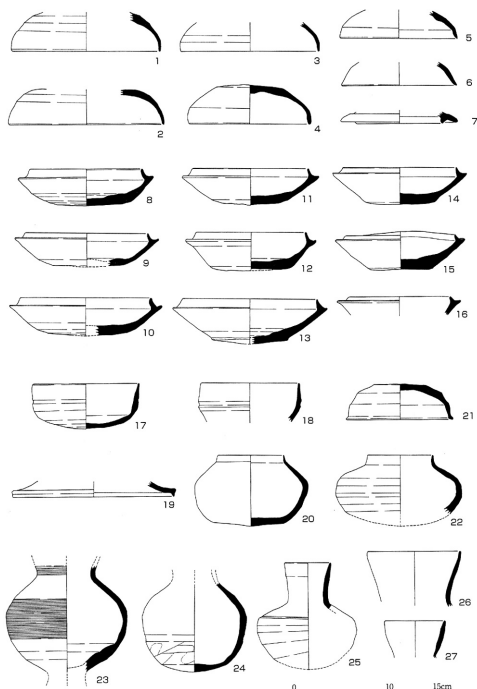

1560 高松7号墳

1559 高松26号墳

第33図 26号墳横穴式石室実測図

26号墳出土遺物実測図 3

第34図 26号墳出土遺物実測図 1 1/8

第35図 26号墳出土遺物実測図 2 1/8