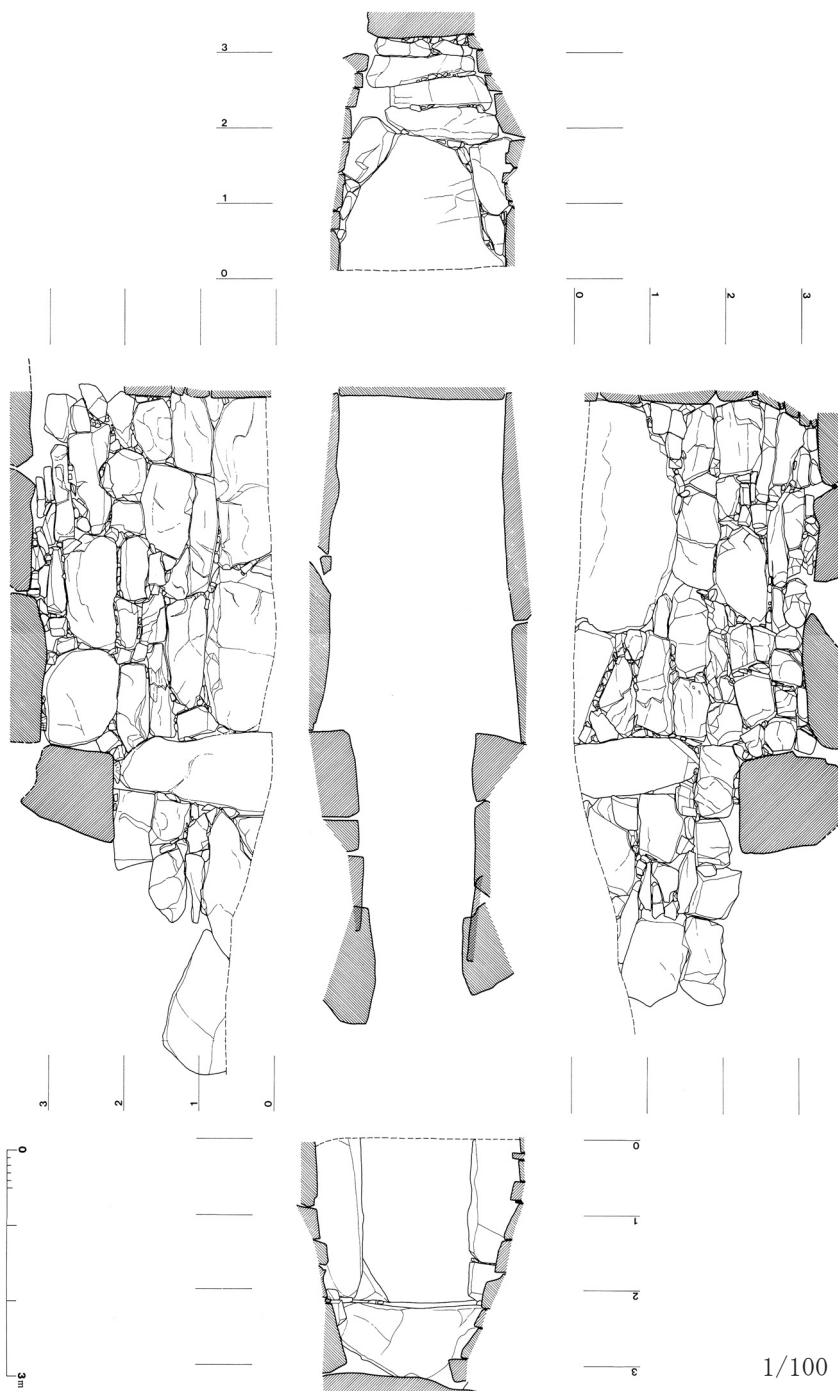

西脇市
1558 下山古墳

第22図 下山古墳石室平面図

1/100