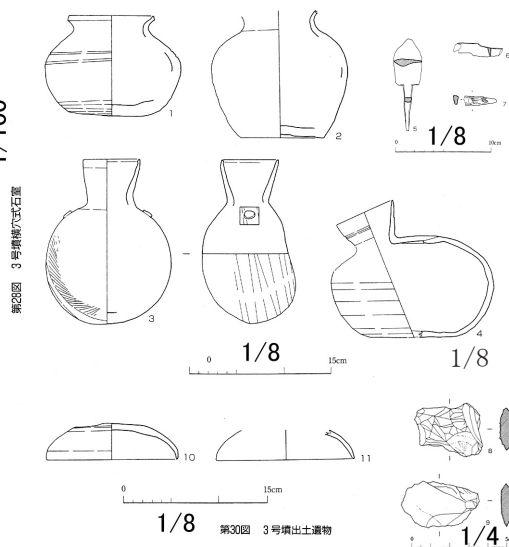

第14图 1号墳出土金属品

1/4

1/8

第10图 1号墳小型組合式石棺 (1970年实测)

1/50

1552 坂本2号墳

1/100

第17図 2号墳横穴式石室

1/8

第22図 2号墳出土土器 (2)

1/8

第21図 2号墳出土土器 (1)

西脇市
1553 坂本3号墳

1554 坂本4号墳

1555 坂本5号墳

1556 坂本6号墳