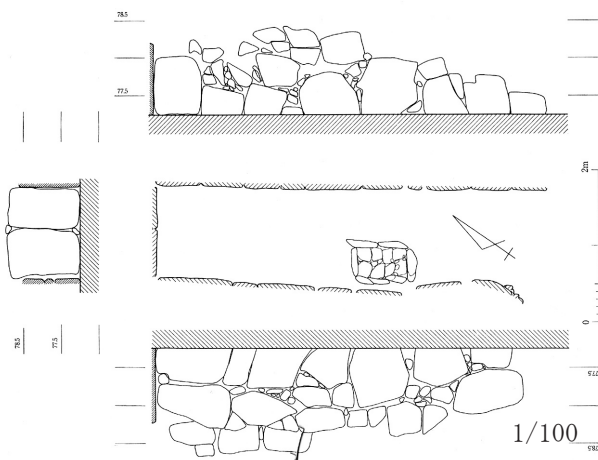

西脇市
1551 坂本 1 号墳

第8图 1号葬坑式石室 (1970年实测)

1/100

第9图 1号葬坑式石室 (2004年实测)

第13图 1号墳出土土器 (2)

1/8

第12图 1号墳出土土器 (1)

1/8

第14图 1号墳出土金属品

1/4

1/8

第10图 1号墳小型組合式石棺 (1970年实测)

1/50

1552 坂本2号墳

1/100

第17図 2号墳横穴式石室