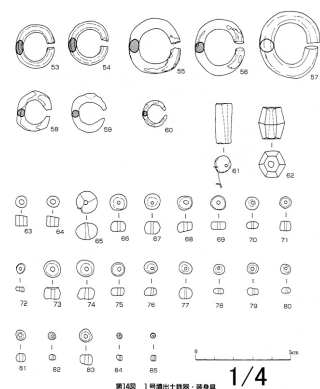

西脇市
1551 坂本 1 号墳

第8图 1号葬坑式石室 (1970年实测)

1/100

第9图 1号葬坑式石室 (2004年实测)

第13图 1号墳出土土器 (2)

1/8

第12图 1号墳出土土器 (1)

1/8

第14图 1号墳出土金属品

1/4

1/8

第10图 1号墳小型組合式石棺 (1970年实测)

1/50

1552 坂本2号墳

1/100

第17図 2号墳横穴式石室