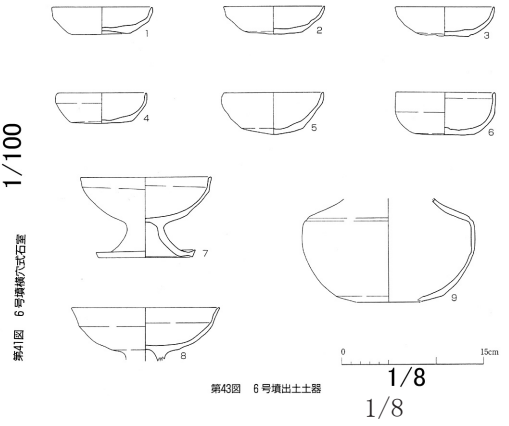

第14图 1号墳出土金属品

1/4

1/8

第10图 1号墳小型組合式石棺 (1970年实测)

1/50

1552 坂本2号墳

1/100

第17図 2号墳横穴式石室

1/8

第22図 2号墳出土土器 (2)

1/8

第21図 2号墳出土土器 (1)

西脇市
1553 坂本3号墳

1554 坂本4号墳

1555 坂本5号墳

1556 坂本6号墳