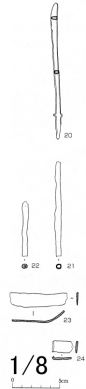

第14图 1号墳出土金属品

1/4

1/8

第10图 1号墳小型組合式石棺 (1970年实测)

1/50

1552 坂本2号墳

1/100

第17図 2号墳横穴式石室

1/8

第22図 2号墳出土土器 (2)

1/8

第21図 2号墳出土土器 (1)

西脇市
1553 坂本3号墳

1554 坂本4号墳

1555 坂本5号墳

1556 坂本6号墳

第43图 6号埴轮式石室

第43图 6号埴出土土器

1557 坂本7号墳

第44图 7号埴轮式石室

第46图 7号埴出土土器

1/4

1/8

1/8

第47图 7号埴出土土器