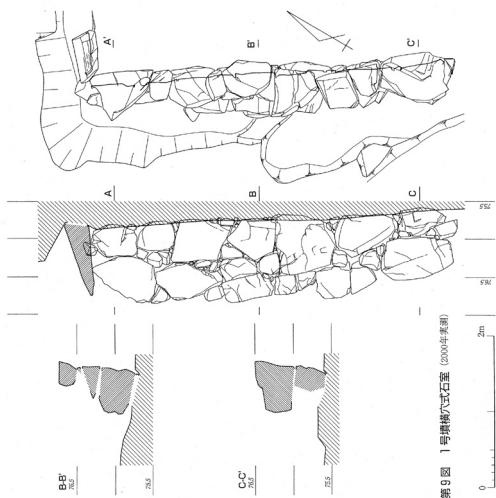

西脇市
1551 坂本 1 号墳

第8图 1号葬坑式石室 (1970年实测)

1/100

第9图 1号葬坑式石室 (2004年实测)

第13图 1号墳出土土器 (2)

1/8

第12图 1号墳出土土器 (1)

1/8

第14图 1号墳出土金属品

1/4

1/8

第10图 1号墳小型組合式石棺 (1970年实测)

1/50

1552 坂本2号墳

1/100

第17図 2号墳横穴式石室

1/8

第22図 2号墳出土土器 (2)

1/8

第21図 2号墳出土土器 (1)

西脇市
1553 坂本3号墳

1554 坂本4号墳

1555 坂本5号墳

1556 坂本6号墳