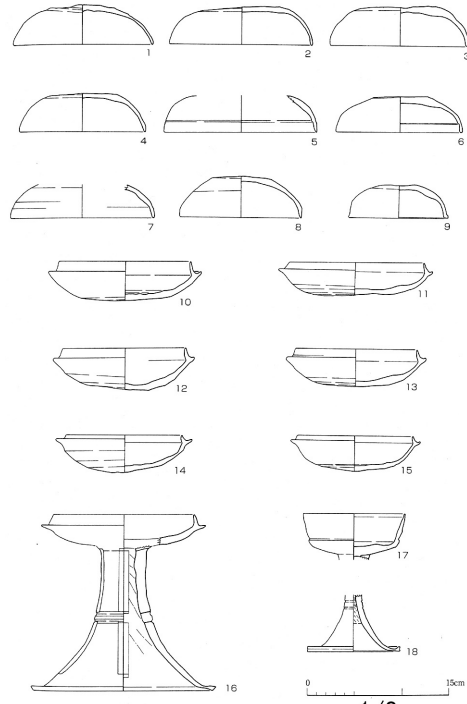

1/8

第21図 2号墳出土土器 (1)