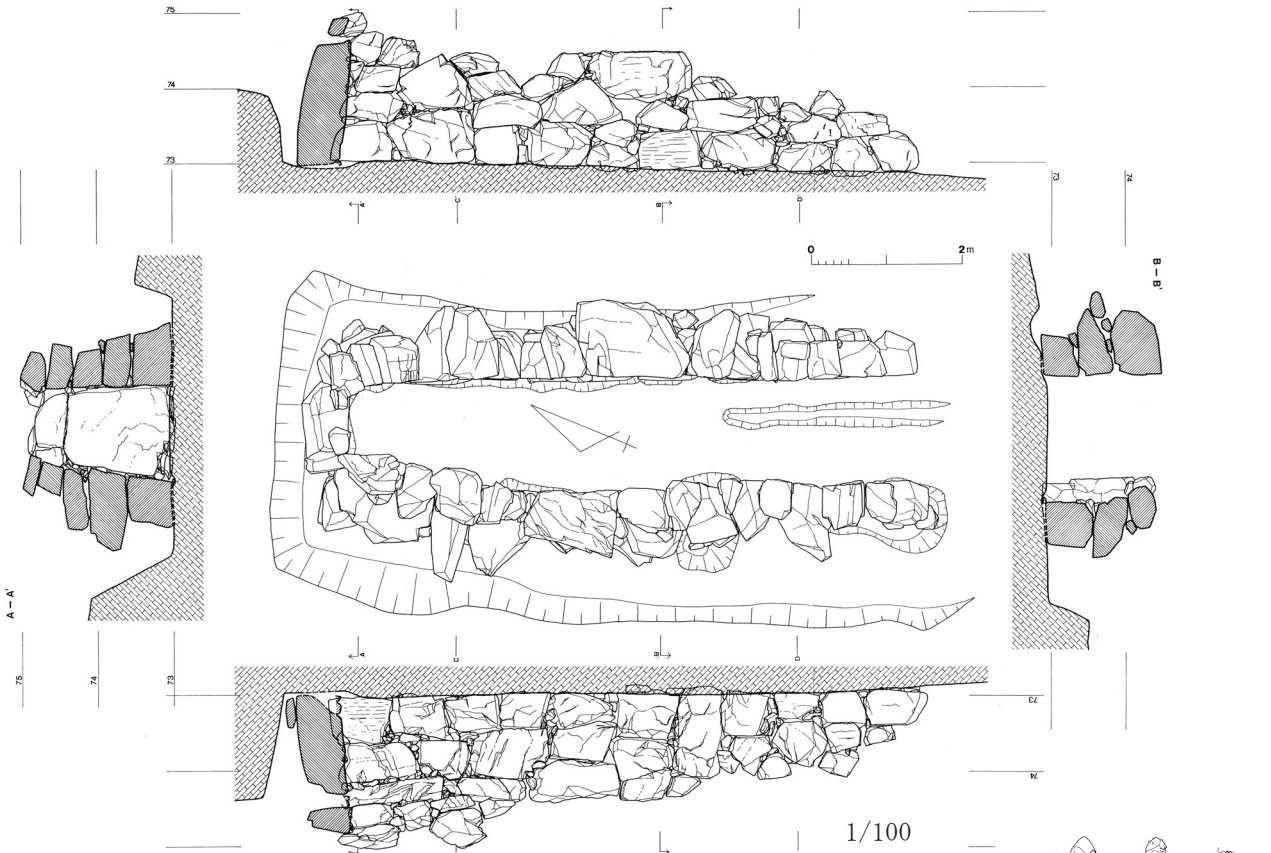

1564 緑ヶ丘古墳

1/100

第18図 出土遺物実測図4 (鉄器)

1/8

第17図 出土遺物実測図1 (須恵器1)

1/8

第19図 出土遺物実測図3 (須恵器3)

1/8

0 1/8 15cm