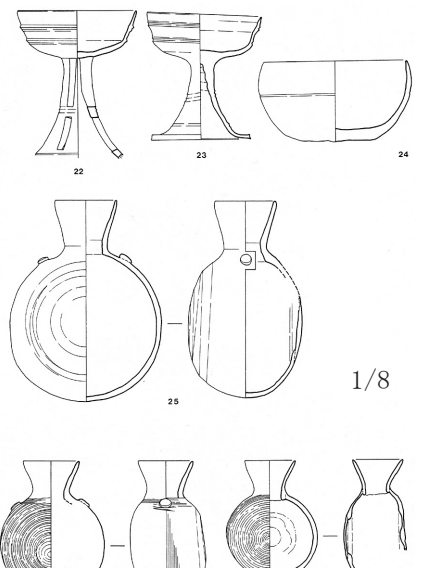

1564 緑ヶ丘古墳

1/100

第18図 出土遺物実測図4 (鉄器)

1/8

第17図 出土遺物実測図1 (須恵器1)

1/8

第19図 出土遺物実測図3 (須恵器3)

1/8

0 1/8 15cm