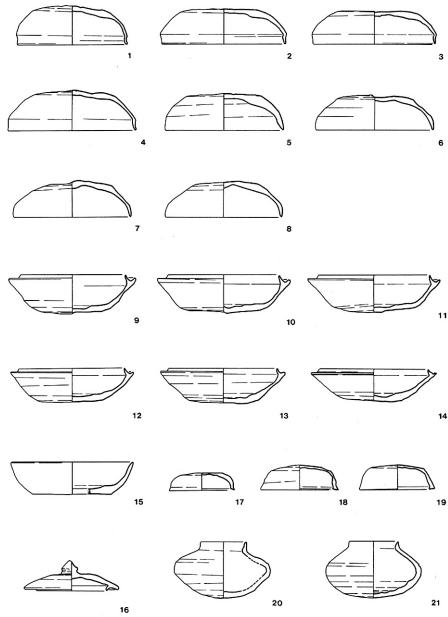

1564 緑ヶ丘古墳

1/100

第18図 出土遺物実測図4 (鉄器)

1/8

第17図 出土遺物実測図1 (須恵器1)

1/8

第19図 出土遺物実測図3 (須恵器3)

1/8

0 1/8 15cm