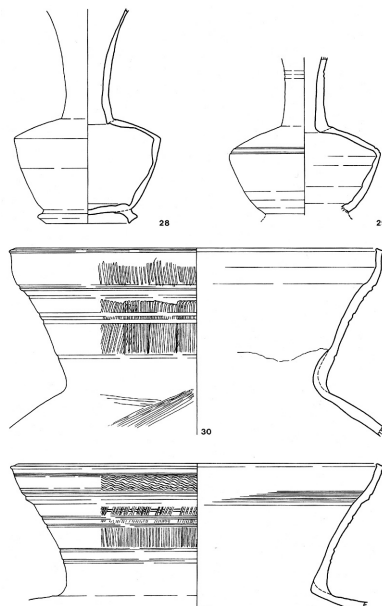

1564 緑ヶ丘古墳

1/100

第18図 出土遺物実測図4 (鉄器)

1/8

第17図 出土遺物実測図1 (須恵器1)

1/8

第19図 出土遺物実測図3 (須恵器3)

1/8

0 1/8 15cm