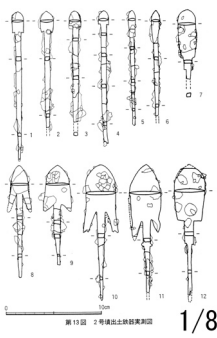

1500 三津2号墳

第14图 2号墳出土耳環実測图 1/4

1/100

第11图 2号墳出土土器実測图

第10图 2号墳出土土器実測图

1/8

第12图 2号墳出土土器実測图

1/8