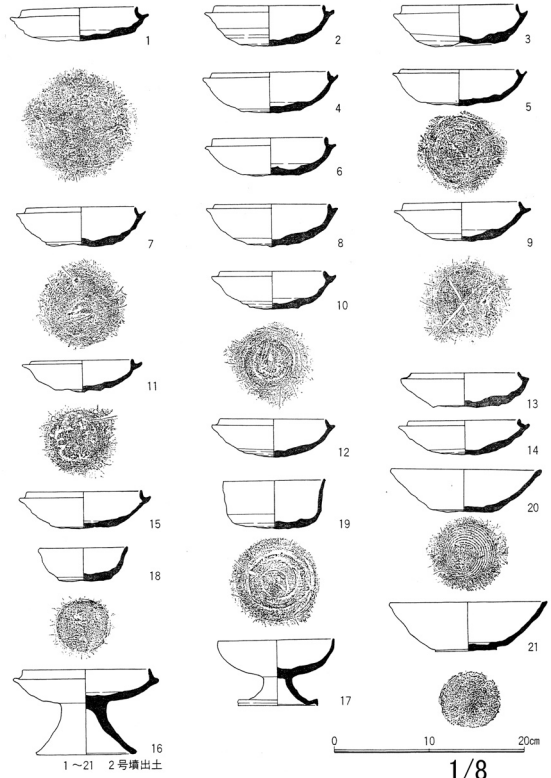

1500 三津2号墳

第14图 2号墳出土耳環実測图 1/4

1/100

第11图 2号墳出土土器実測图

第10图 2号墳出土土器実測图

1/8

第12图 2号墳出土土器実測图

1/8