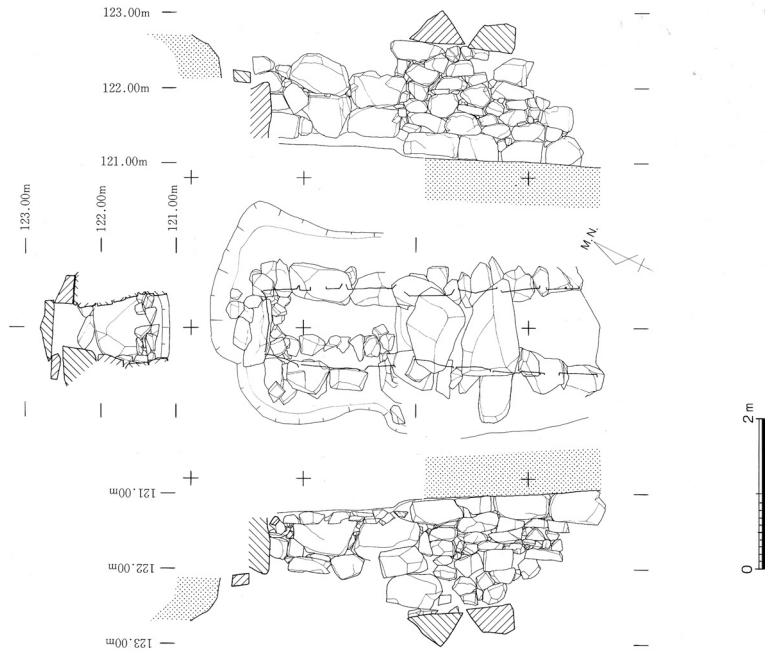

宍粟市
1504 塩野古墳

図7 横穴石室の測量図

1/100

1505 塩野六角古墳

1/100

1/8