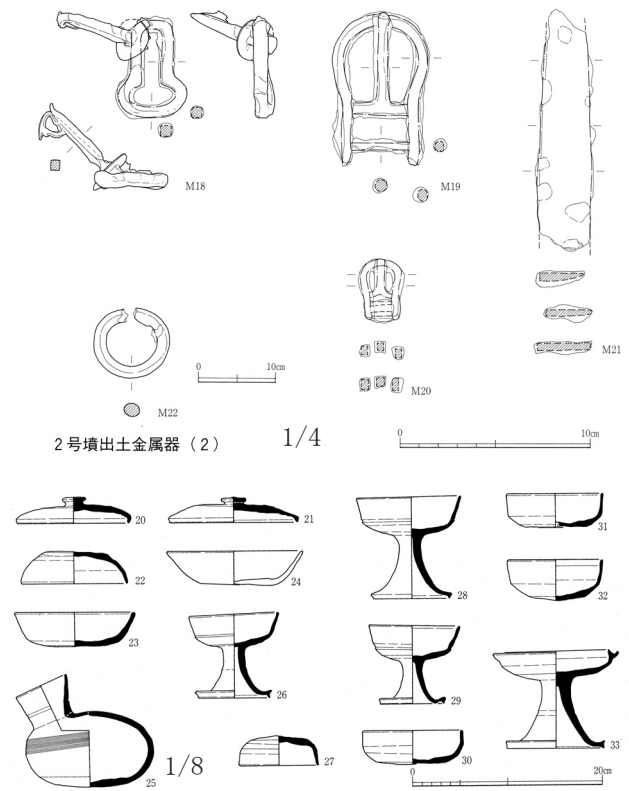

三木市
1576 年ノ神 1号墳

1/100

1/4

1号墳出土金属器

1/2

1/8

1577 年ノ神2号墳

三木市
1578 年ノ神 3号墳

1579 年ノ神 4号墳

1580 年ノ神 5号墳