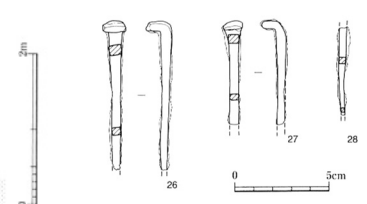

小野市
1408 勝手野6号墳

1/100

第102図 出土鉄器・装身具 1/4

第92図 横穴石室

1/4

第96図 出土土器 1/8

第97図 裝飾付須恵器 (右個体) 1/8

第98図 裝飾付須恵器 (左個体) 1/8