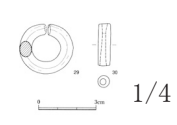

小野市
1408 勝手野6号墳

1/100

第102図 出土鉄器・装身具 1/4

第92図 横穴石室

1/4

第96図 出土土器 1/8

第97図 裝飾付須恵器 (右個体) 1/8

第98図 裝飾付須恵器 (左個体) 1/8