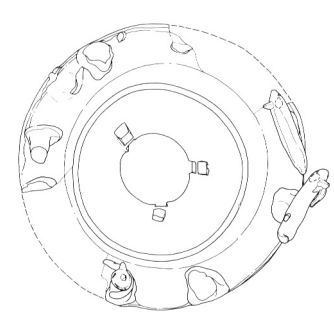

小野市
1408 勝手野6号墳

1/100

第102図 出土鉄器・装身具 1/4

第92図 横穴石室

1/4

第96図 出土土器 1/8

第97図 裝飾付須恵器 (右個体) 1/8

第98図 裝飾付須恵器 (左個体) 1/8