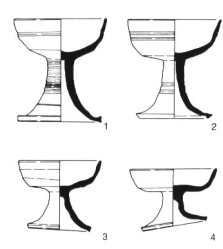

小野市
1408 勝手野6号墳

1/100

第102図 出土鉄器・装身具 1/4

第92図 横穴石室

1/4

第96図 出土土器 1/8

第97図 裝飾付須恵器 (右個体) 1/8

第98図 裝飾付須恵器 (左個体) 1/8

1409 勝手野7号墳

第108回 構穴式石室

1/100

第111回 出土鉄器

1/4

第110回 出土土器

1410 勝手野8号墳

115回 構穴式石室