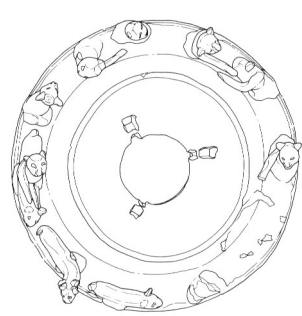

小野市
1408 勝手野6号墳

1/100

第102図 出土鉄器・装身具 1/4

第92図 横穴石室

1/4

第96図 出土土器 1/8

第97図 裝飾付須恵器 (右個体) 1/8

第98図 裝飾付須恵器 (左個体) 1/8