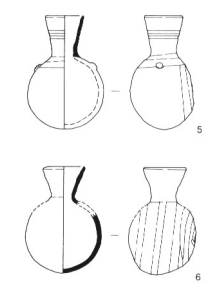

小野市
1408 勝手野6号墳

1/100

第102図 出土鉄器・装身具 1/4

第92図 横穴石室

1/4

第96図 出土土器 1/8

第97図 裝飾付須恵器 (右個体) 1/8

第98図 裝飾付須恵器 (左個体) 1/8