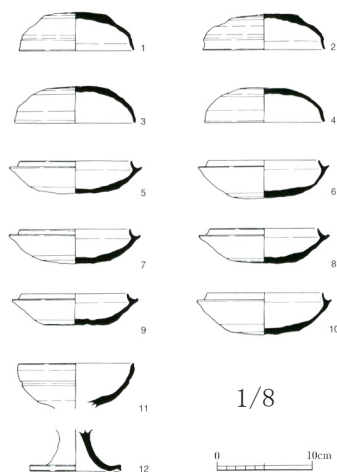

小野市
1408 勝手野6号墳

1/100

第102図 出土鉄器・装身具 1/4

第92図 横穴石室

1/4

第96図 出土土器 1/8

第97図 裝飾付須恵器 (右個体) 1/8

第98図 裝飾付須恵器 (左個体) 1/8

1409 勝手野7号墳

第108回 構穴式石室

1/100

第111回 出土鉄器

1/4

第110回 出土土器

1410 勝手野8号墳

115回 構穴式石室