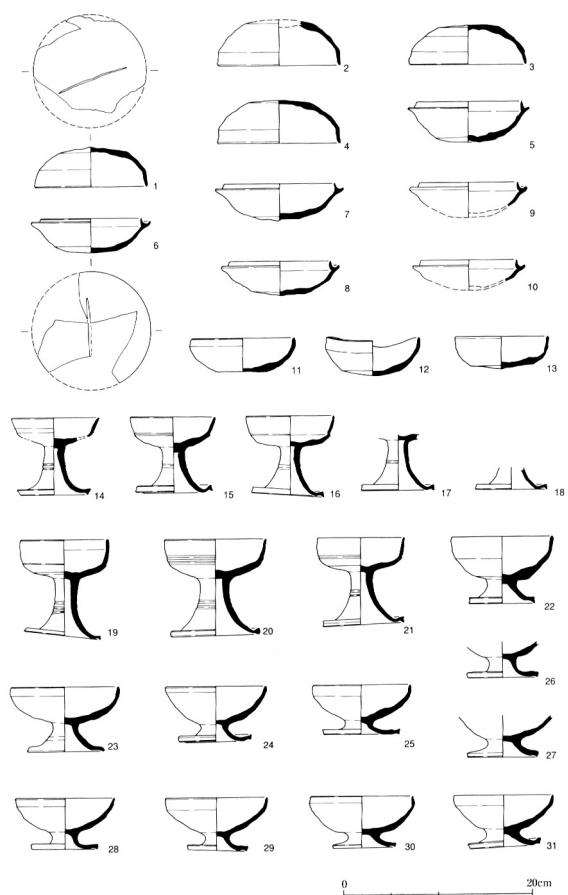

小野市  
1406 勝手野 4号墳

1407 勝手野 5号墳

1407 勝手野5号墳出土遺物

第83図 出土土器 (1)

第84図 出土土器 (2)

第85図 出土土器 (3)