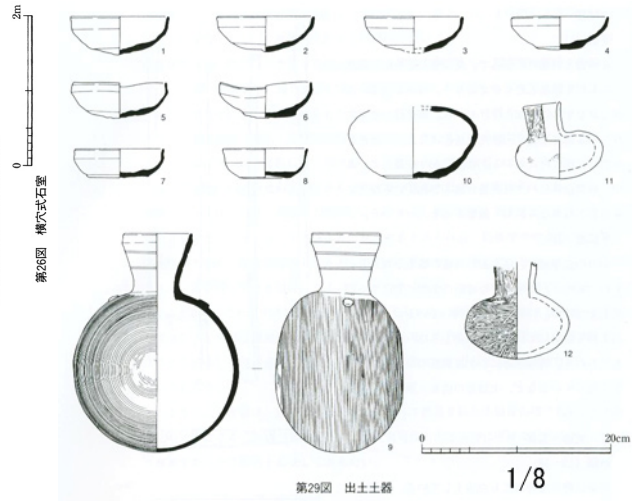

1403 勝手野 1号墳

第28図 遺物出土状況 (模式図：土器1/8・鉄器1/4)

1404 勝手野 2号墳

小野市

1404 勝手野2号墳

第37図 遺物出土状況(部分)

1405 勝手野3号墳

1405 勝手野 3号墳