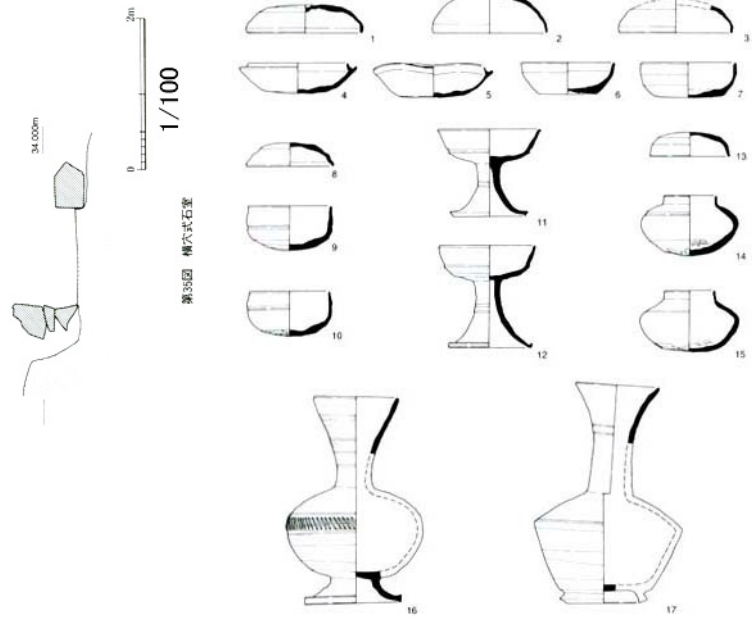

1403 勝手野 1号墳

第28図 遺物出土状況 (模式図：土器1/8・鉄器1/4)

1404 勝手野 2号墳

小野市

1404 勝手野2号墳

第37図 遺物出土状況(部分)

1405 勝手野3号墳

1405 勝手野 3号墳