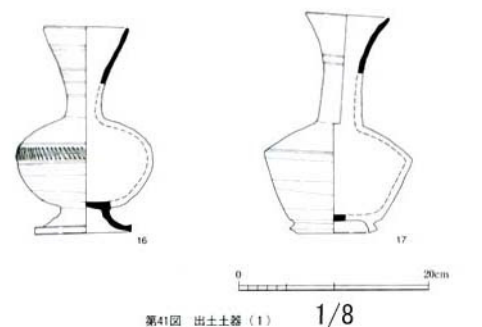

1403 勝手野 1号墳

第28図 遺物出土状況 (模式図：土器1/8・鉄器1/4)

1404 勝手野 2号墳

小野市

1404 勝手野2号墳

第37図 遺物出土状況(部分)

1405 勝手野3号墳

1405 勝手野 3号墳