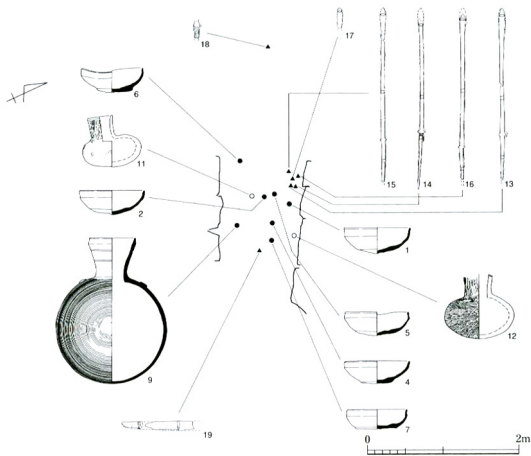

1403 勝手野 1号墳

第28図 遺物出土状況 (模式図：土器1/8・鉄器1/4)

1404 勝手野 2号墳

小野市

1404 勝手野2号墳

第37図 遺物出土状況(部分)

1405 勝手野3号墳

1405 勝手野 3号墳