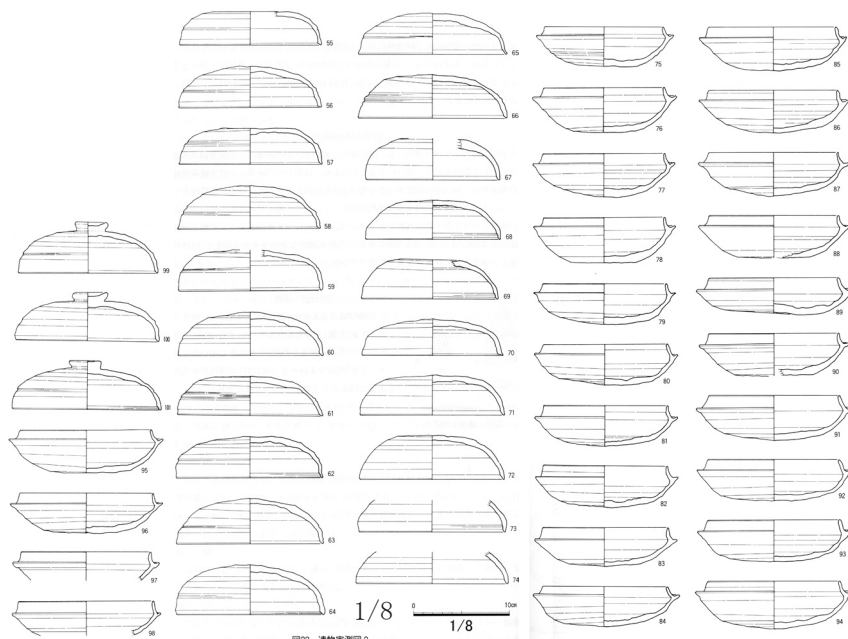

加東市  
1471 黒石山 10号墳

1472 黒石山 10号墳  
付近小竪穴式石室

1473 黒石山 11号墳

图17 横穴式石室 实测图

1/100

图24 遗物实测图4

图25 遗物实测图5

1/8

图22 遗物实测图2

图26 遗物实测图6

1/8