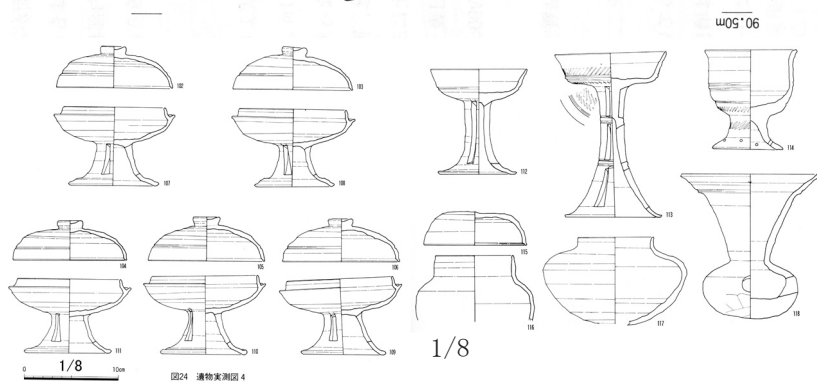

加東市  
1471 黒石山 10号墳

1472 黒石山 10号墳  
付近小竪穴式石室

1473 黒石山 11号墳

图17 横穴式石室 实测图

1/100

图24 遗物实测图4

图25 遗物实测图5

1/8

图22 遗物实测图2

图26 遗物实测图6

1/8