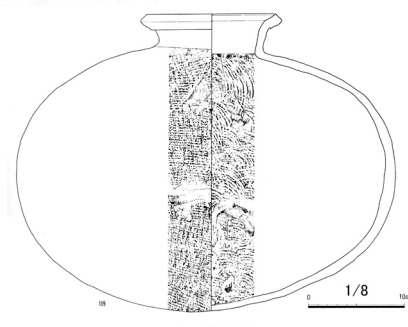

加東市  
1471 黒石山 10号墳

1472 黒石山 10号墳  
付近小竪穴式石室

1473 黒石山 11号墳

图17 横穴式石室 实测图

1/100

图24 遗物实测图4

图25 遗物实测图5

1/8

图22 遗物实测图2

图26 遗物实测图6

1/8