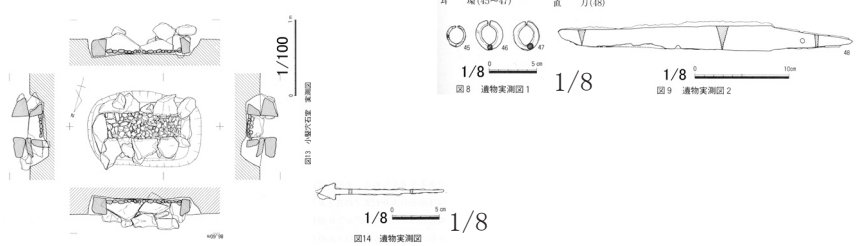

加東市  
1471 黒石山 10号墳

1472 黒石山 10号墳  
付近小竪穴式石室

1473 黒石山 11号墳

图17 横穴式石室 实测图

1/100

图24 遗物实测图4

图25 遗物实测图5

1/8

图22 遗物实测图2

图26 遗物实测图6

1/8