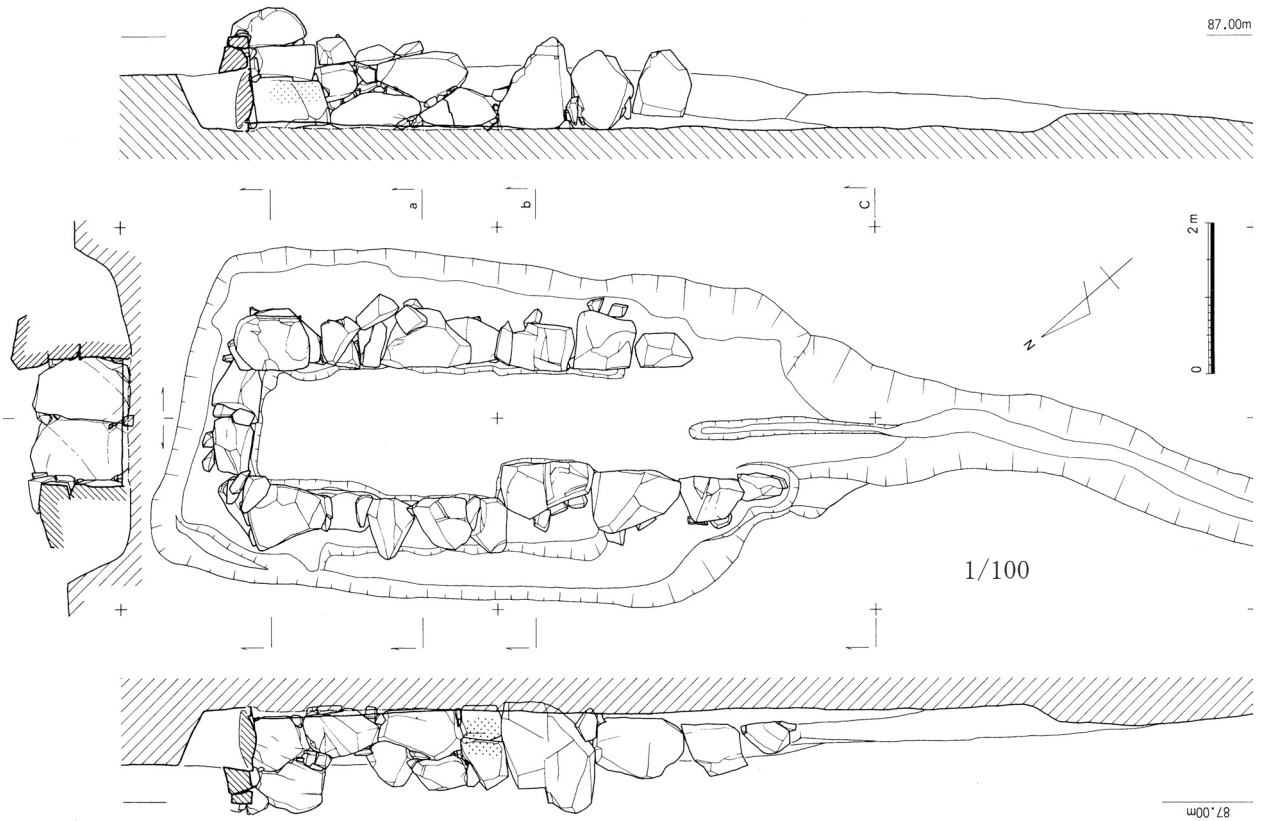

加東市  
1471 黒石山 10号墳

1472 黒石山 10号墳  
付近小竪穴式石室

1473 黒石山 11号墳

图17 横穴式石室 实测图

1/100

图24 遗物实测图4

图25 遗物实测图5

1/8

图22 遗物实测图2

图26 遗物实测图6

1/8