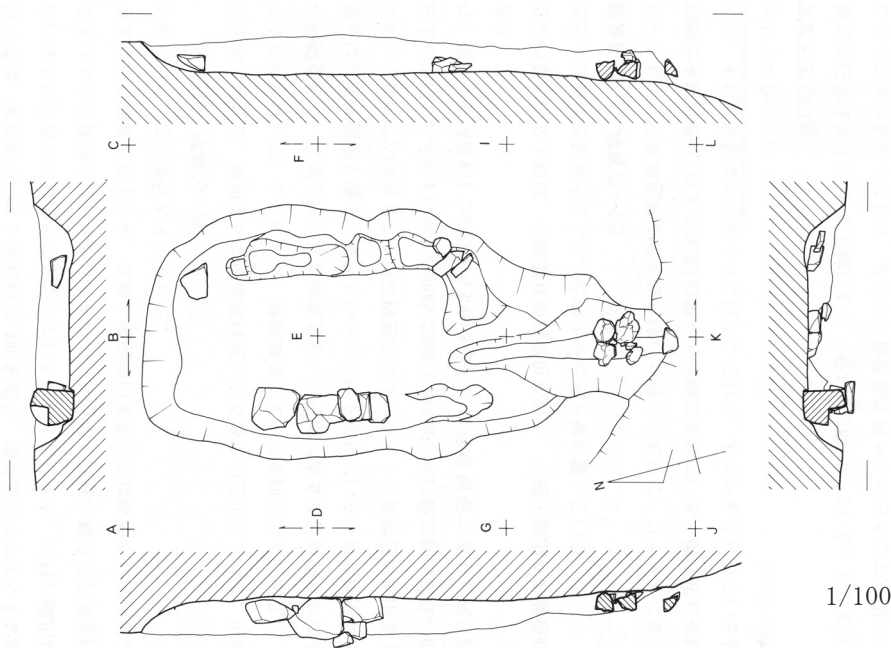

加東市  
1471 黒石山 10号墳

1472 黒石山 10号墳  
付近小竪穴式石室

1473 黒石山 11号墳

图17 横穴式石室 实测图

1/100

图24 遗物实测图4

图25 遗物实测图5

1/8

图22 遗物实测图2

图26 遗物实测图6

1/8