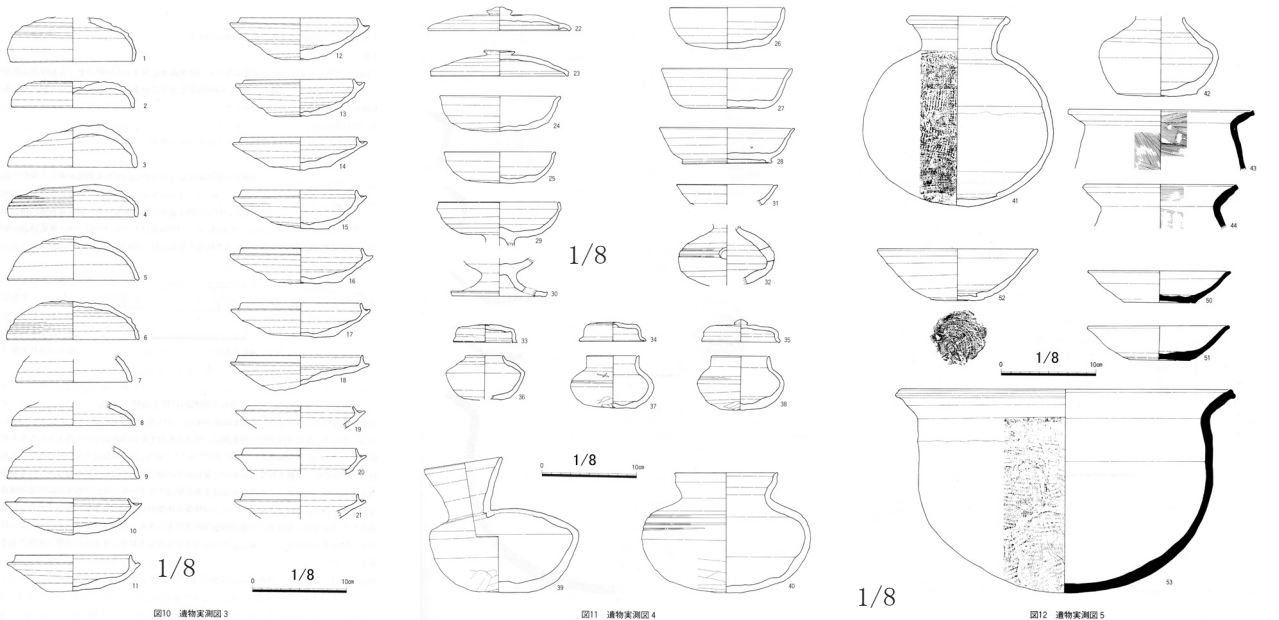

加東市  
1471 黒石山 10号墳

1472 黒石山 10号墳  
付近小竪穴式石室

1473 黒石山 11号墳

图17 横穴式石室 实测图

1/100

图24 遗物实测图4

图25 遗物实测图5

1/8

图22 遗物实测图2

图26 遗物实测图6

1/8