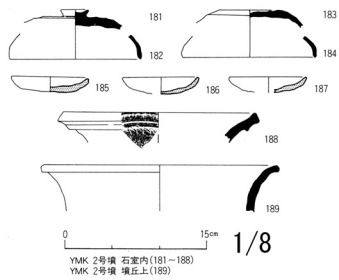

加東市
1469 小丸山2号墳

図説長方形墓概略図

1470 小丸山3号墳