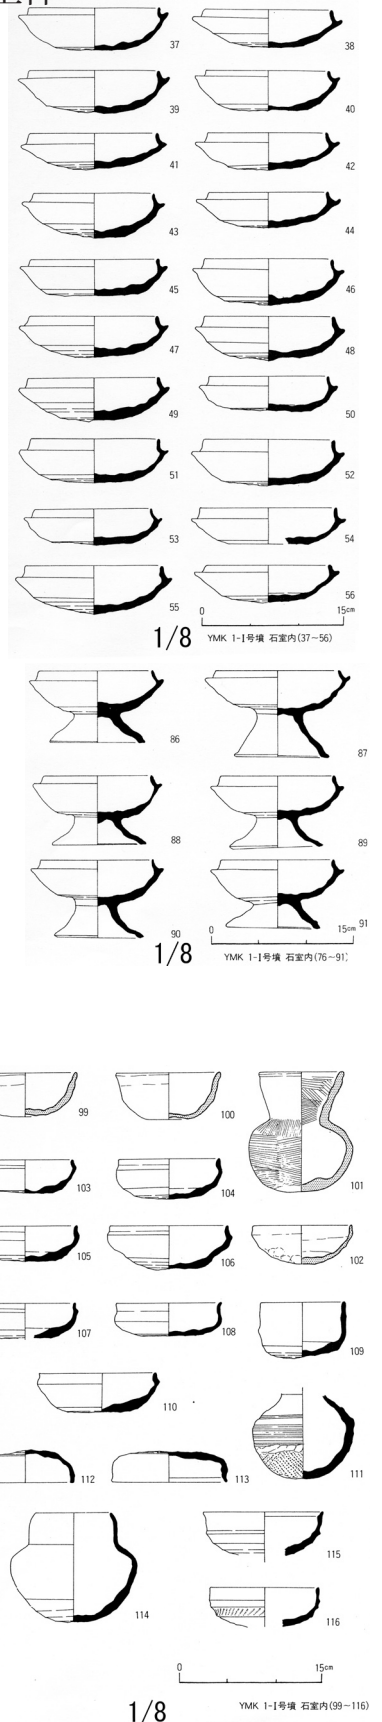

加東市

1467 小丸山1号墳第1主体

1468 小丸山 1 号墳第 2 主体

小丸山(YMK)1号墳 第2主体(1-1)建築平面図

YMK 1-1号墳 石室内(166-170, 172, 173)
YMK 1-1号墳 瓦壇石室土内(171)

YMK 1-1号墳 石室内(133-152)

図版第三〇 遺物実測図

YMK 1-1号墳 石室内(153-165)

図版第三一 遺物実測図