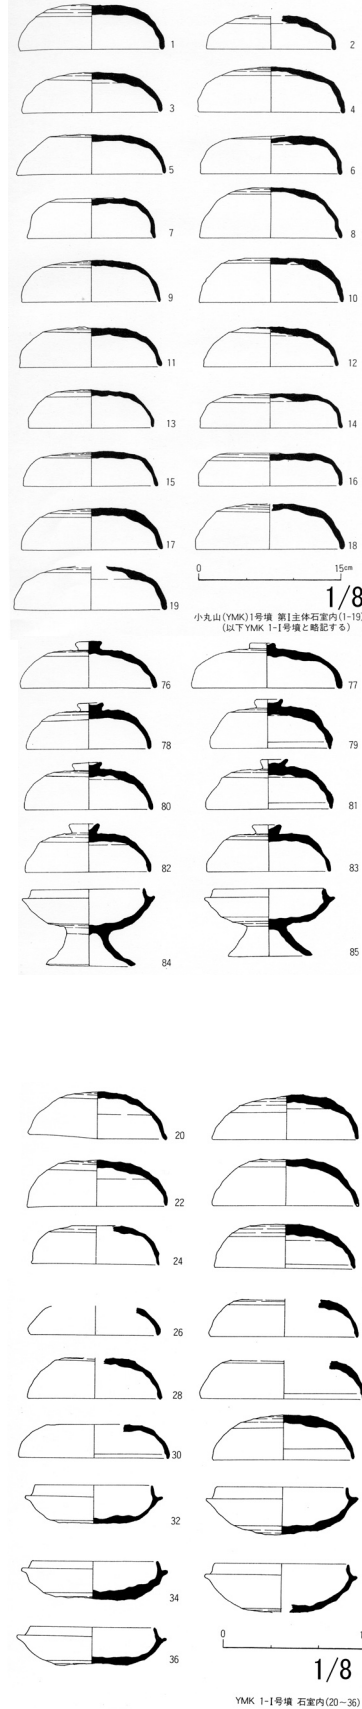

加東市

1467 小丸山1号墳第1主体

1468 小丸山 1 号墳第 2 主体

小丸山(YMK)1号墳 第2主体(1-1)建築平面図

YMK 1-1号墳 石室内(166-170, 172, 173)
YMK 1-1号墳 瓦壇石室土内(171)

YMK 1-1号墳 石室内(133-152)

図版第三〇 遺物実測図

YMK 1-1号墳 石室内(153-165)

図版第三一 遺物実測図