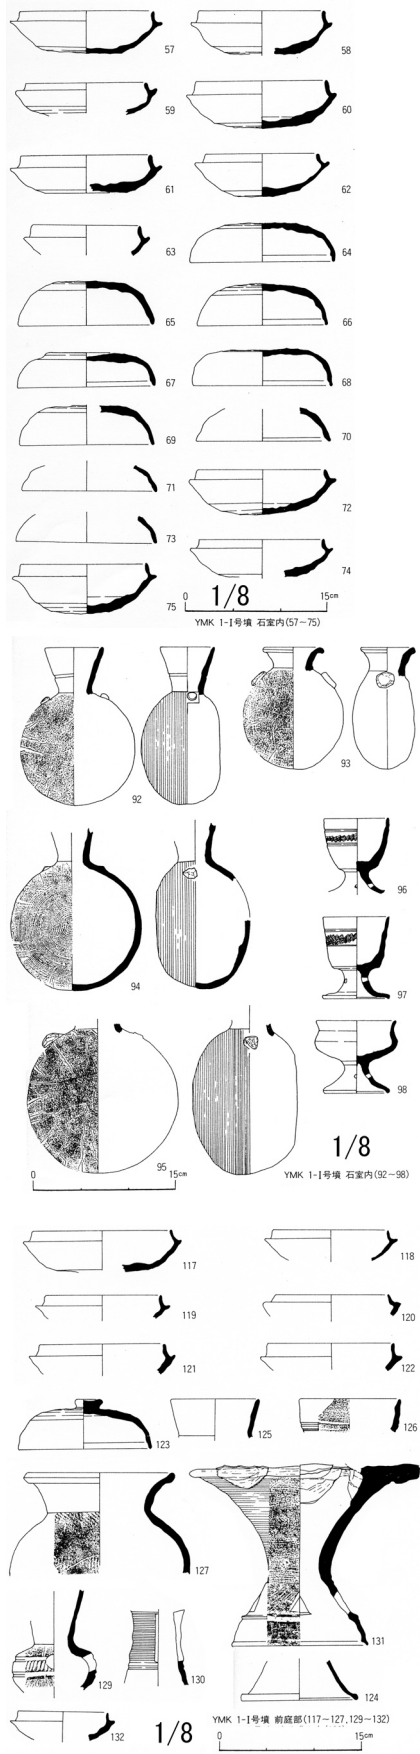

加東市

1467 小丸山1号墳第1主体

1468 小丸山 1 号墳第 2 主体

小丸山(YMK)1号墳 第2主体(1-1)建築平面図

YMK 1-1号墳 石室内(166-170, 172, 173)
YMK 1-1号墳 瓦壇石室土内(171)

YMK 1-1号墳 石室内(133-152)

図版第三〇 遺物実測図

YMK 1-1号墳 石室内(153-165)

図版第三一 遺物実測図