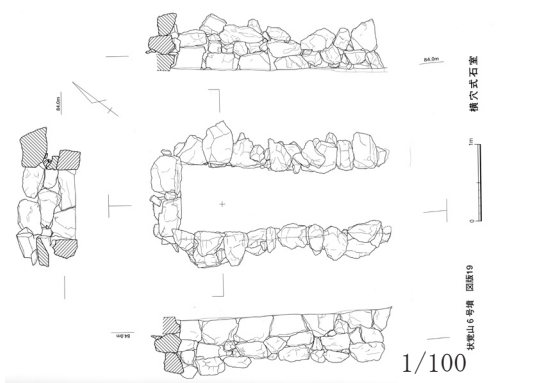

1437 状觉山06号墳