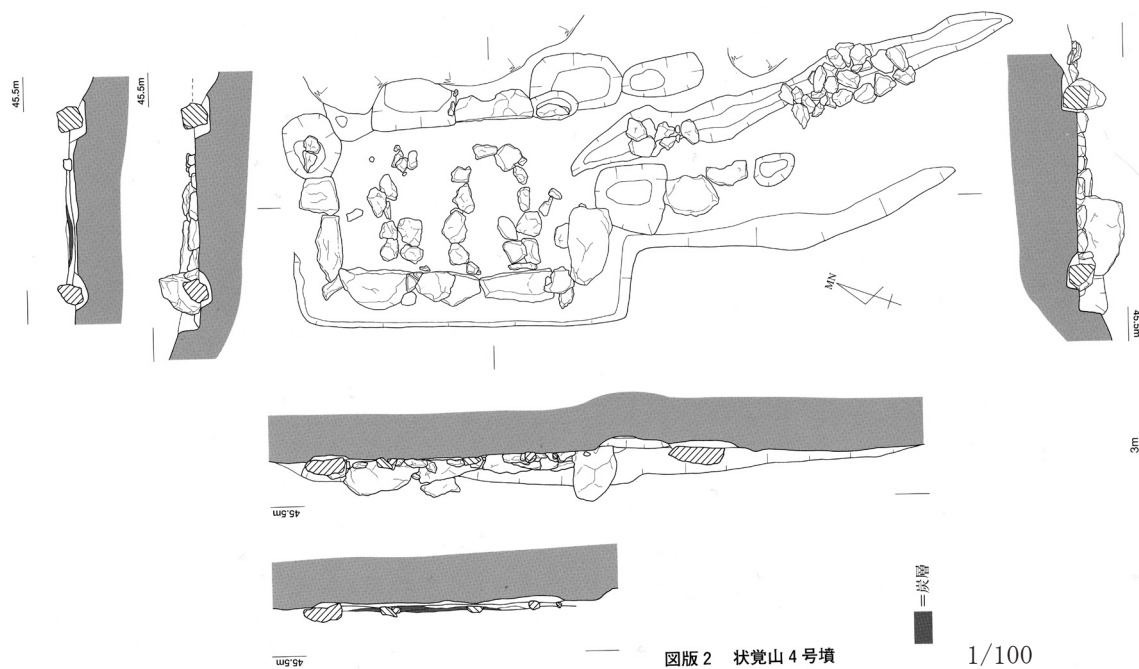

1435 状觉山04号墳

石室平・立面図

図版2 状觉山4号墳

1/100

出土土器

出土金属器(2)

1/8

出土金属器(1)