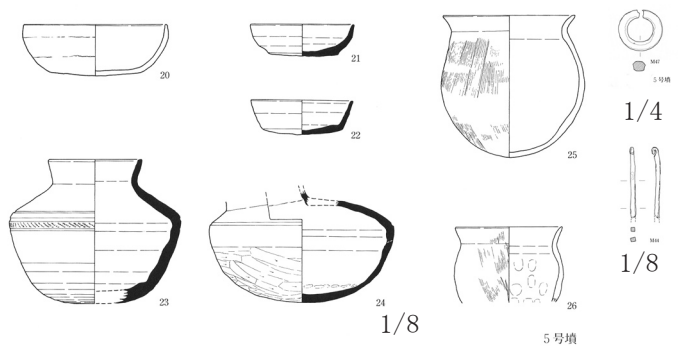

加西市

1436 状觉山05号墳