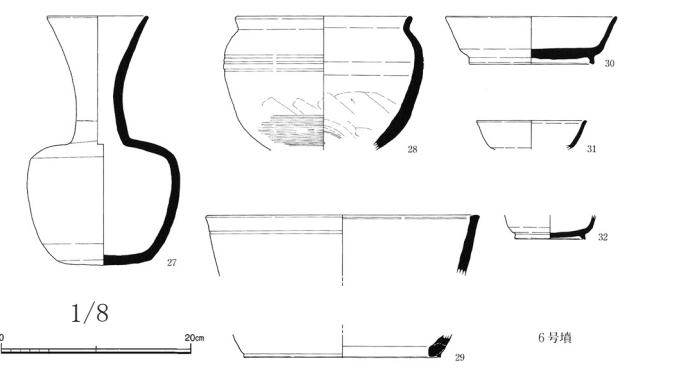

1437 状觉山06号墳