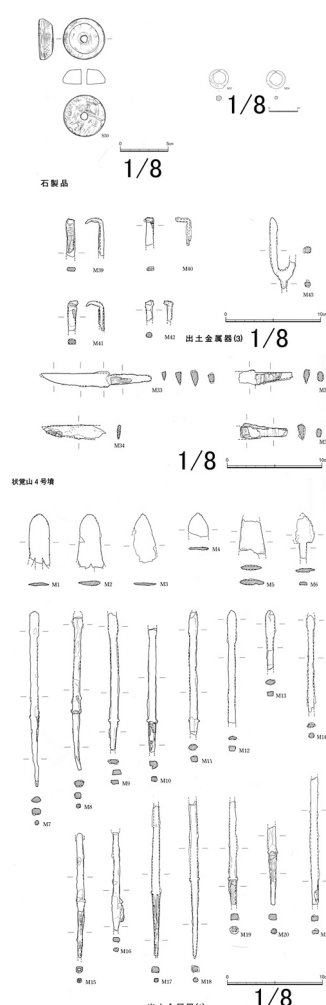

1435 状觉山04号墳

石室平・立面図

図版2 状觉山4号墳

1/100

出土土器

出土金属器(2)

1/8

出土金属器(1)

# 1436 状觉山05号墳

# 1437 状觉山06号墳

# 1439 状觉山08号墳