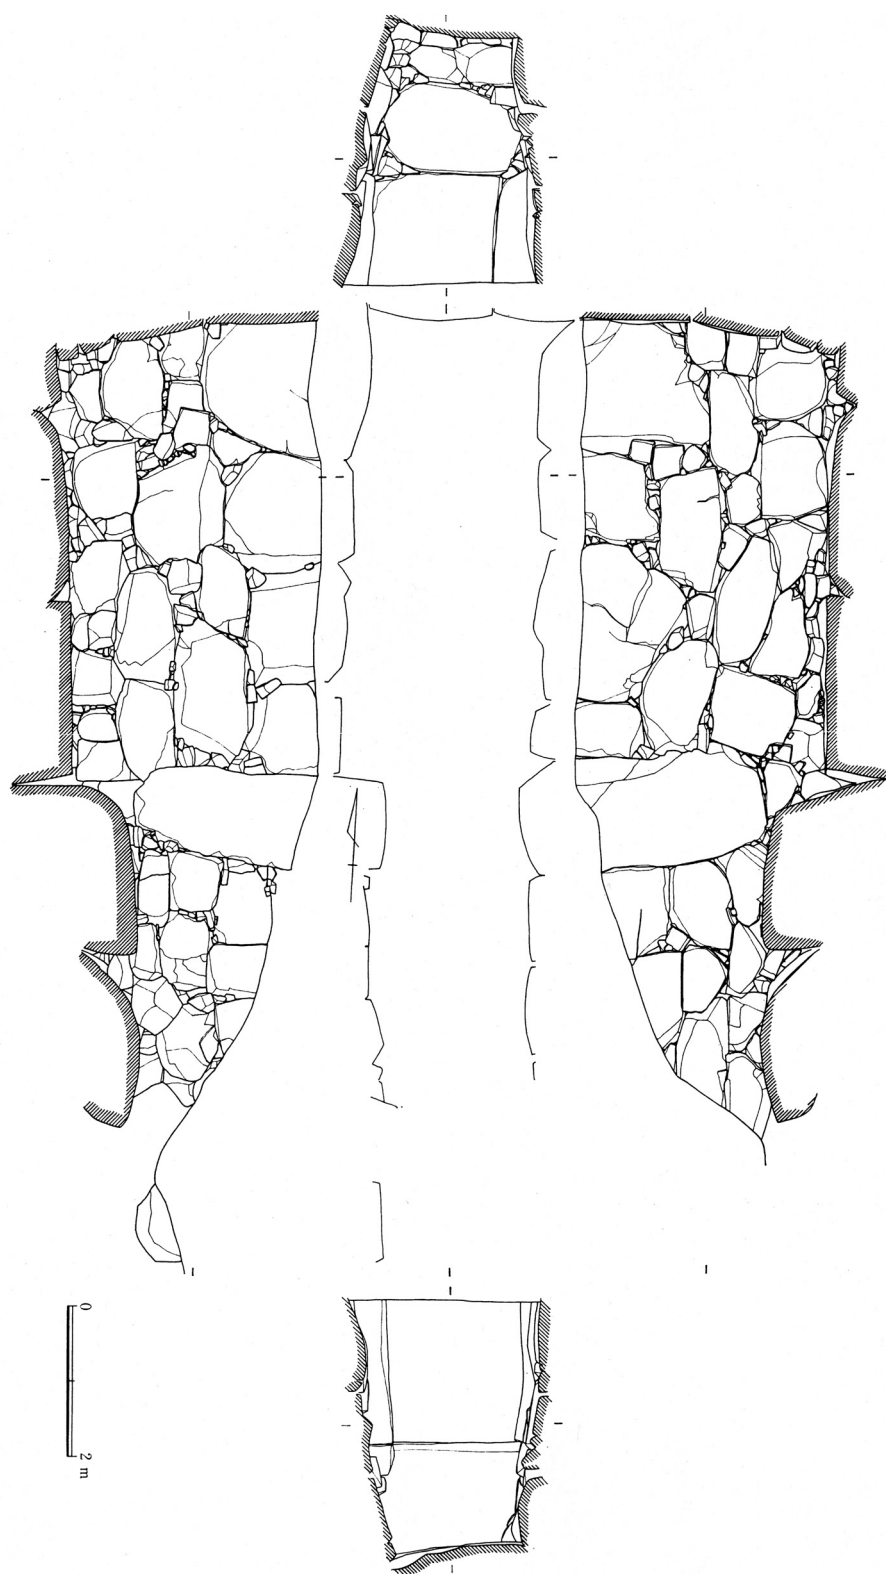

1401 妙徳山古墳

図 45 妙徳山古墳石室実測図

図 46 妙徳山古墳出土鉄器・須恵器

1/8

1/100