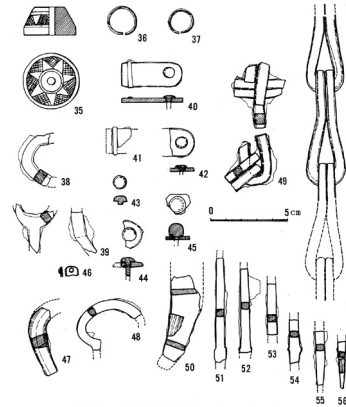

加古川市
1393 二子塚古墳

- 91 ~ 97 -

図1 二子塚古墳 平面図

1/100

第8回 二子塚古墳出土須恵器実測図

1/8

第9回 二子塚古墳出土須恵器実測図

1/8

第11回 二子塚古墳出土鉄器・金環・馬具・鏡類実測図

1/5

第10回 二子塚古墳出土須恵器実測図

1/8