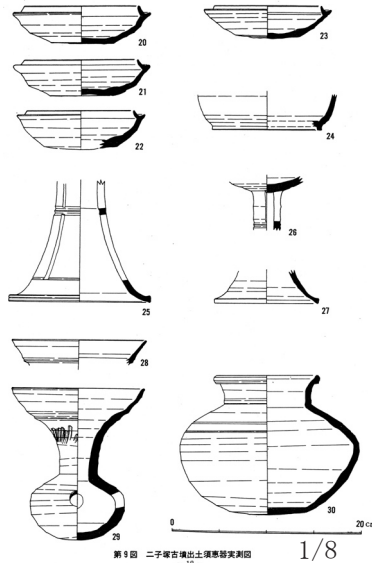

加古川市
1393 二子塚古墳

- 91 ~ 97 -

図1 二子塚古墳 平面図

1/100

第8回 二子塚古墳出土須恵器実測図

1/8

第9回 二子塚古墳出土須恵器実測図

1/8

第11回 二子塚古墳出土鉄器・金環・馬具・鏡類実測図

1/5

第10回 二子塚古墳出土須恵器実測図

1/8