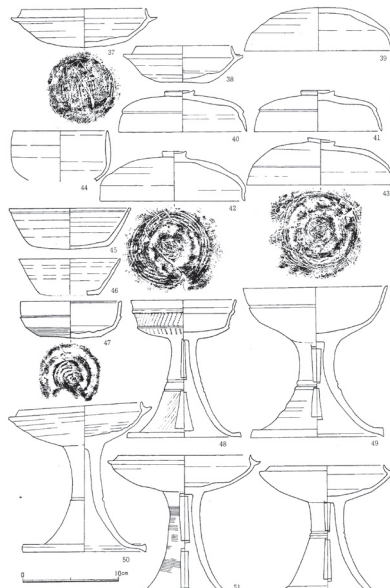

1232 鳥坂4号墳

たつの市  
1233 鳥坂5号墳

第9図 鳥坂5号墳石室

1/100

第11図 石室内出土の遺物(土器類)

—17—

1/8

第16図 前庭部出土の遺物I

—22—

1/8

第17図 前庭部出土の遺物II

—23—

1/8

1/8

第12図 石室内出土の遺物(鉄器類)

1/8

第13図

石室内出土の遺物(耳環と玉)

1/4