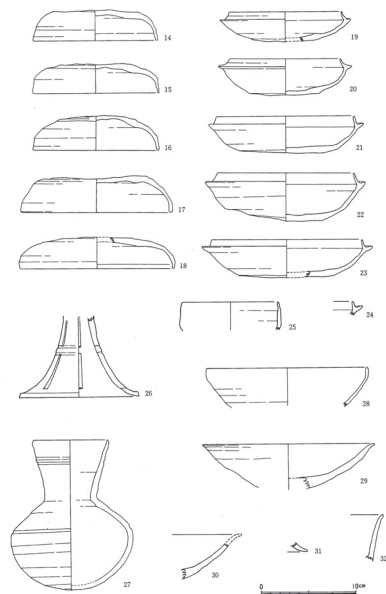

1232 鳥坂4号墳

たつの市  
1233 鳥坂5号墳

第9図 鳥坂5号墳石室

1/100

第11図 石室内出土の遺物(土器類)

—17—

1/8

第16図 前庭部出土の遺物I

—22—

1/8

第17図 前庭部出土の遺物II

—23—

1/8

1/8

第12図 石室内出土の遺物(鉄器類)

1/8