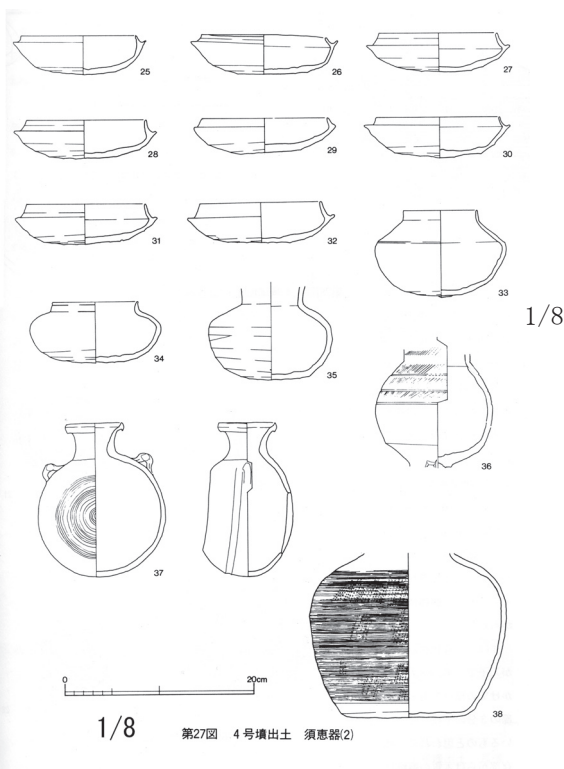

1232 鳥坂4号墳

たつの市  
1233 鳥坂5号墳

第9図 鳥坂5号墳石室

1/100

第11図 石室内出土の遺物(土器類)

—17—

1/8

第16図 前庭部出土の遺物I

—22—

1/8

第17図 前庭部出土の遺物II

—23—

1/8

1/8

第12図 石室内出土の遺物(鉄器類)

1/8