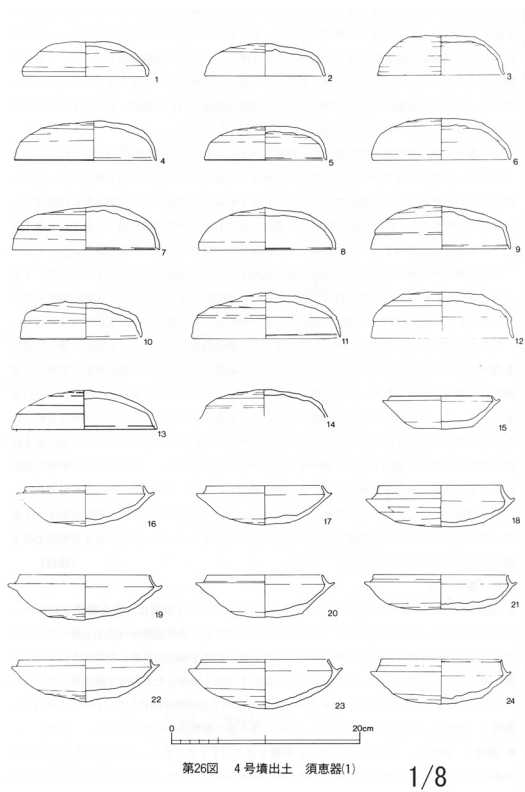

1232 鳥坂4号墳

たつの市  
1233 鳥坂5号墳

第9図 鳥坂5号墳石室

1/100

第11図 石室内出土の遺物(土器類)

—17—

1/8

第16図 前庭部出土の遺物I

—22—

1/8

第17図 前庭部出土の遺物II

—23—

1/8

1/8

第12図 石室内出土の遺物(鉄器類)

1/8