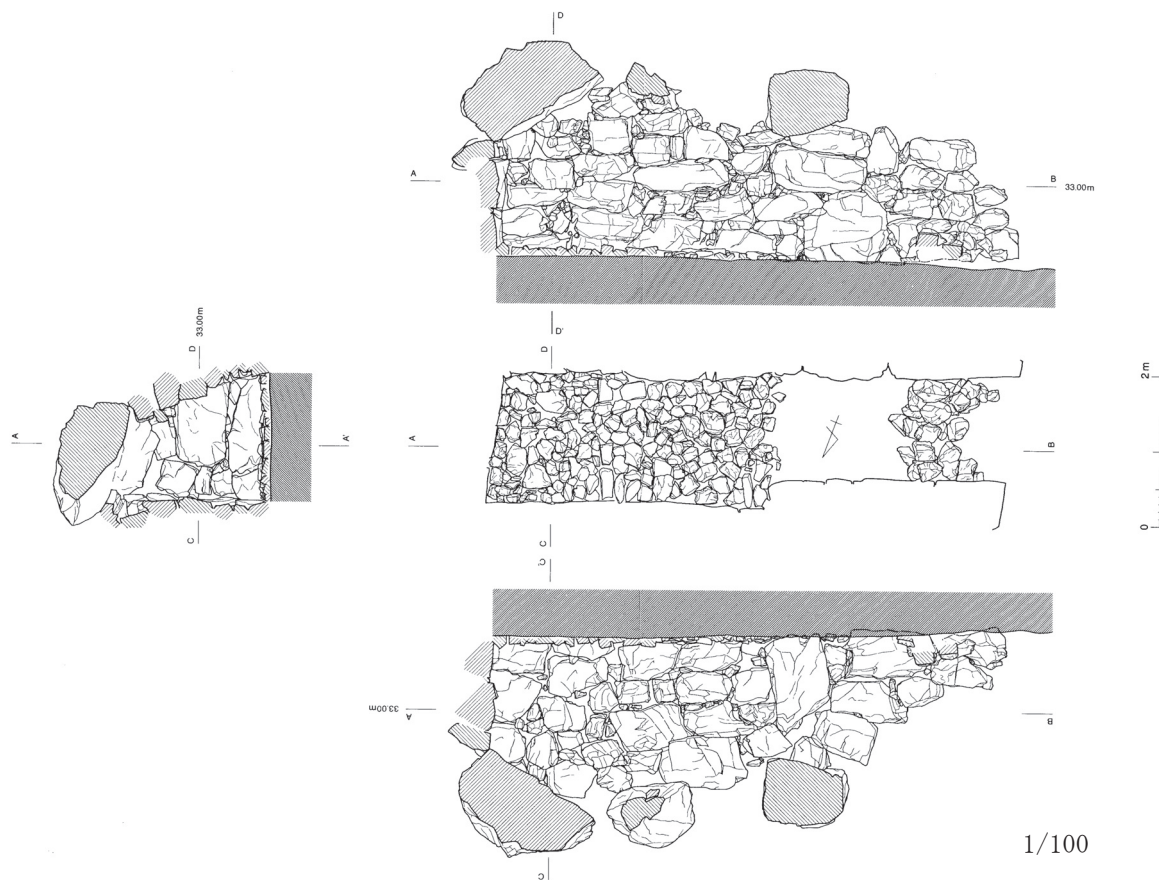

たつの市
1226 龍子向山 1号墳

1/100

第70図 龍子向イ山1号墳出土須恵器実測図(2) 1/8

1/8 第71図 龍子向イ山1号墳出土須恵器実測図(3)

第73図 龍子向イ山1号墳出土須恵器実測図(5)

第69図 龍子向イ山1号墳出土須恵器実測図(1)

第74図 龍子向イ山1号墳出土須恵器実測図(6)

甕(65・73~78)