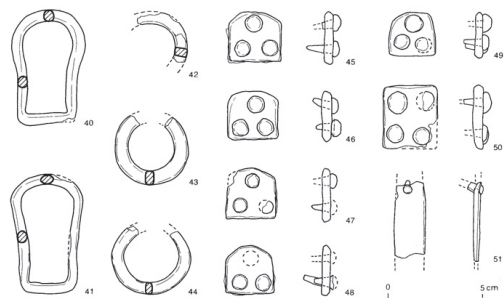

1/8

第72図 龍子向イ山1号墳出土須恵器実測図(4)

第77図 龍子向イ山1号墳出土鉄器実測図(2) [刀子]

第78図 龍子向イ山1号墳出土鉄器実測図(1) [鍬頭]

1/8

1/8

第82図 龍子向イ山1号墳出土耳環実測図

1/4