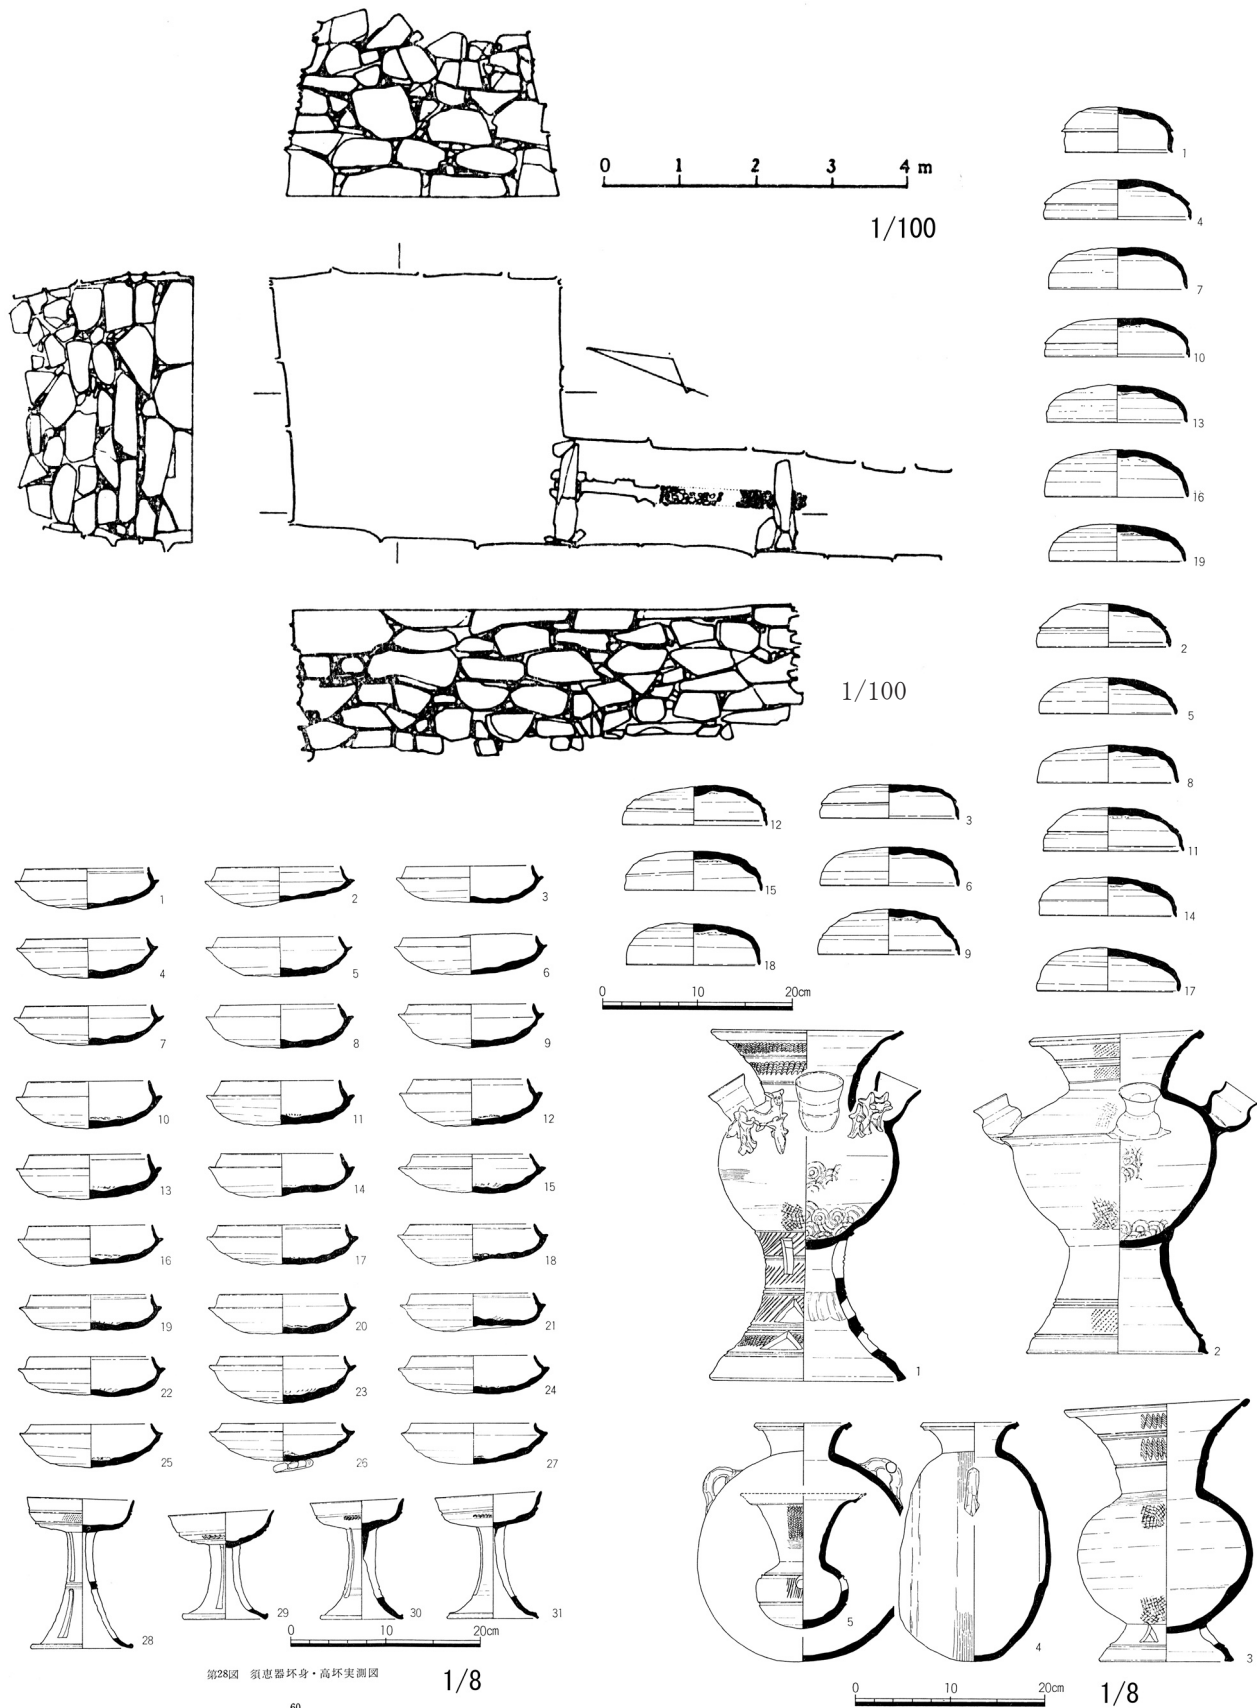

1239 西宮山古墳

第28図 須恵器杯身・高环夷陶器

60

たつの市