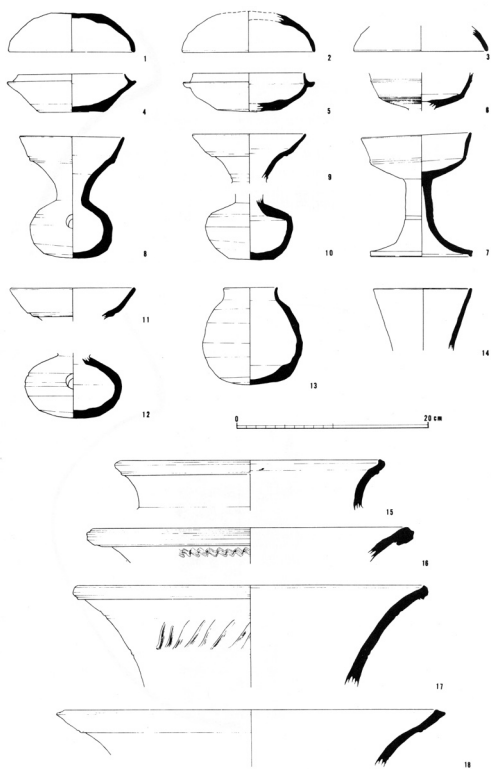

1234 中井1号墳

1/100

たつの市
1234 中井1号墳

第18図 中井1号墳 須恵器実測図 (1)

第19図 中井1号墳須恵器実測図 (2)

第20図 中井1号墳 鉄器実測図 (1)

第21図 中井1号墳三累瑣頭
銅器実測図

1235 中井2号墳

第37図 中井2号墳 鉄器実測図 (3)

たつの市
1235 中井2号墳

第32図 中井2号墳 須恵器実測図(1)

1/8

第33図 中井2号墳 須恵器実測図(2)

1/8

第36図 中井2号墳 鉄器実測図(2)

第35図 中井2号墳 鉄器実測図(1)