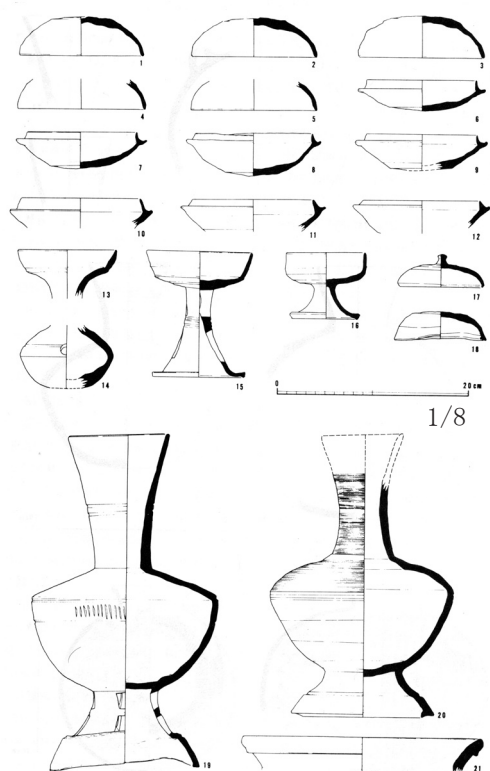

1234 中井1号墳

1/100

たつの市
1234 中井1号墳

第18図 中井1号墳 須恵器実測図 (1)

第19図 中井1号墳須恵器実測図 (2)

第20図 中井1号墳 鉄器実測図 (1)

第21図 中井1号墳三累瑣頭
銅器実測図

1235 中井2号墳

第37図 中井2号墳 鉄器実測図 (3)

たつの市
1235 中井2号墳

第32図 中井2号墳 須恵器実測図(1)

1/8

第33図 中井2号墳 須恵器実測図(2)

1/8

第36図 中井2号墳 鉄器実測図(2)

第35図 中井2号墳 鉄器実測図(1)