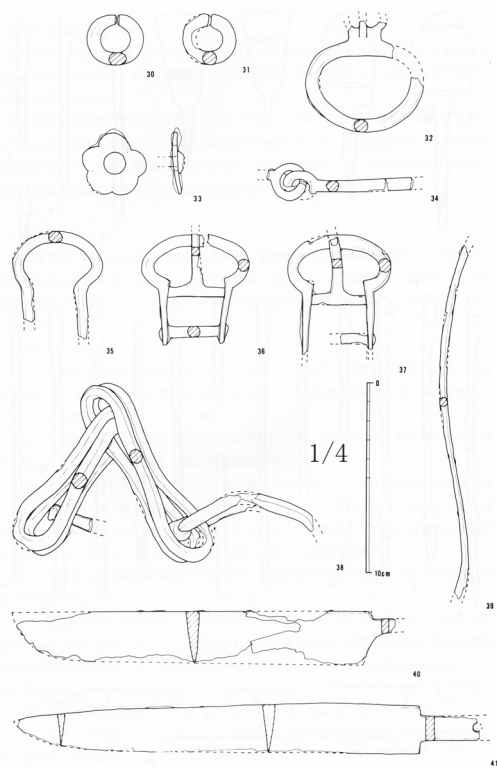

1234 中井1号墳

1/100

たつの市
1234 中井1号墳

第18図 中井1号墳 須恵器実測図 (1)

第19図 中井1号墳須恵器実測図 (2)

第20図 中井1号墳 鉄器実測図 (1)

第21図 中井1号墳三累瑣頭
銅器実測図

1235 中井2号墳

第37図 中井2号墳 鉄器実測図 (3)

たつの市
1235 中井2号墳

第32図 中井2号墳 須恵器実測図(1)

1/8

第33図 中井2号墳 須恵器実測図(2)

1/8

第36図 中井2号墳 鉄器実測図(2)

第35図 中井2号墳 鉄器実測図(1)