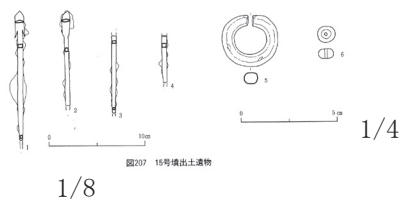

10cm 1/8

図207 15号墳出土遺物

1/8

1/4

1178 黍田 16号墳

1/100 図212 16号墳横穴式石室・遺物出土位置

図214 16号墳出土遺物

図213 16号墳および周辺出土土器