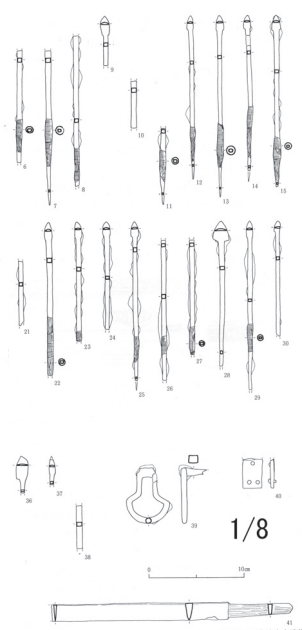

10cm 1/8

図207 15号墳出土遺物

1/8

1/4

1178 黍田 16号墳

1/100 図212 16号墳横穴式石室・遺物出土位置

図214 16号墳出土遺物

図213 16号墳および周辺出土土器

1/8

1180 黍田 18号墳

図230 18号墳横断面石室・遺物出土位置

1/100

図231 18号墳および周辺出土土器

1/8

1181 黍田 19号墳

14 黍田19号墳