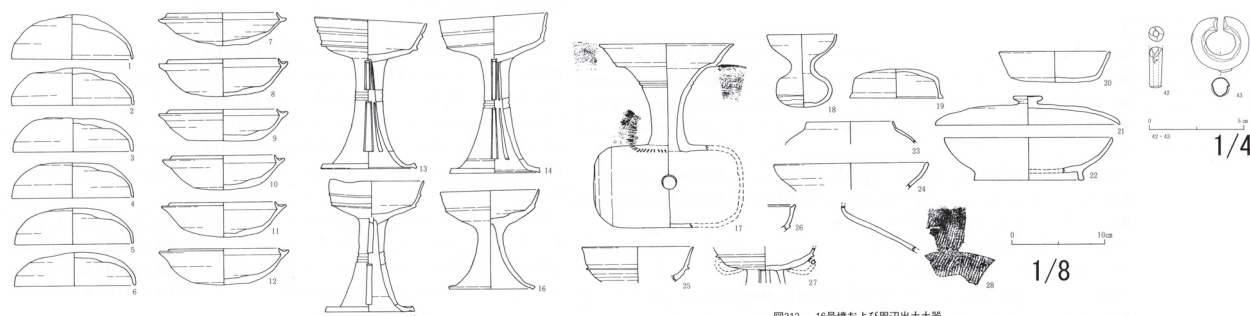

10cm 1/8

図207 15号墳出土遺物

1/8

1/4

1178 黍田 16号墳

1/100 図212 16号墳横穴式石室・遺物出土位置

図214 16号墳出土遺物

図213 16号墳および周辺出土土器