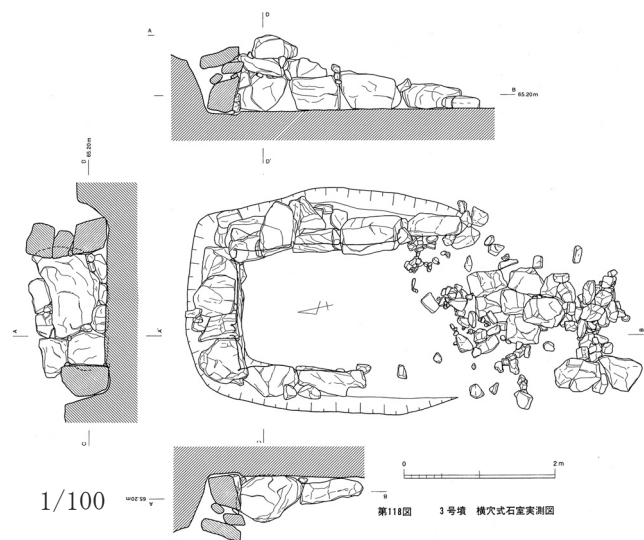

たつの市
1189 半田山3号墳

1/80 第117図 3号墳石室遺物出土状態

1/8 第122図 3号墳須恵器実測図(3)

1189 半田山3号墳

第120図 3号墳須恵器実測図(2)

1/8

第119図 3号墳須恵器実測図(1)

1/8

第125図 3号墳鉄器実測図

1/4

第142図
台付壺復原図

1/4

第126図 3号墳耳環実測図

1/4

第127図
玉実測図

1/2