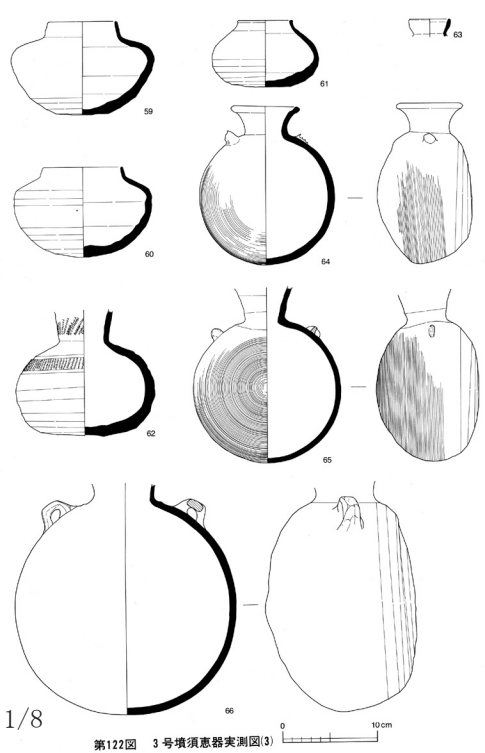

たつの市
1189 半田山3号墳

1/80 第117図 3号墳石室遺物出土状態

1/8 第122図 3号墳須恵器実測図(3)

1189 半田山3号墳

第120図 3号墳須恵器実測図(2)

1/8

第119図 3号墳須恵器実測図(1)

1/8

第125図 3号墳鉄器実測図

1/4

第142図
台付壺復原図

1/4

第126図 3号墳耳環実測図

1/4

第127図
玉実測図

1/2

第138図
後世の土器実測図

1/4