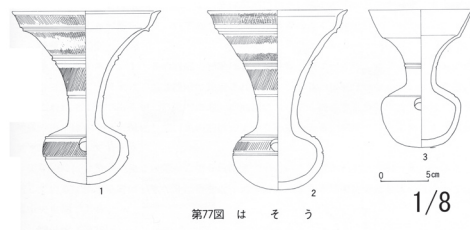

たつの市  
1190 袋尻浅谷1号墳

1191 袋尻浅谷3号墳

たつの市  
1191 袋尻浅谷3号墳出土土器

第71図 蓋 坏

51

1/8

第72図 高 坏

1/8

第79図 土 師 器 1/8

第84図 馬 具 類 1/5