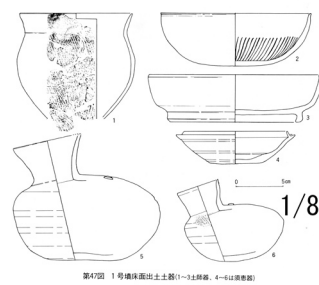

たつの市  
1190 袋尻浅谷1号墳

1191 袋尻浅谷3号墳

たつの市  
1191 袋尻浅谷3号墳出土土器

第71図 蓋 坏

51

1/8

第72図 高 坏

1/8

第79図 土 師 器 1/8

第84図 馬 具 類 1/5