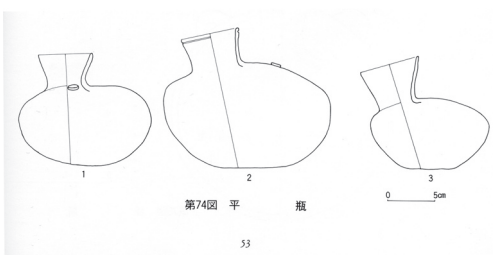

たつの市  
1190 袋尻浅谷1号墳

1191 袋尻浅谷3号墳

たつの市  
1191 袋尻浅谷3号墳出土土器

第71図 蓋 坏

51

1/8

第72図 高 坏

1/8

第79図 土 師 器 1/8

第84図 馬 具 類 1/5