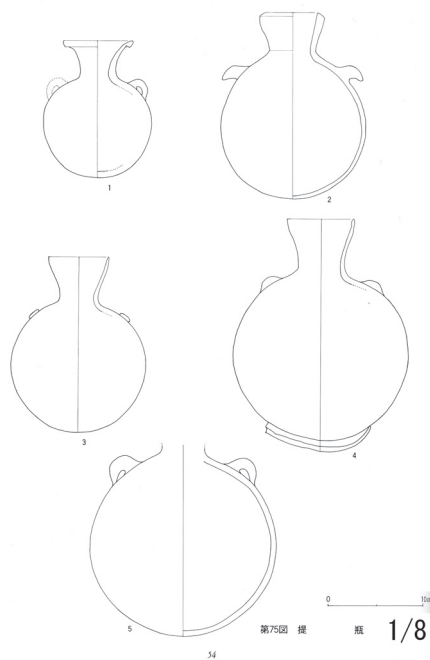

たつの市  
1190 袋尻浅谷1号墳

1191 袋尻浅谷3号墳

たつの市  
1191 袋尻浅谷3号墳出土土器

第71図 蓋 坏

51

1/8

第72図 高 坏

1/8

第79図 土 師 器 1/8

第84図 馬 具 類 1/5