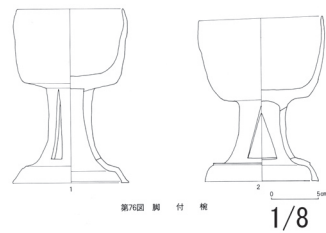

たつの市  
1190 袋尻浅谷1号墳

1191 袋尻浅谷3号墳

たつの市  
1191 袋尻浅谷3号墳出土土器

第71図 蓋 坏

51

1/8

第72図 高 坏

1/8

第79図 土 師 器 1/8

第84図 馬 具 類 1/5