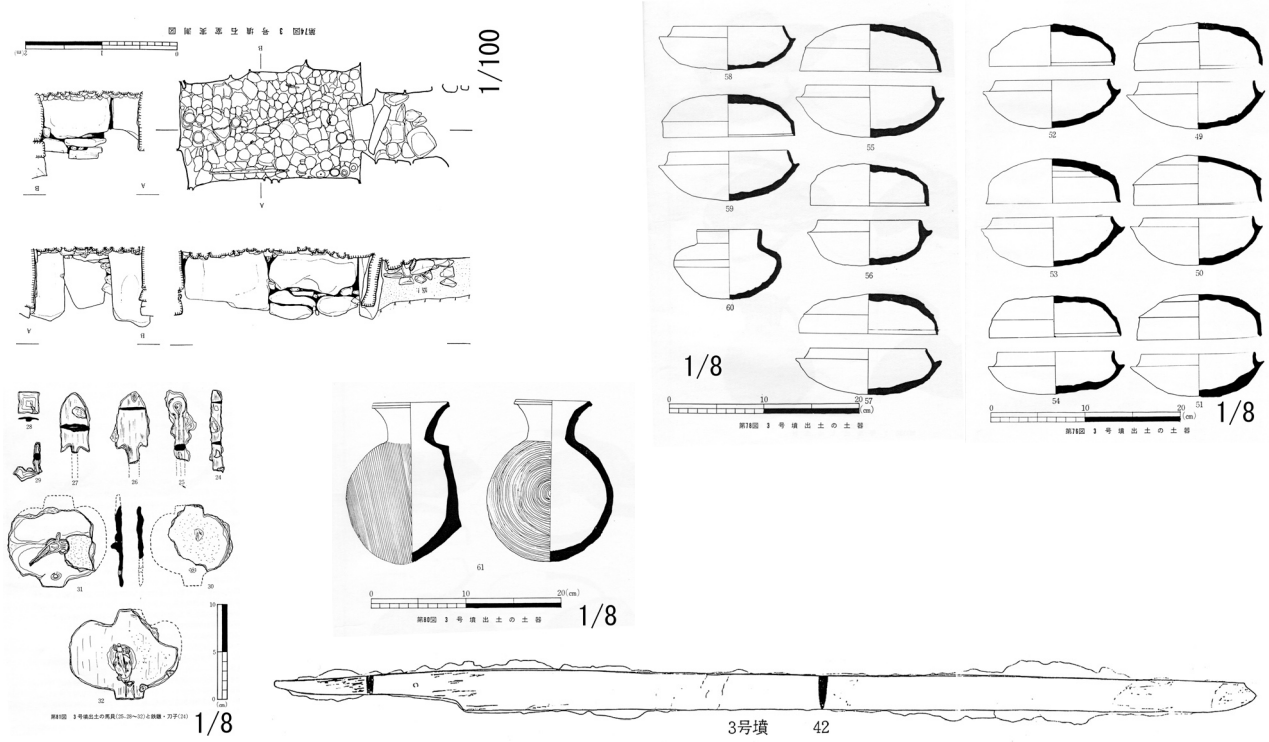

1357 丁古墳群 第3次調査 01号墳

1458 丁古墳群 第3次調査 02号墳

姫路市

1359 丁古墳群 第3次調査 3号墳

1360 丁古墳群 第3次調査 4号墳

第90図 直刀(40.41~2号, 42~3号, 43~4号)