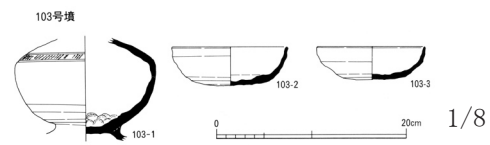

1342 西脇 D-104 号墳