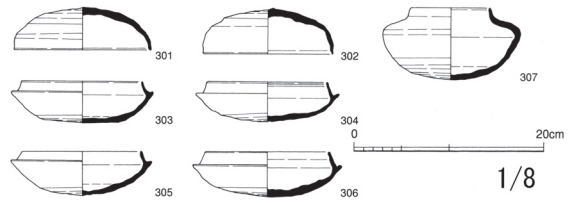

姫路市  
1254 太市中 10号墳

第90図 10号墳 石室横・横壁立断面、長蓋プラン  
1/100

第93図 10号墳 出土土器

1255 太市中 12号墳

第94図 12号墳 石室横・横壁立断面、長蓋プラン  
1/100

第99図 12号墳 出土土器

1256 太市中 13号墳

第100図 13号墳 石室横・横壁立断面、長蓋プラン、横壁出土状況  
1/100

第102図 13号墳 出土土器