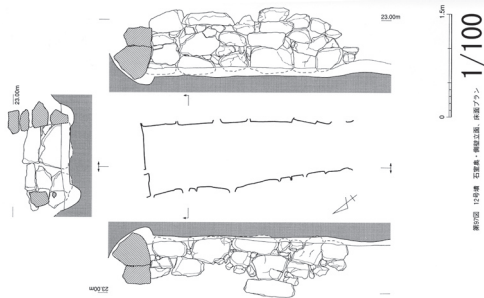

姫路市  
1254 太市中 10号墳

第90図 10号墳 石室横・横壁立断面、長蓋プラン  
1/100

第93図 10号墳 出土土器

1255 太市中 12号墳

第94図 12号墳 石室横・横壁立断面、長蓋プラン  
1/100

第99図 12号墳 出土土器

1256 太市中 13号墳

第100図 13号墳 石室横・横壁立断面、長蓋プラン、横壁出土状況  
1/100

第102図 13号墳 出土土器