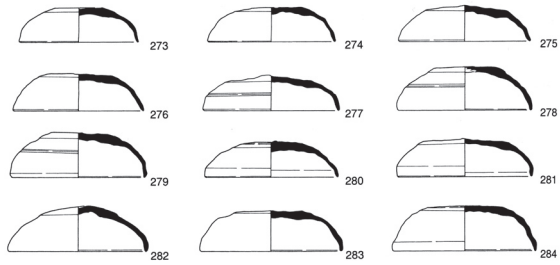

姫路市  
1254 太市中 10号墳

第90図 10号墳 石室横・横壁立断面、長蓋プラン  
1/100

第93図 10号墳 出土土器

1255 太市中 12号墳

第94図 12号墳 石室横・横壁立断面、長蓋プラン  
1/100

第99図 12号墳 出土土器

1256 太市中 13号墳

第100図 13号墳 石室横・横壁立断面、長蓋プラン、横壁出土状況  
1/100

第102図 13号墳 出土土器