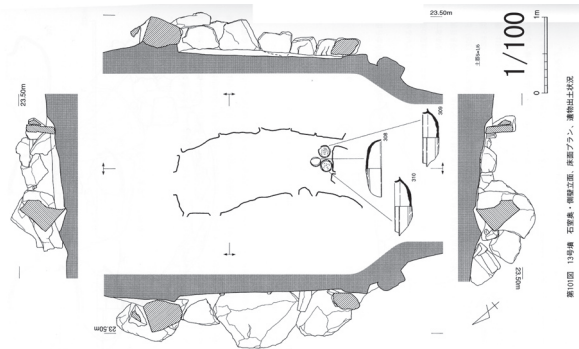

姫路市  
1254 太市中 10号墳

第90図 10号墳 石室横・横壁立断面、長蓋プラン  
1/100

第93図 10号墳 出土土器

1255 太市中 12号墳

第94図 12号墳 石室横・横壁立断面、長蓋プラン  
1/100

第99図 12号墳 出土土器

1256 太市中 13号墳

第100図 13号墳 石室横・横壁立断面、長蓋プラン、横壁出土状況  
1/100

第102図 13号墳 出土土器