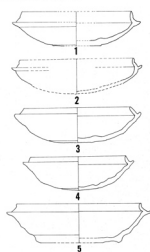

上郡町
1129 中山5号墳

第21図 第5号墳石室実測図

1130 中山9号墳

中山9号墳石室

1/100

第45図 第9号墳出土遺物実測図Ⅲ

1/8

第46図 第9号墳出土遺物実測図Ⅳ

第45図 第9号墳出土遺物実測図Ⅲ

第46図 第9号墳出土遺物実測図Ⅳ

第47図 第9号墳出土遺物実測図Ⅴ

1/8

第48図 第9号墳出土遺物実測図Ⅵ

耳環

第50図 第9号墳出土遺物実測図Ⅶ

ガラス小玉 碧玉製管玉

1/4

鉄鏃

5cm

1131 中山 10号墳

第52図 第10号墳石室実測図

1132 中山 11号墳