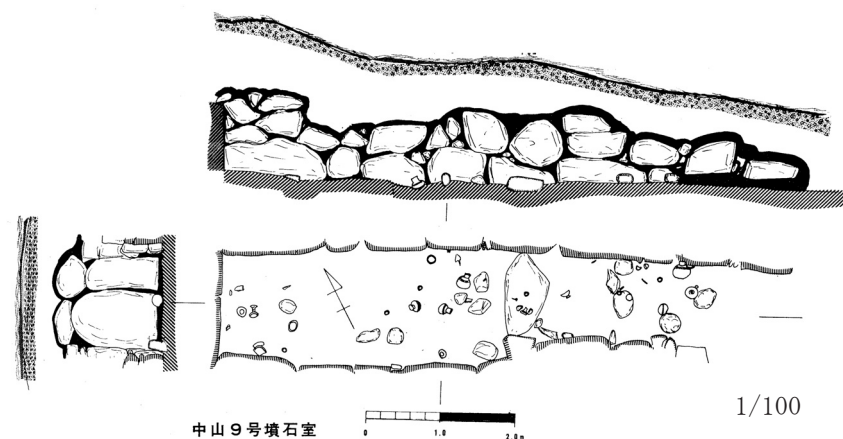

上郡町
1129 中山5号墳

第21図 第5号墳石室実測図

1130 中山9号墳

中山9号墳石室

1/100

第45図 第9号墳出土遺物実測図Ⅲ

1/8

第46図 第9号墳出土遺物実測図Ⅳ

第45図 第9号墳出土遺物実測図Ⅲ

第46図 第9号墳出土遺物実測図Ⅳ

第47図 第9号墳出土遺物実測図Ⅴ

1/8

第48図 第9号墳出土遺物実測図Ⅵ

耳環

第50図 第9号墳出土遺物実測図Ⅶ

ガラス小玉 碧玉製管玉

1/4

鉄鏃

5cm

1131 中山 10号墳

第52図 第10号墳石室実測図

1132 中山 11号墳