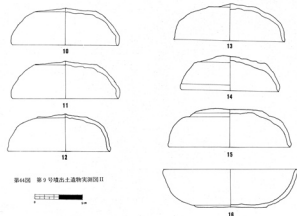

上郡町
1129 中山5号墳

第21図 第5号墳石室実測図

1130 中山9号墳

中山9号墳石室

1/100

第45図 第9号墳出土遺物実測図Ⅲ

1/8

第46図 第9号墳出土遺物実測図Ⅳ

1/4

鉄鏃

5cm

1131 中山 10号墳

第52図 第10号墳石室実測図

1132 中山 11号墳