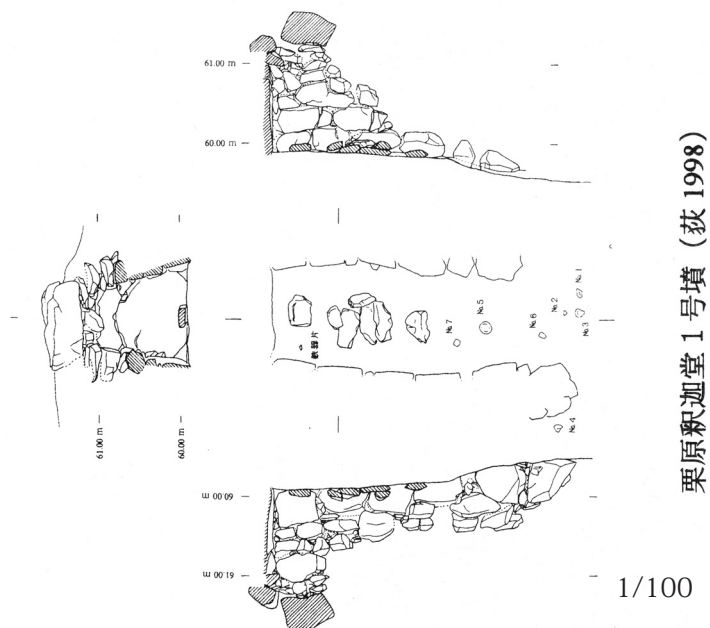

上郡町  
1133 栗原积迦堂 1号墳

栗原积迦堂 1号墳 (荻 1998)

1134 栗原积迦堂 2号墳

1/100

栗原积迦堂 2号墳 (荻 1998)

1135 栗原积迦堂 3号墳

栗原积迦堂 3号墳

1/100