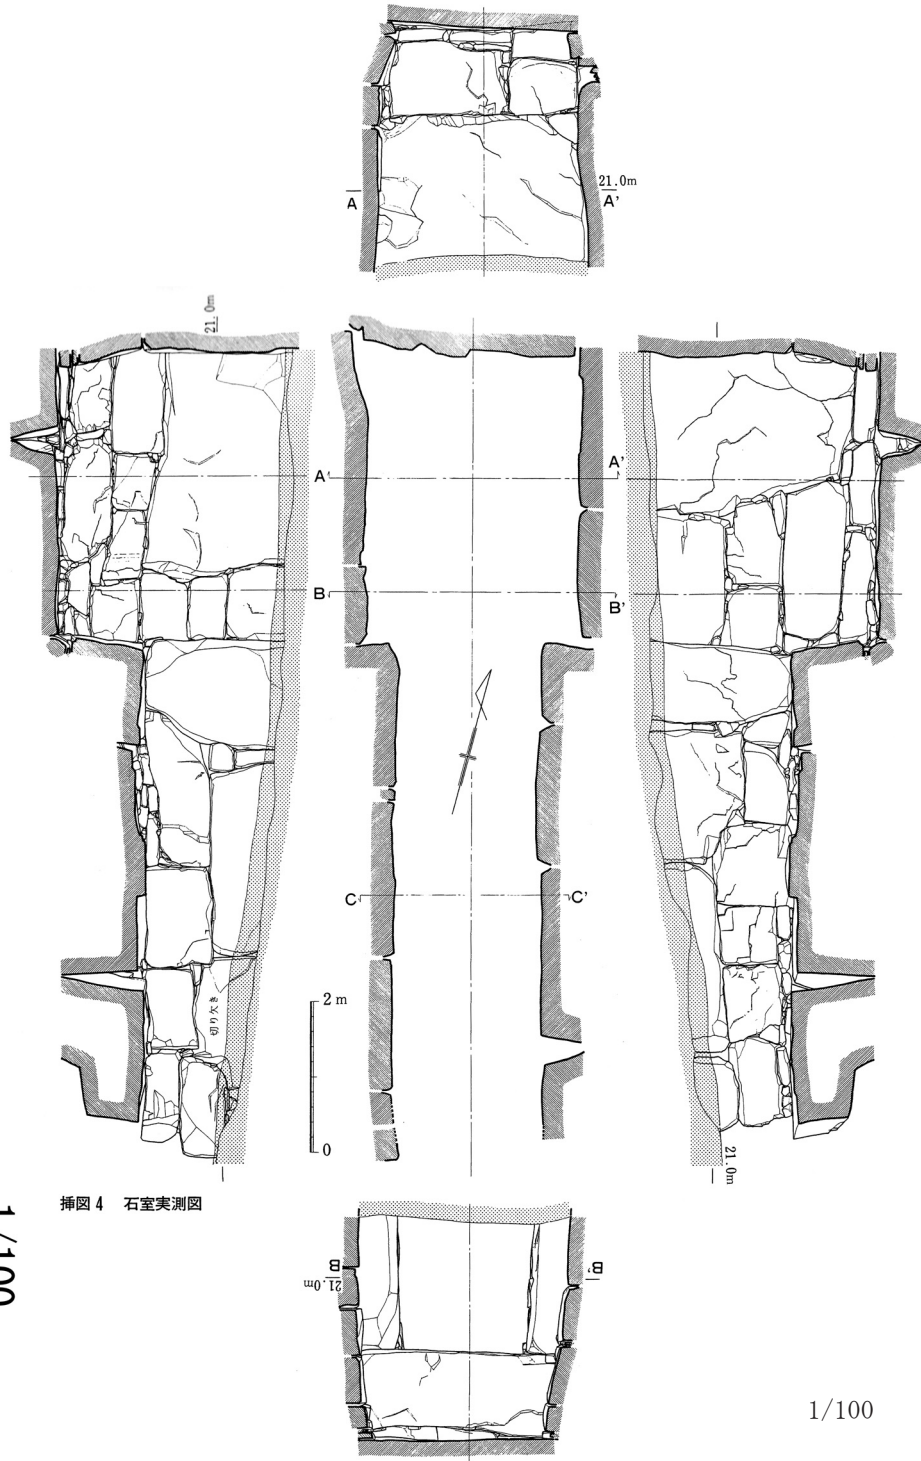

1112 那波野古墳

挿図4 石室実測図

1/100

13

100那波野古墳 (13) Ⅱ

1/2

1/100

相生市

1113 緑ヶ丘2号墳

第7図 緑ヶ丘2号墳石室実測図

1/100

1114 陸池ノ上古墳

池ノ上古墳  
1/10 × 1/2

第Ⅷ図  
石室の石実測図

1/50

1115 若狭野古墳