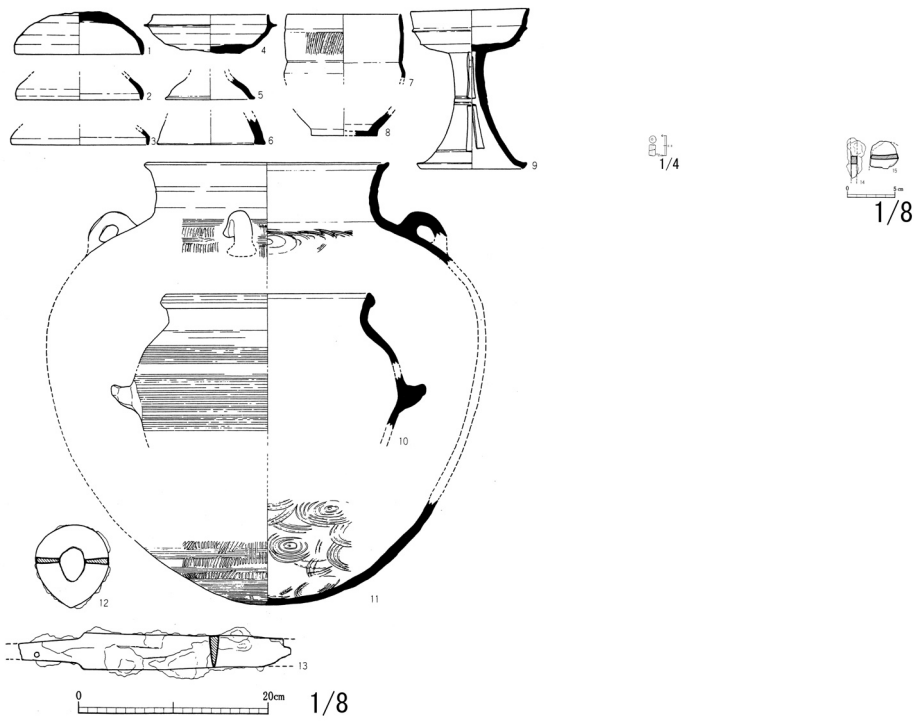

1110 小丸第1号墳

挿図7 第1号墳石室平面図・断面図

挿図12 第1号墳出土土器実測図 1~6 須恵器 7 須恵質土器 1/8

挿図11 第1号墳出土須恵器実測図 1/8

相生市
1111 小丸第2号墳

挿図15 第2号墳石室平面図・断面図

1~7・9~11 須恵器 8 須恵質土器 12~15 鉄器 16 土製小玉

挿図18 第2号墳出土遺物実測図