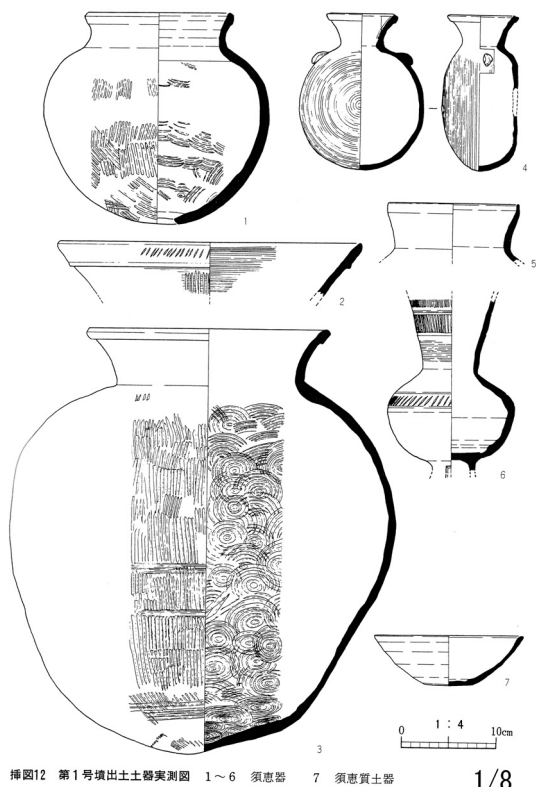

1110 小丸第1号墳

挿図7 第1号墳石室平面図・断面図

挿図12 第1号墳出土土器実測図 1~6 須恵器 7 須恵質土器 1/8

挿図11 第1号墳出土須恵器実測図 1/8

相生市
1111 小丸第2号墳

挿図15 第2号墳石室平面図・断面図

1~7・9~11 須恵器 8 須恵質土器 12~15 鉄器 16 土製小玉

挿図18 第2号墳出土遺物実測図