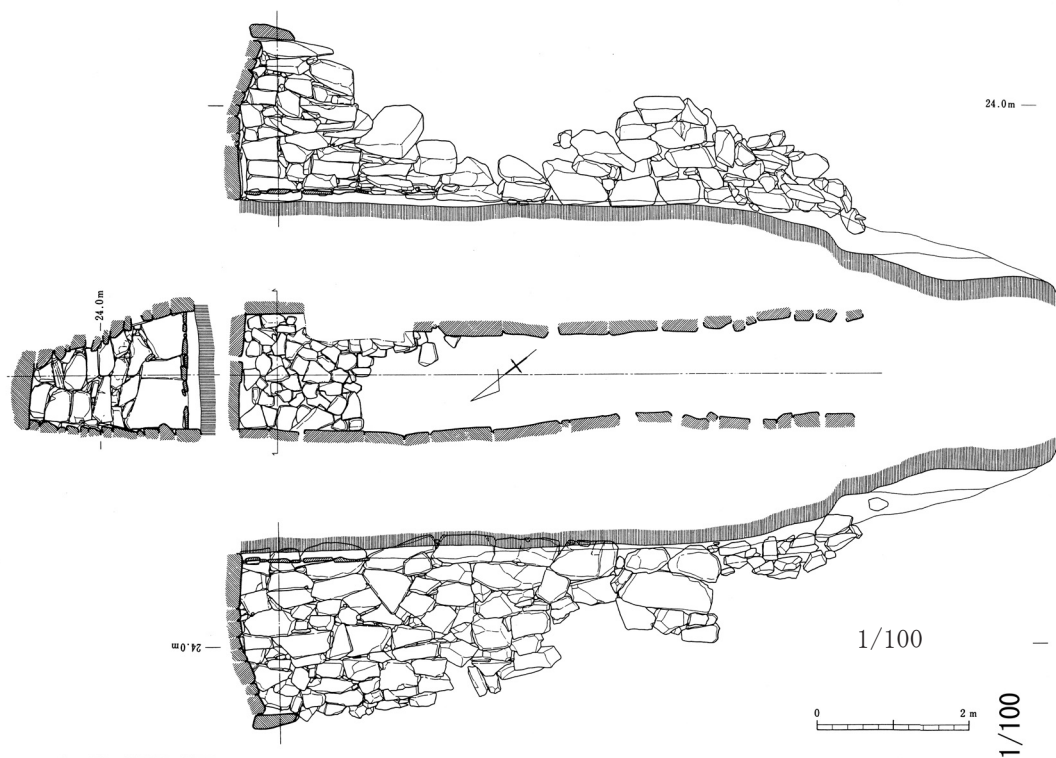

1110 小丸第1号墳

挿図7 第1号墳石室平面図・断面図

挿図12 第1号墳出土土器実測図 1~6 須恵器 7 須恵質土器 1/8

挿図11 第1号墳出土須恵器実測図 1/8

相生市
1111 小丸第2号墳

挿図15 第2号墳石室平面図・断面図

1~7・9~11 須恵器 8 須恵質土器 12~15 鉄器 16 土製小玉

挿図18 第2号墳出土遺物実測図