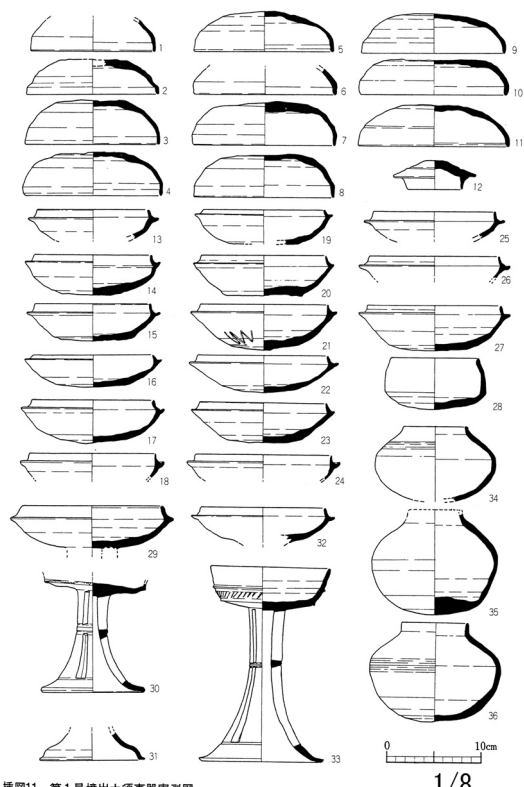

1110 小丸第1号墳

挿図7 第1号墳石室平面図・断面図

挿図12 第1号墳出土土器実測図 1~6 須恵器 7 須恵質土器 1/8

挿図11 第1号墳出土須恵器実測図 1/8

相生市
1111 小丸第2号墳

挿図15 第2号墳石室平面図・断面図

1~7・9~11 須恵器 8 須恵質土器 12~15 鉄器 16 土製小玉

挿図18 第2号墳出土遺物実測図