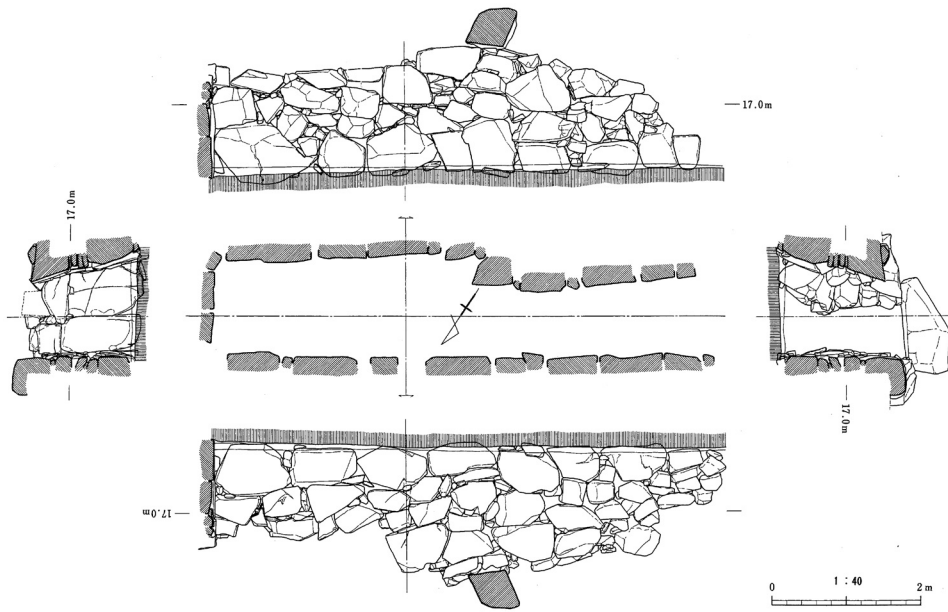

1110 小丸第1号墳

挿図7 第1号墳石室平面図・断面図

挿図12 第1号墳出土土器実測図 1~6 須恵器 7 須恵質土器 1/8

挿図11 第1号墳出土須恵器実測図 1/8

相生市
1111 小丸第2号墳

挿図15 第2号墳石室平面図・断面図

1~7・9~11 須恵器 8 須恵質土器 12~15 鉄器 16 土製小玉

挿図18 第2号墳出土遺物実測図