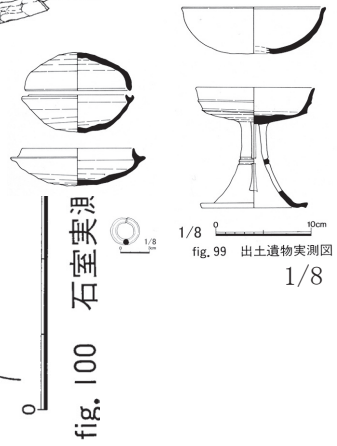

1083 高塚山1号墳

墳丘上の出土遺物実測図

墳丘上の出土遺物実測図

fig. 16 石室内出土遺物実測図

1084 高塚山2号墳

石室実測図

出土遺物実測図

神戸市
1085 高塚山3号墳

fig. 45 石室実測図

fig. 44 出土遺物実測図

1/8

1086 高塚山4号墳

fig. 52 石室実測図

1088 高塚山7号墳

高塚山7号墳

高塚山6号墳 1087

高塚山6号墳

1089 高塚山8号墳

0 3m 1/100

1090 高塚山9号墳

1/100

fig. 100 石室実測

1/8 0 10cm
fig. 99 出土遺物実測図
1/8