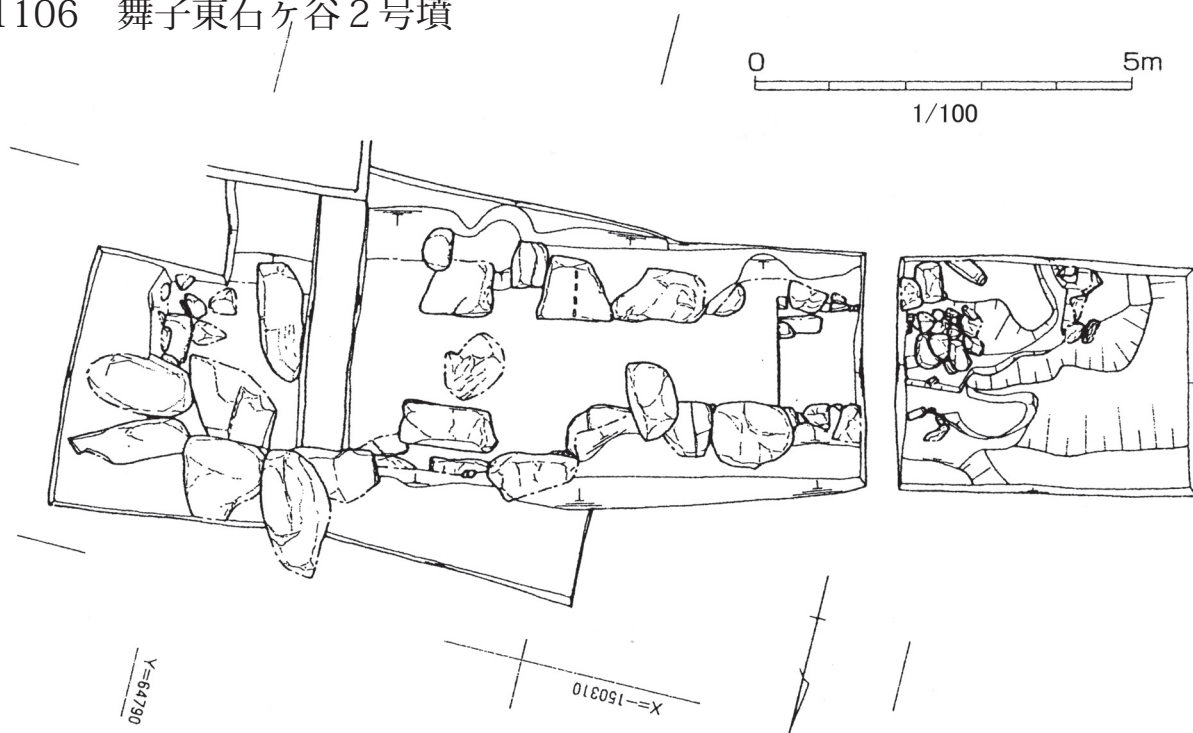

神戸市
1105 舞子東石ヶ谷1号墳

1/100

fig. 91 石室実測図

1/8

fig. 93 出土遺物実測図 (1~4 玄室内, 5~9 狭道)

fig. 92 葬式石棺実測図

1/50

1106 舞子東石ヶ谷2号墳

1107 舞子東市ヶ坂3号墳