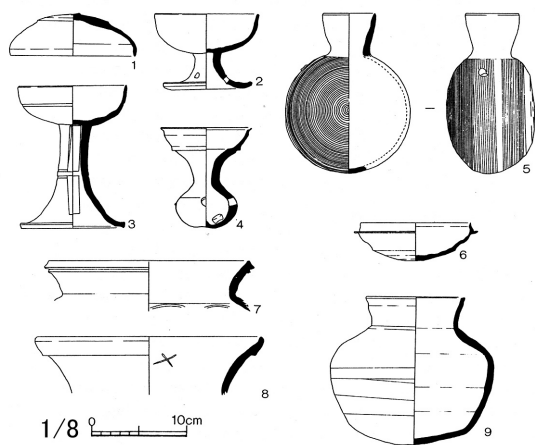

神戸市
1105 舞子東石ヶ谷1号墳

1/100

fig. 91 石室実測図

1/8

fig. 93 出土遺物実測図 (1~4 玄室内, 5~9 狭道)

fig. 92 葬式石棺実測図

1/50

1106 舞子東石ヶ谷2号墳

1107 舞子東市ヶ坂3号墳