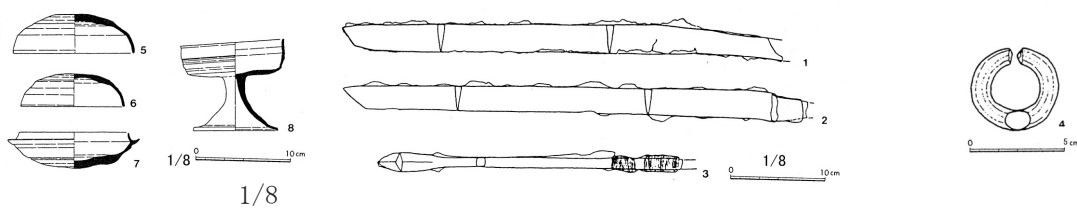

神戸市
1091 舞子・毘沙門1号墳

毘沙門1号墳 平面図

Fig. 214 玄室床面
出土須恵器実測図

fig. 215 周溝出土須恵器実測図

1092 舞子・毘沙門2号墳

fig. 109 横穴式石室平面図

1093 舞子・毘沙門8号墳

第37図 毘沙門4号墳石室上面実測図