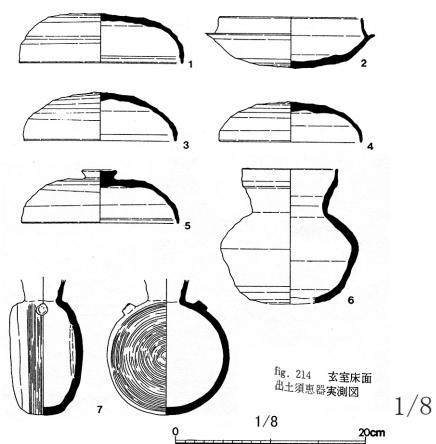

神戸市
1091 舞子・毘沙門1号墳

毘沙門1号墳 平面図

Fig. 214 玄室床面
出土須恵器実測図

fig. 215 周溝出土須恵器実測図

1092 舞子・毘沙門2号墳

fig. 109 横穴式石室平面図

1093 舞子・毘沙門8号墳

第37図 毘沙門4号墳石室上面実測図