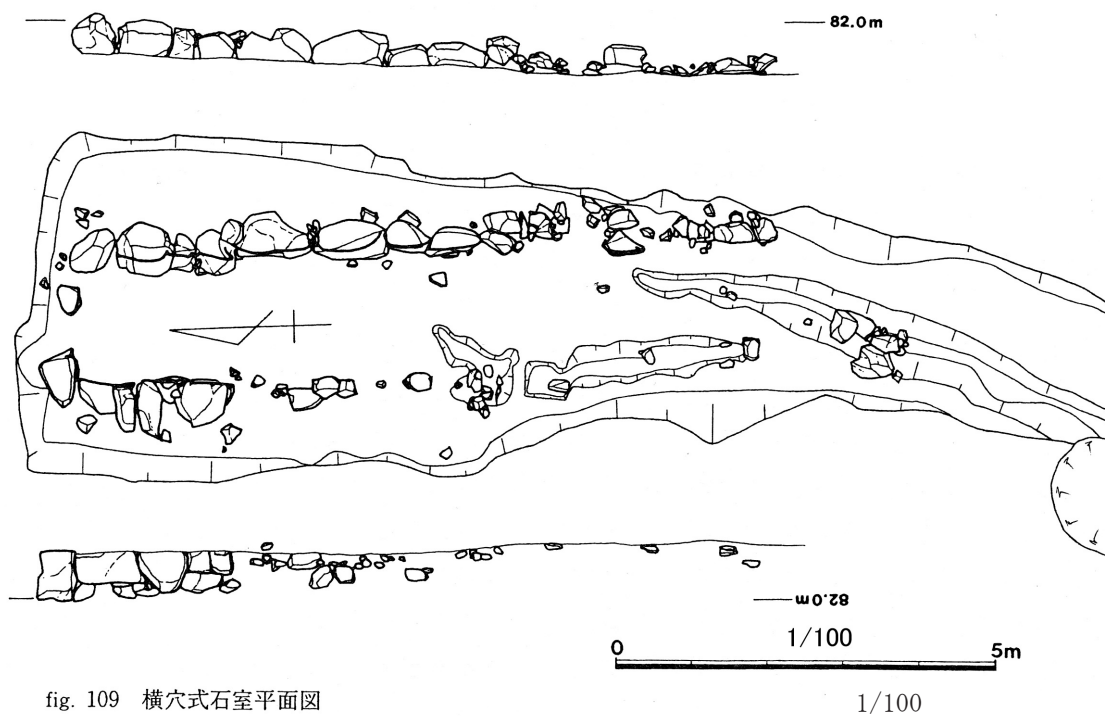

神戸市
1091 舞子・毘沙門1号墳

毘沙門1号墳 平面図

Fig. 214 玄室床面
出土須恵器実測図

fig. 215 周溝出土須恵器実測図

1092 舞子・毘沙門2号墳

fig. 109 横穴式石室平面図

1093 舞子・毘沙門8号墳

第37図 毘沙門4号墳石室上面実測図