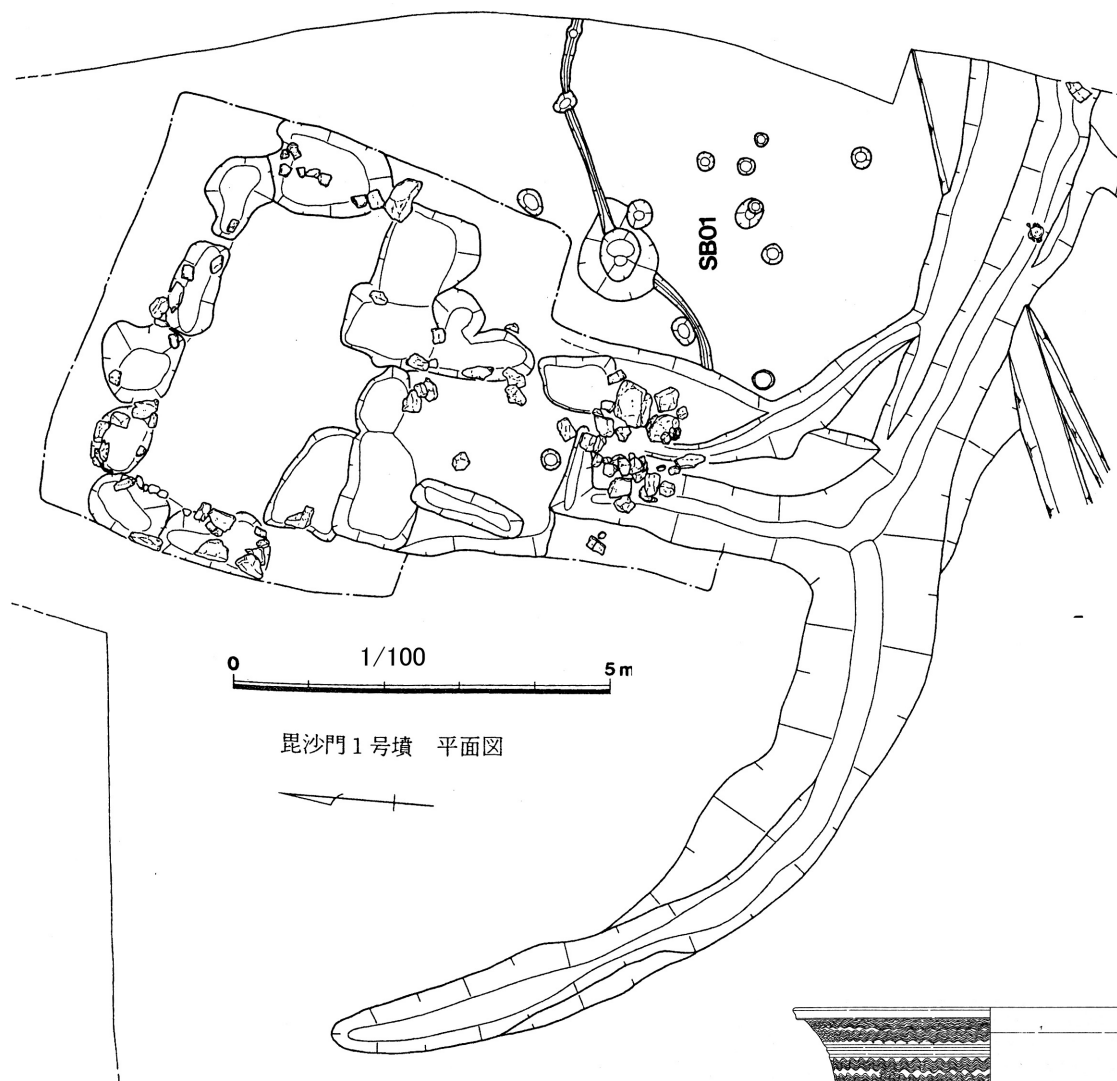

神戸市
1091 舞子・毘沙門1号墳

毘沙門1号墳 平面図

Fig. 214 玄室床面
出土須恵器実測図

fig. 215 周溝出土須恵器実測図

1092 舞子・毘沙門2号墳

fig. 109 横穴式石室平面図

1093 舞子・毘沙門8号墳

第37図 毘沙門4号墳石室上面実測図