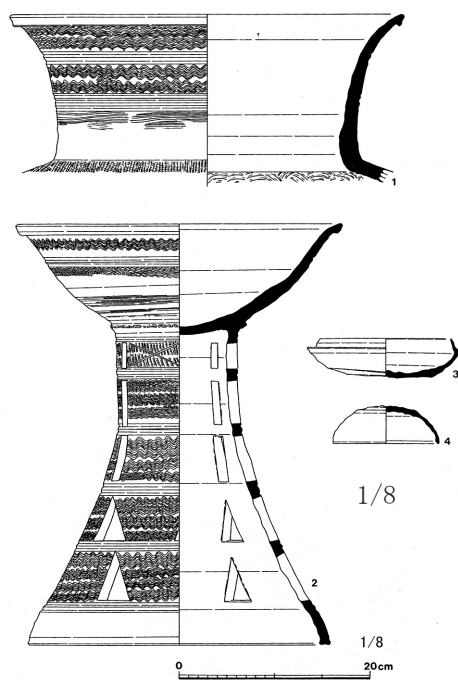

神戸市
1091 舞子・毘沙門1号墳

毘沙門1号墳 平面図

Fig. 214 玄室床面
出土須恵器実測図

fig. 215 周溝出土須恵器実測図

1092 舞子・毘沙門2号墳

fig. 109 横穴式石室平面図

1093 舞子・毘沙門8号墳

第37図 毘沙門4号墳石室上面実測図