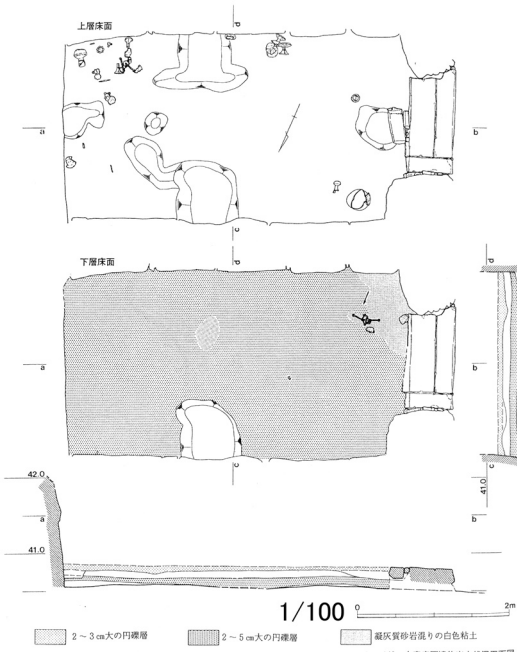

1081 きつね塚古墳

fig. 147 第1トレンチ横穴式石室平・断面図

fig. 148 支室床面遺物出土状況平面図

神戸市
1081 きつね塚古墳

fig. 149 出土須恵器実測図

1082 舞子星陵台3号墳

第13図 星陵台2号墳石室上面実測図