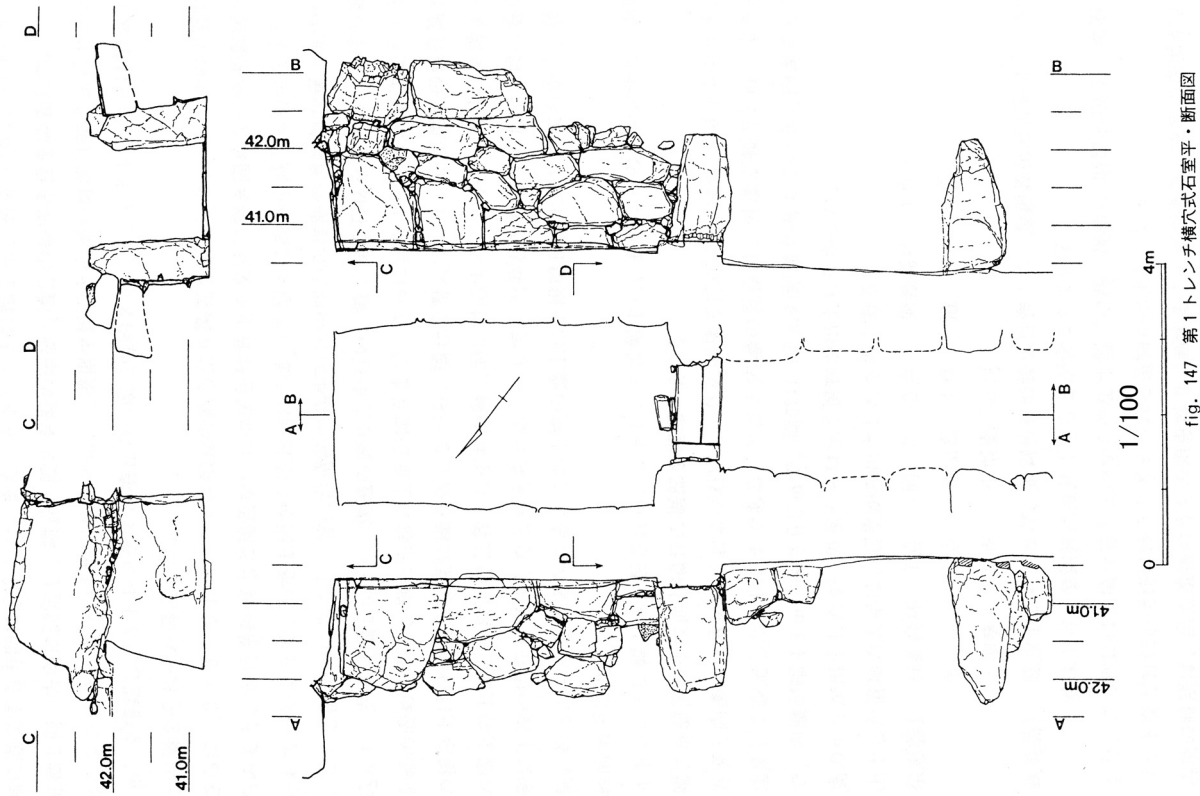

1081 きつね塚古墳

fig. 147 第1トレンチ横穴式石室平・断面図

fig. 148 支室床面遺物出土状況平面図

神戸市
1081 きつね塚古墳

fig. 149 出土須恵器実測図

1082 舞子星陵台3号墳

第13図 星陵台2号墳石室上面実測図