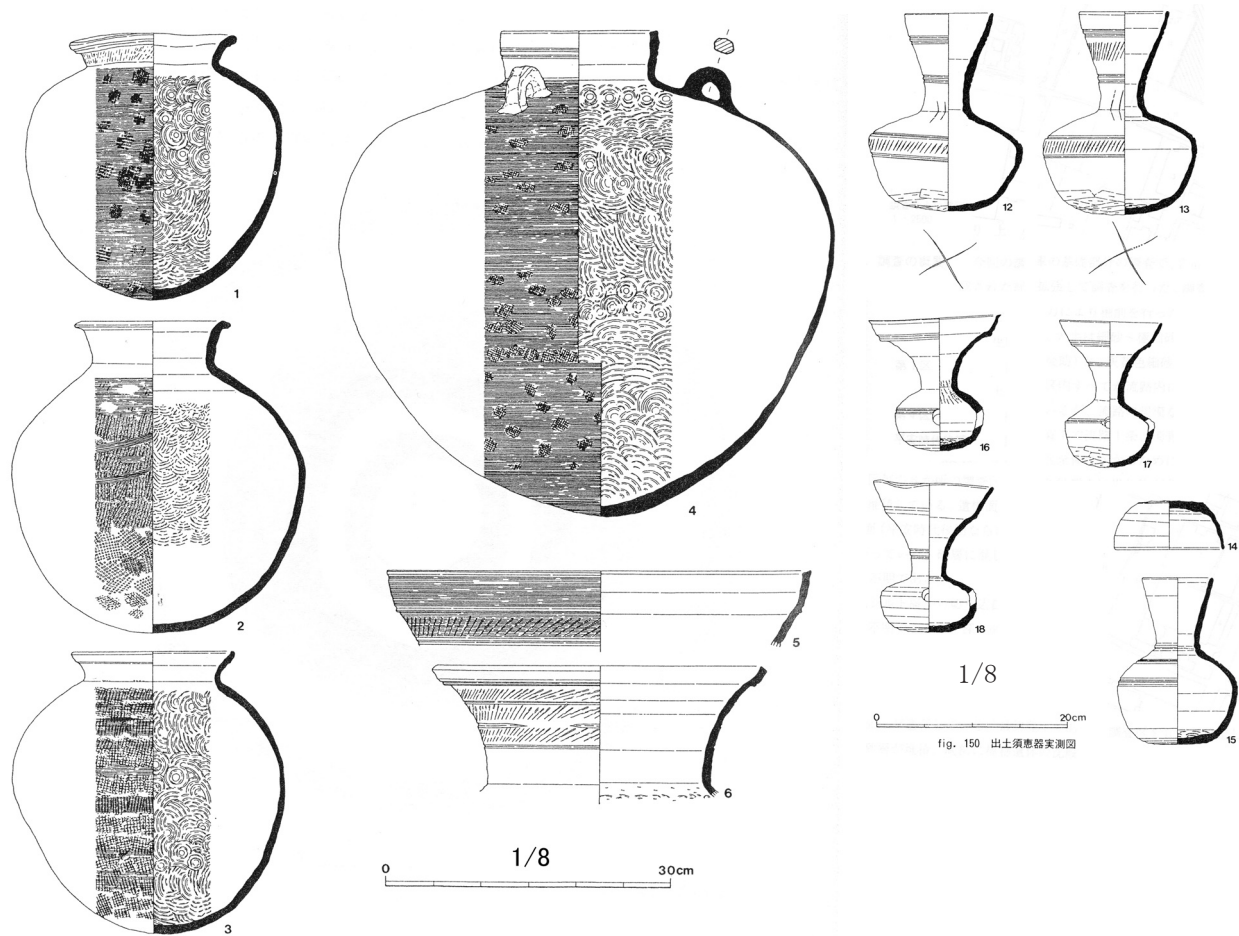

1081 きつね塚古墳

fig. 147 第1トレンチ横穴式石室平・断面図

fig. 148 支室床面遺物出土状況平面図

神戸市
1081 きつね塚古墳

fig. 149 出土須恵器実測図

1082 舞子星陵台3号墳

第13図 星陵台2号墳石室上面実測図