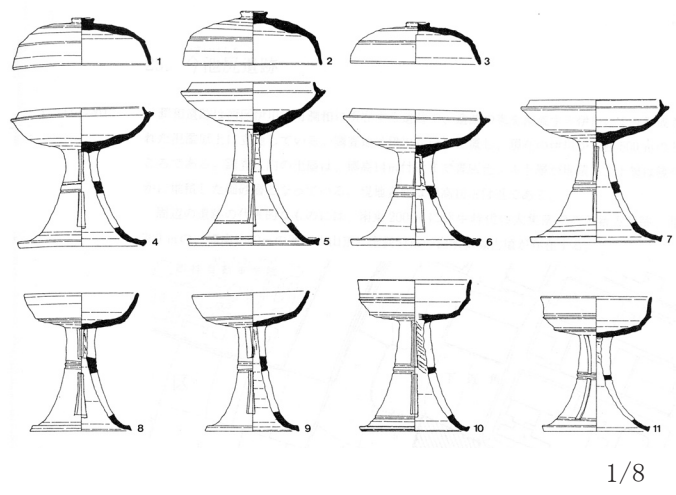

1081 きつね塚古墳

fig. 147 第1トレンチ横穴式石室平・断面図

fig. 148 支室床面遺物出土状況平面図

神戸市
1081 きつね塚古墳

fig. 149 出土須恵器実測図

1082 舞子星陵台3号墳

第13図 星陵台2号墳石室上面実測図