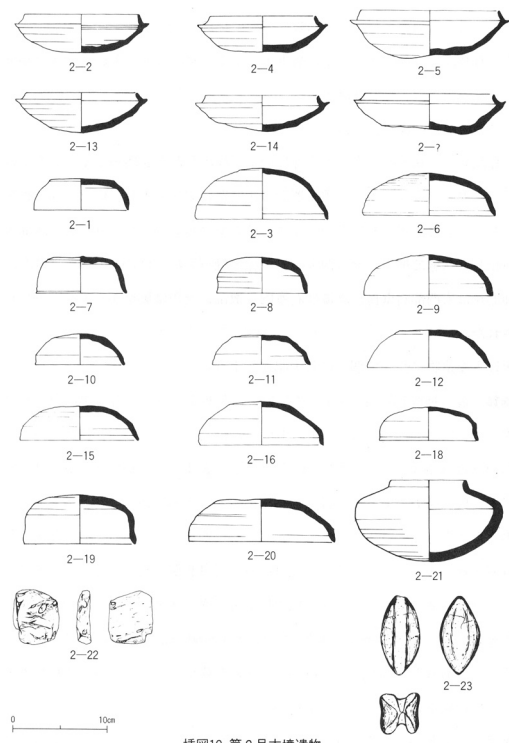

南あわじ市

1631 沖ノ島1号墳

1632 沖ノ島2号墳

挿図10 第2号古墳遺物