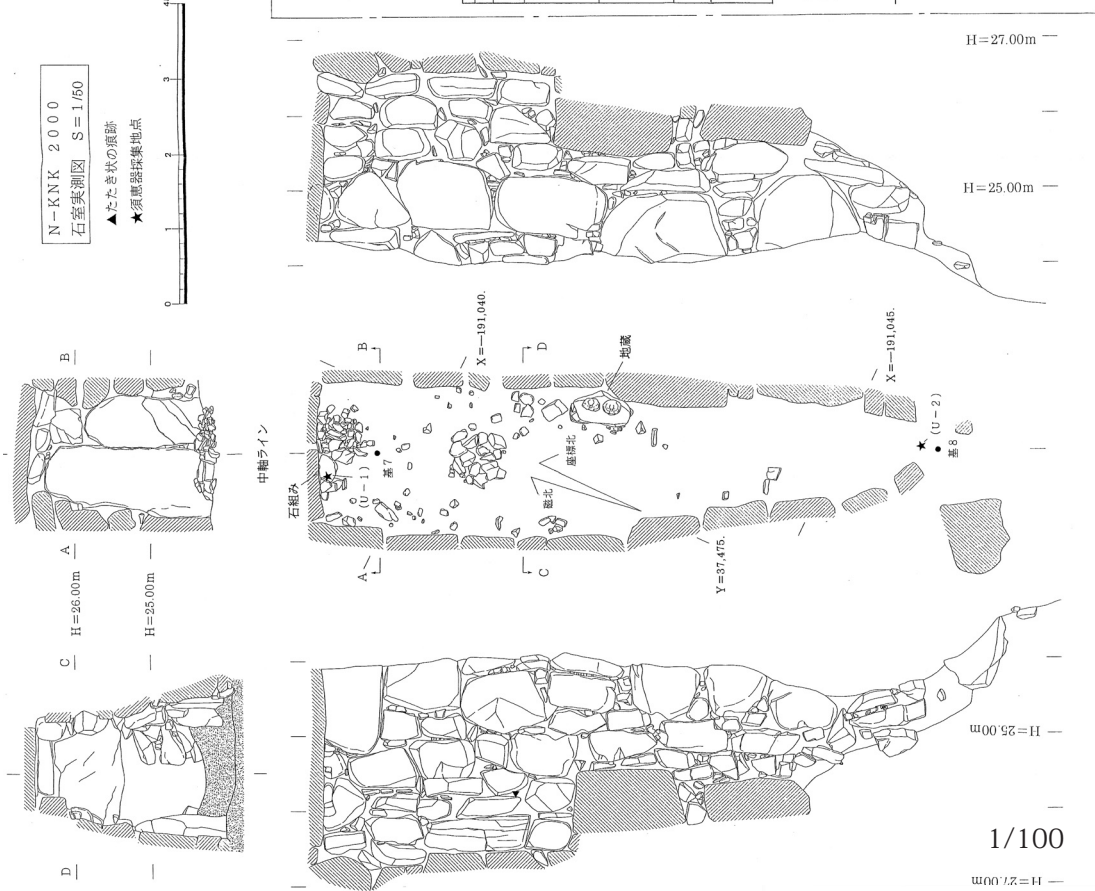

1634 西山北古墳

1635 小山古墳

1635 小山古墳

1~3 推定石室内出土遺物 (=土地所有者保管遺物)
4~6 推定石室周辺採集遺物

7k43

0 20CM

(S = 1/8 · 遺物)

1/8