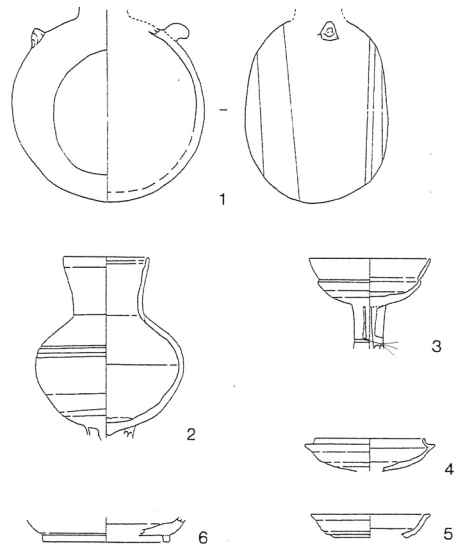

1634 西山北古墳

1635 小山古墳

1635 小山古墳

1~3 推定石室内出土遺物 (=土地所有者保管遺物)
4~6 推定石室周辺採集遺物

7k43

0 20CM

(S = 1/8 · 遺物)

1/8