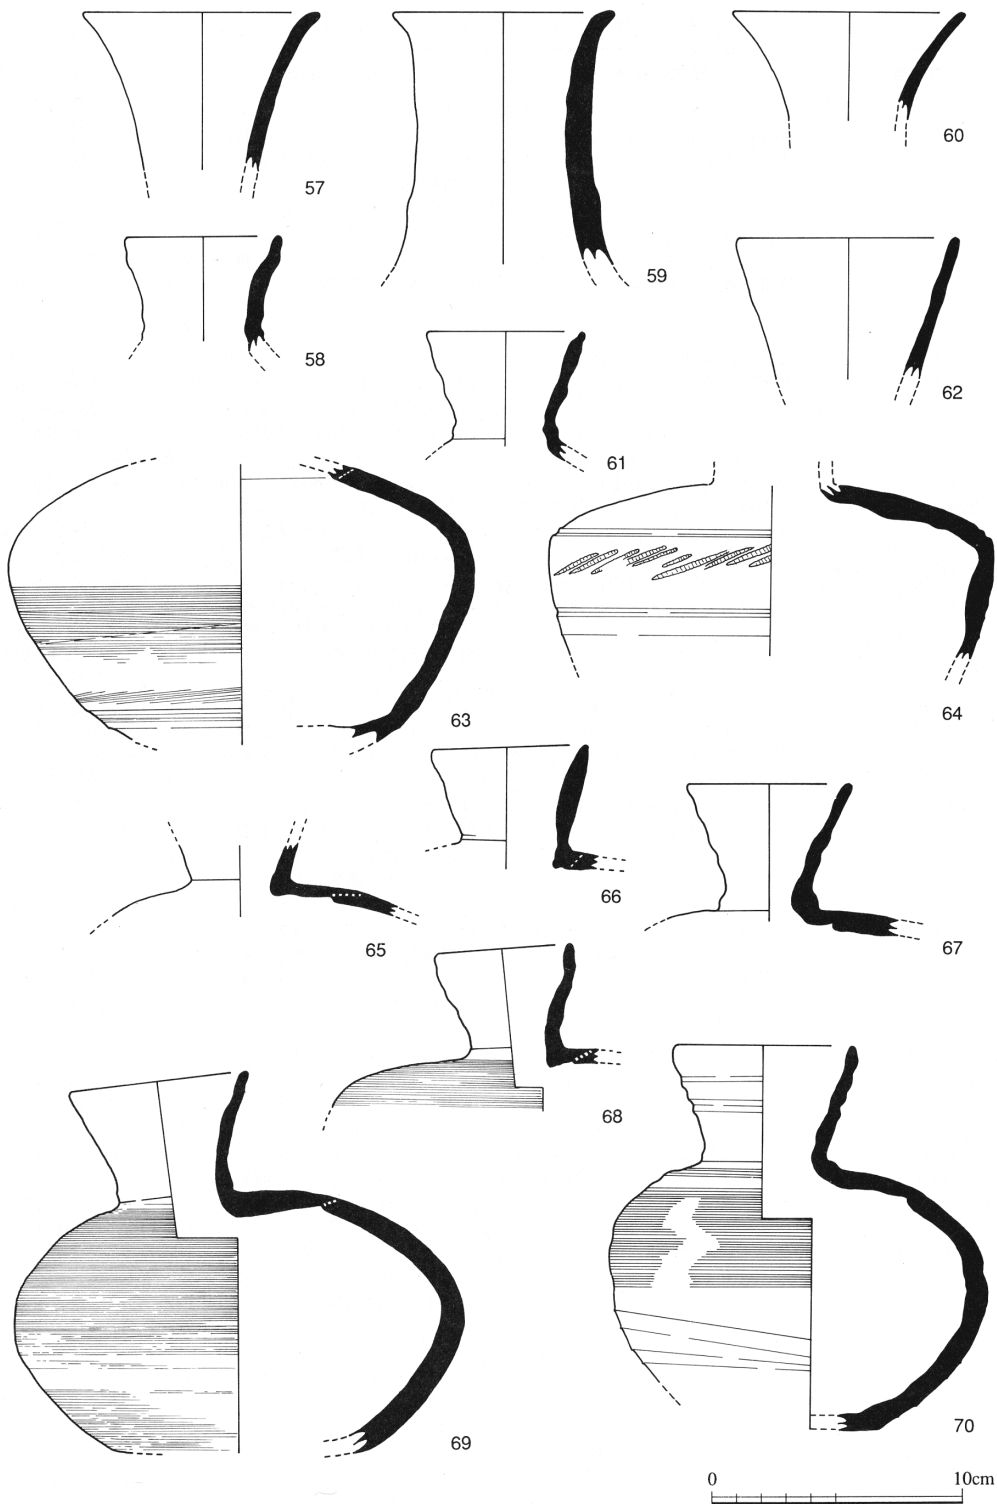

图 232 狭山池 4 号窑灰原出土遺物 (1)

图 233 狭山池 4 号窑灰原出土遗物 (2)

图 234 狭山池 4 号窯灰原出土遺物 (3)