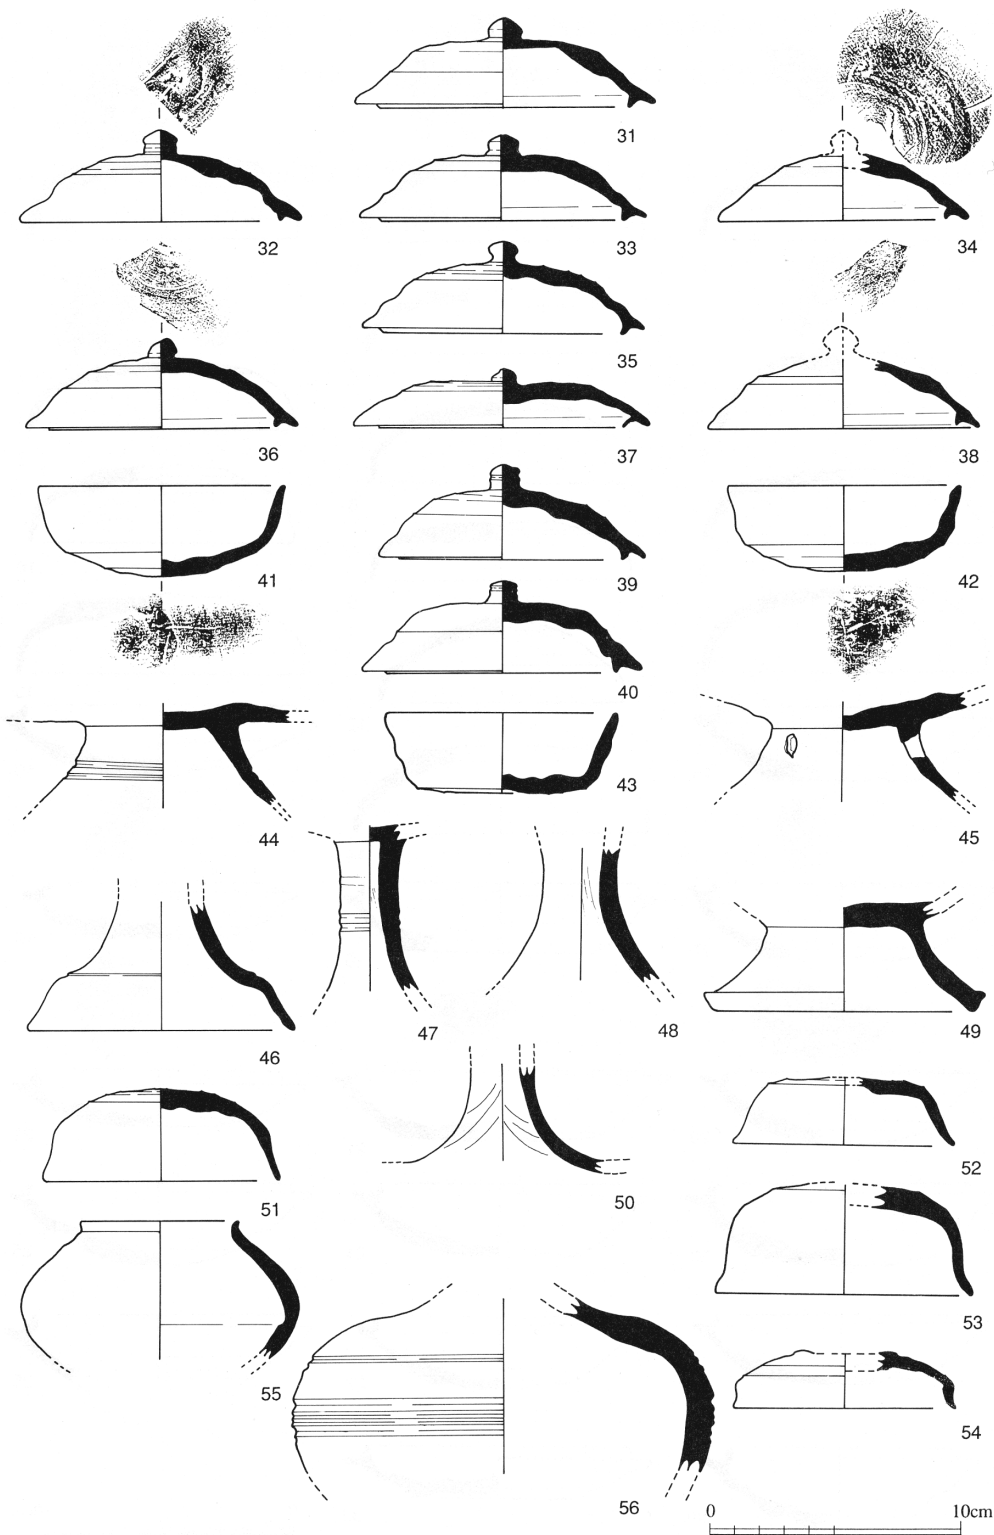

图 232 狭山池 4 号窑灰原出土遺物 (1)

图 233 狭山池 4 号窑灰原出土遗物 (2)

图 234 狭山池 4 号窯灰原出土遺物 (3)