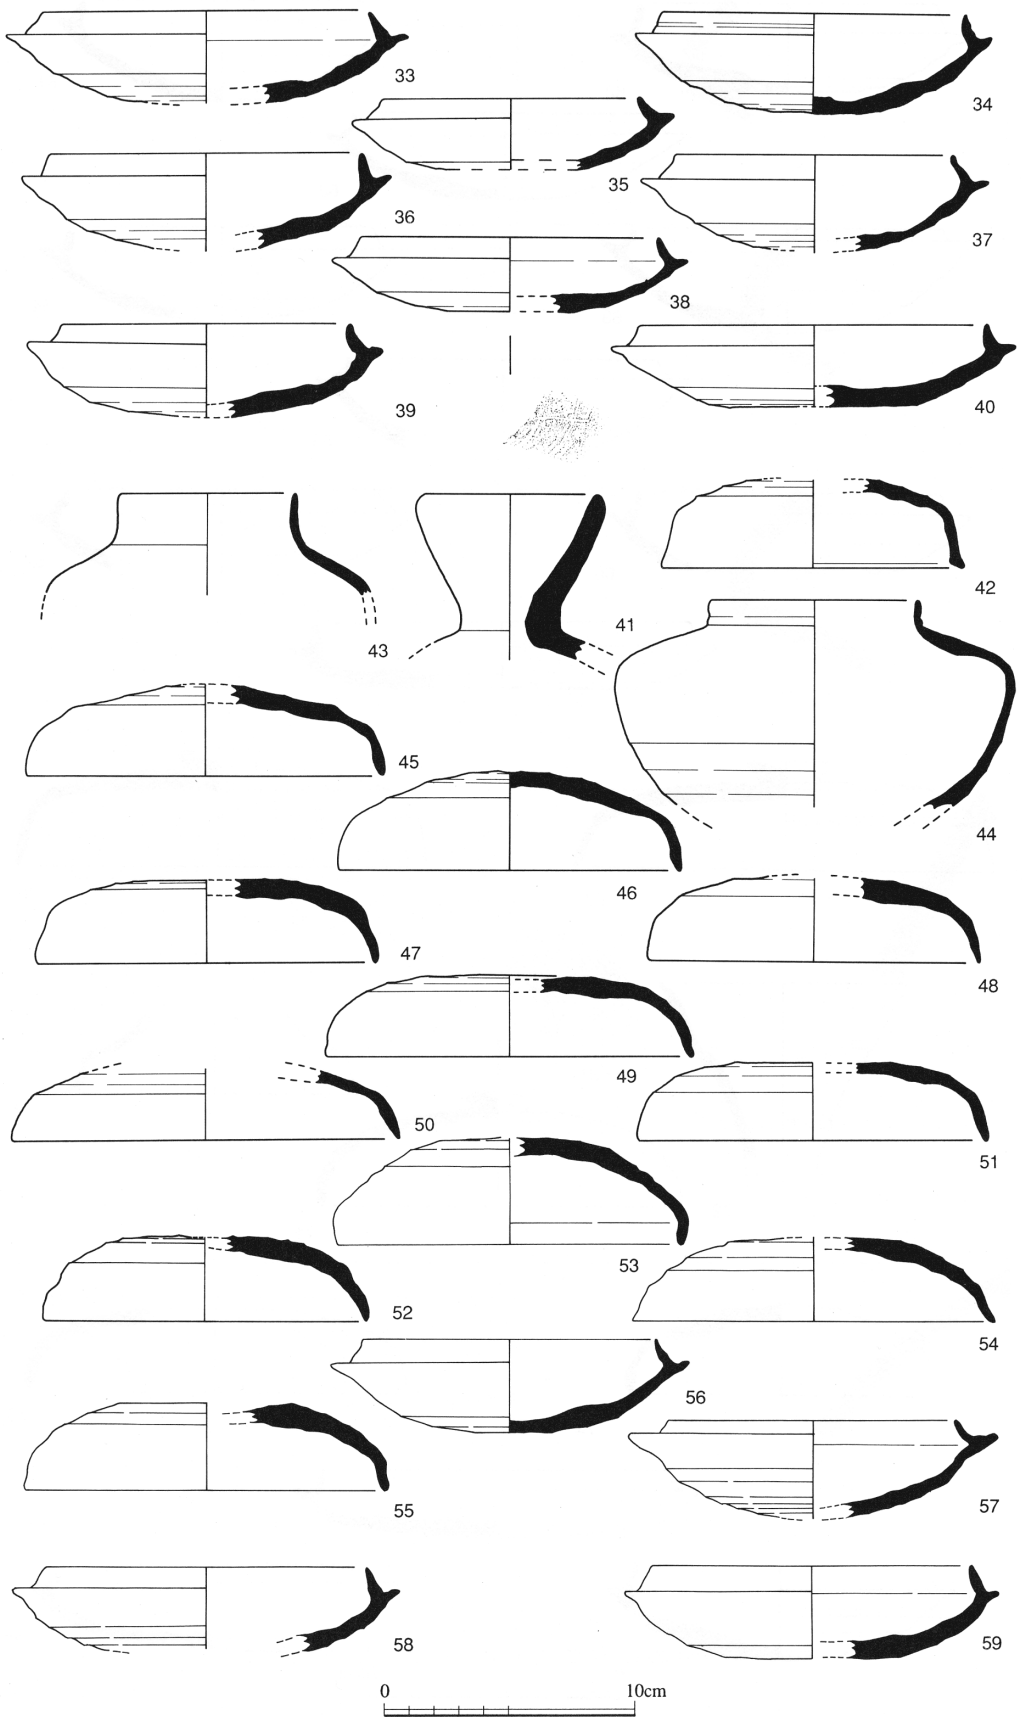

图 196 狭山池 2 号熏灰原出土遺物 (1) (1~14: 上層灰原、15~22: 中層灰原)

图 197 狭山池 2 号窑灰原出土遗物 (2) (23~32: 中層灰原)

图 198 狭山池 2 号窑灰原出土遗物 (3) (33~44: 中層灰原、45~59: 下層灰原)

图 199 狭山池 2 号窑灰原出土遗物 (4) (60~73: 下層灰原、74~78: 表面採集)

图 200 狭山池 2 号窑灰原出土遺物 (5) (中層灰原)

图 201 狭山池 2 号窯灰原出土遺物 (6) (下層灰原)

89

90

91

92

93

94

图 202 狭山池 2 号窯灰原出土遺物 (7) (下層灰原)