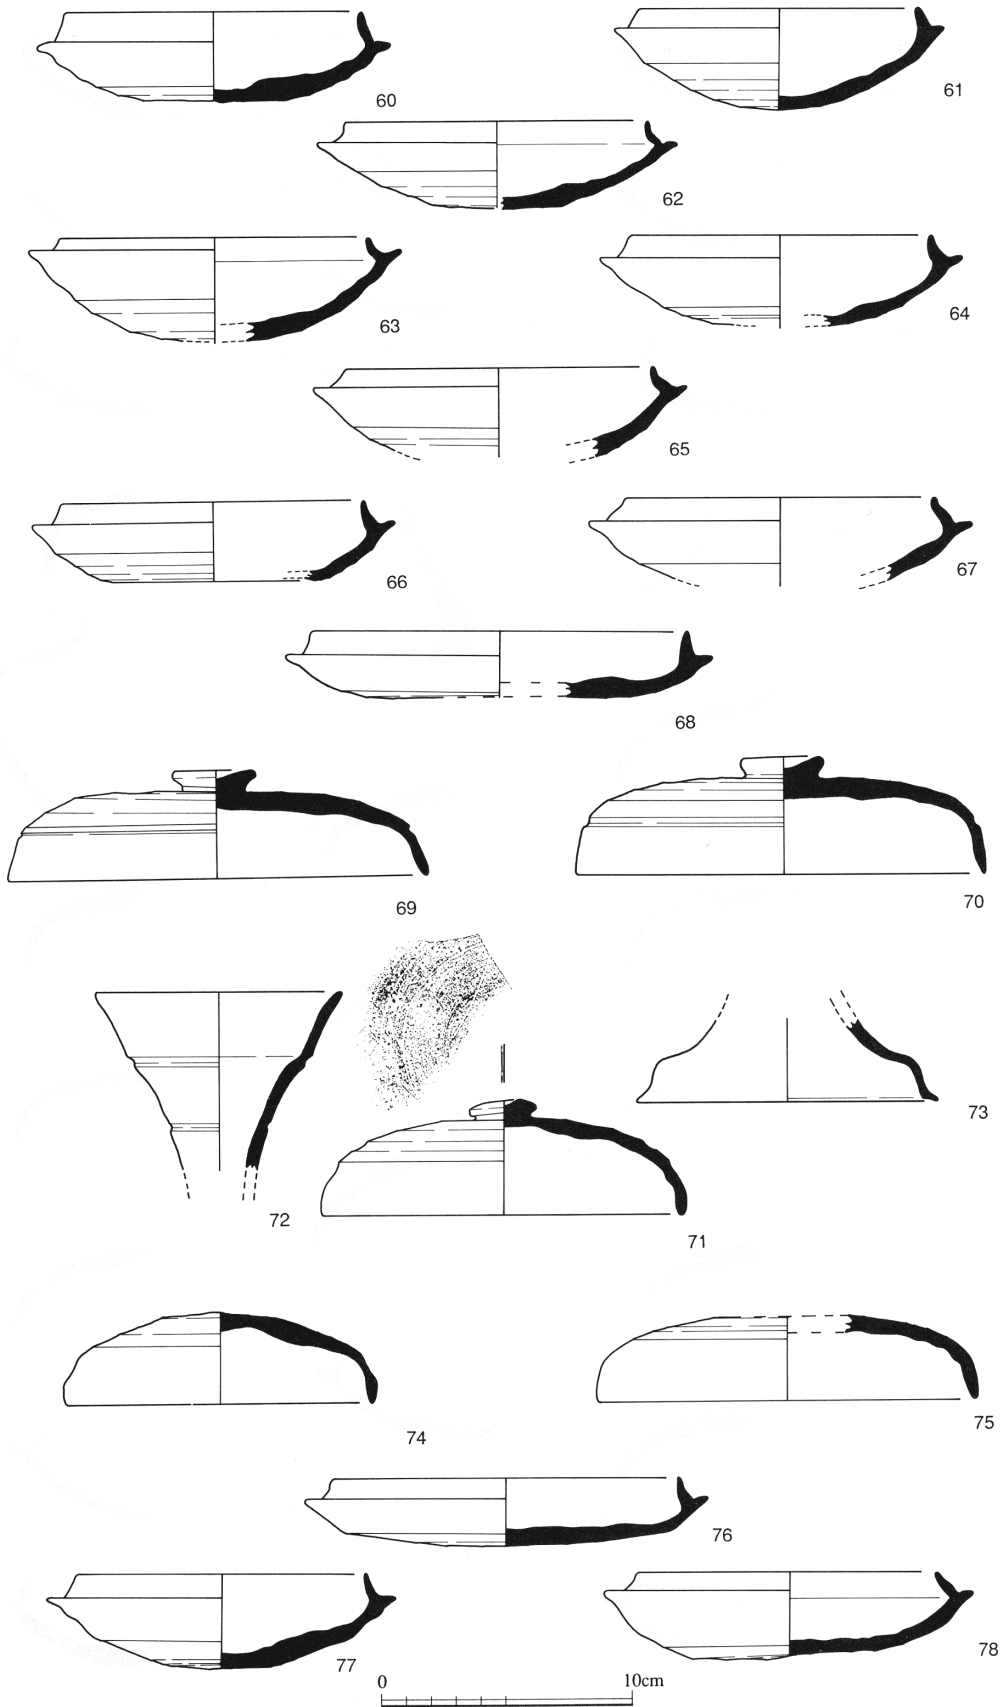

图 196 狭山池 2 号熏灰原出土遺物 (1) (1~14: 上層灰原、15~22: 中層灰原)

图 197 狭山池 2 号窑灰原出土遗物 (2) (23~32: 中層灰原)

图 198 狭山池 2 号窑灰原出土遗物 (3) (33~44: 中層灰原、45~59: 下層灰原)

图 199 狭山池 2 号窑灰原出土遗物 (4) (60~73: 下層灰原、74~78: 表面採集)

图 200 狭山池 2 号窑灰原出土遺物 (5) (中層灰原)

图 201 狭山池 2 号窯灰原出土遺物 (6) (下層灰原)

89

90

91

92

93

94

图 202 狭山池 2 号窯灰原出土遺物 (7) (下層灰原)