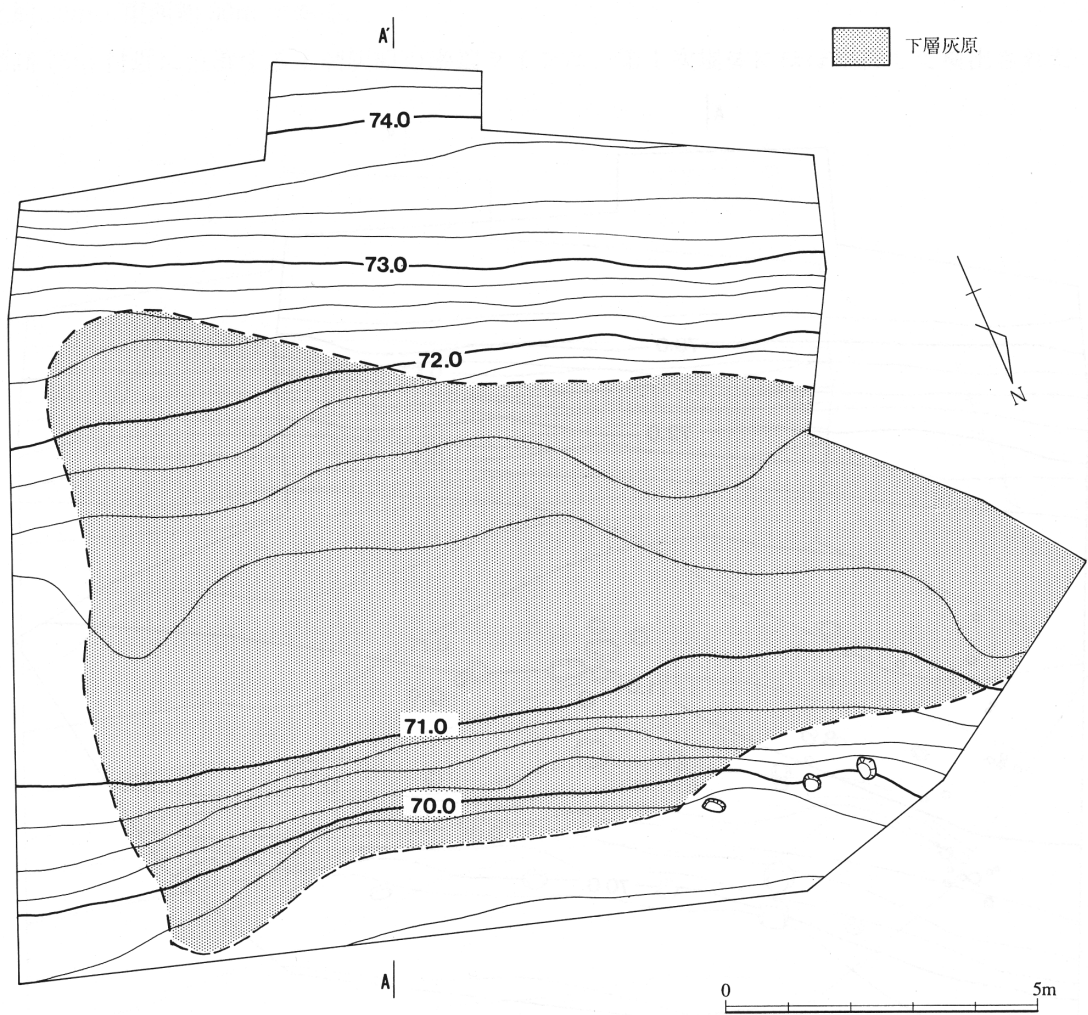

図 153 狭山池 1 号窯と池尻遺跡(2) の位置関係

图 155 狭山池 1 号窯灰原平面图 (1) (S=1/125)

图 156 狭山池 1 号窑灰原平面图 (2) (S=1/125)

图 157 狭山池 1 号窑灰原平面图 (3) (S=1/125)

图 158 狭山池 1 号窑灰原平面图 (4) (S=1/125)