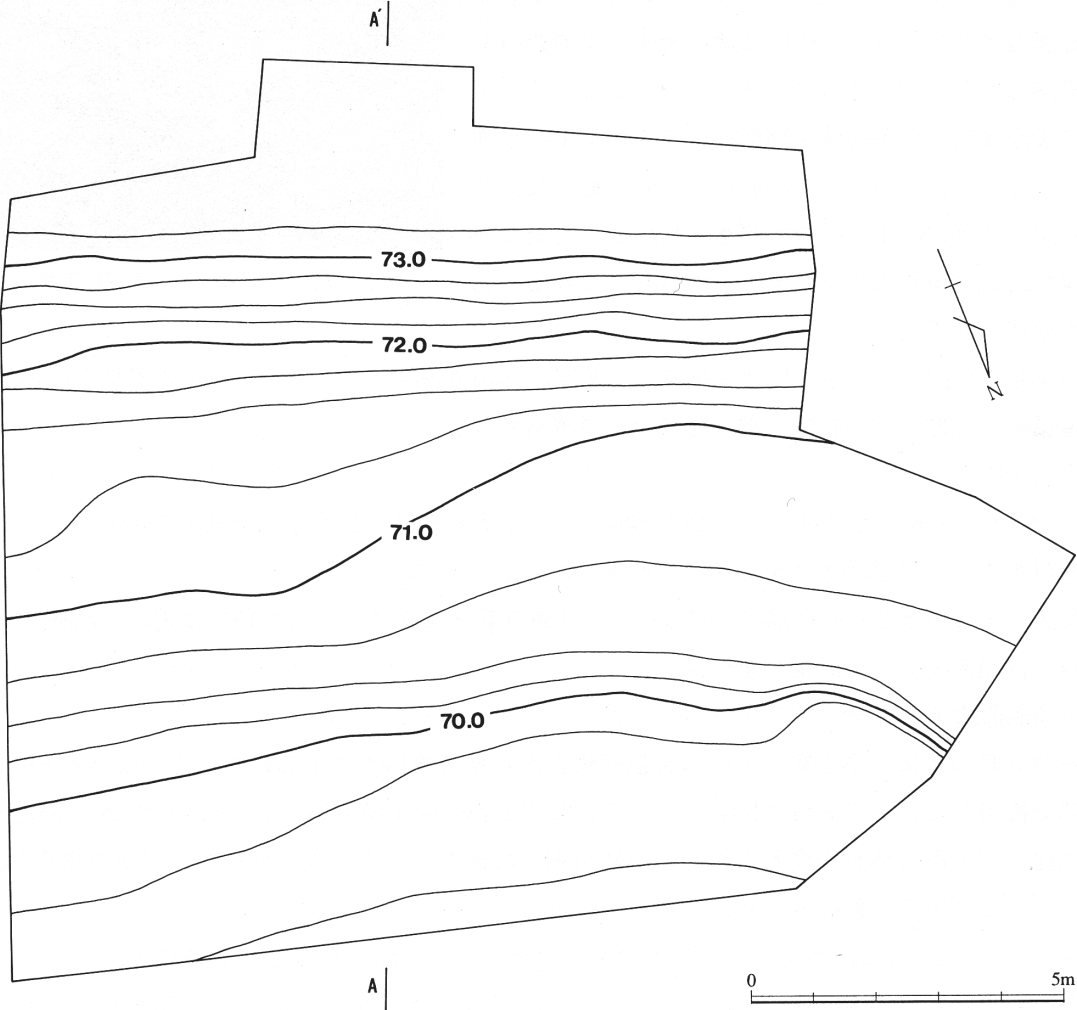

図 153 狭山池 1 号窯と池尻遺跡(2) の位置関係

图 155 狭山池 1 号窯灰原平面图 (1) (S=1/125)

图 156 狭山池 1 号窑灰原平面图 (2) (S=1/125)

图 157 狭山池 1 号窑灰原平面图 (3) (S=1/125)

图 158 狭山池 1 号窑灰原平面图 (4) (S=1/125)