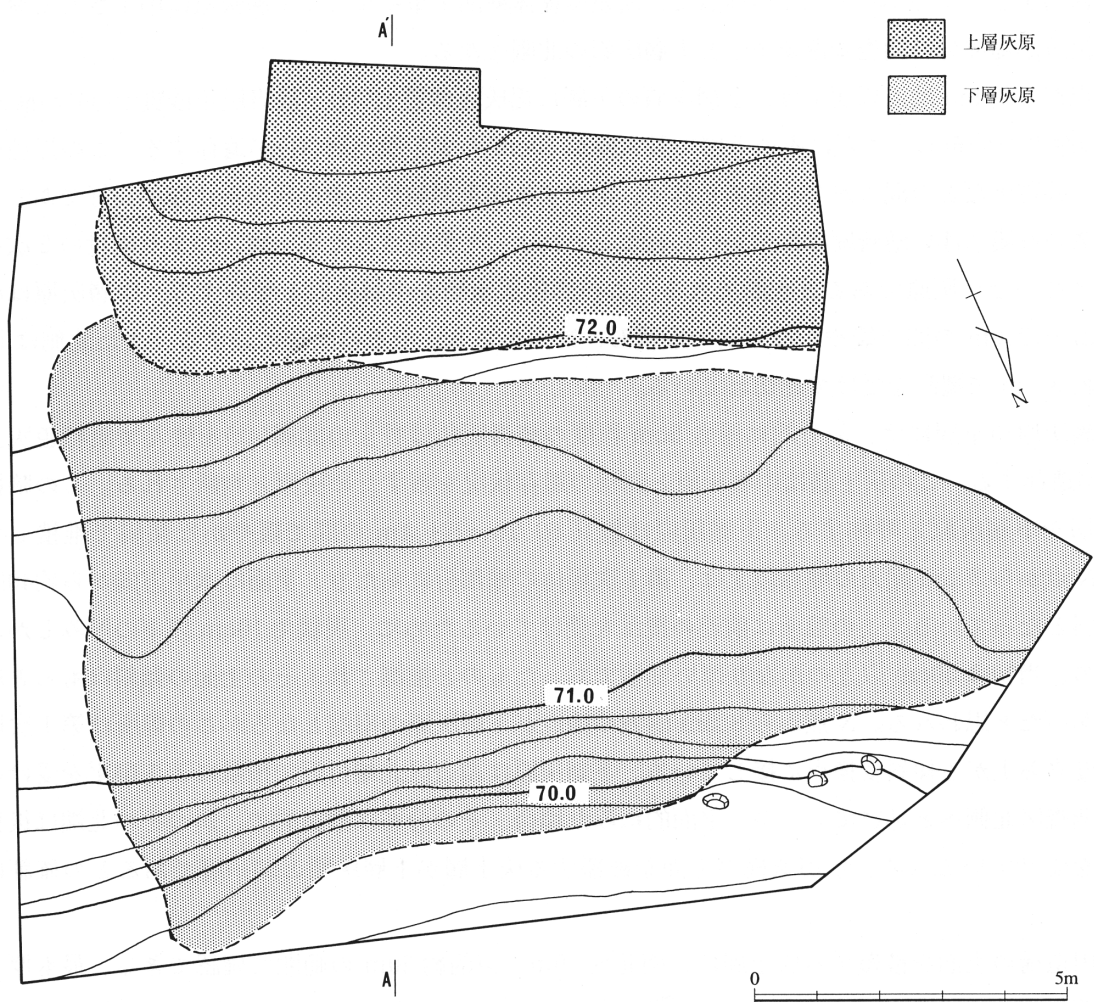

図 153 狭山池 1 号窯と池尻遺跡(2) の位置関係

图 155 狭山池 1 号窯灰原平面图 (1) (S=1/125)

图 156 狭山池 1 号窑灰原平面图 (2) (S=1/125)

图 157 狭山池 1 号窑灰原平面图 (3) (S=1/125)

图 158 狭山池 1 号窑灰原平面图 (4) (S=1/125)