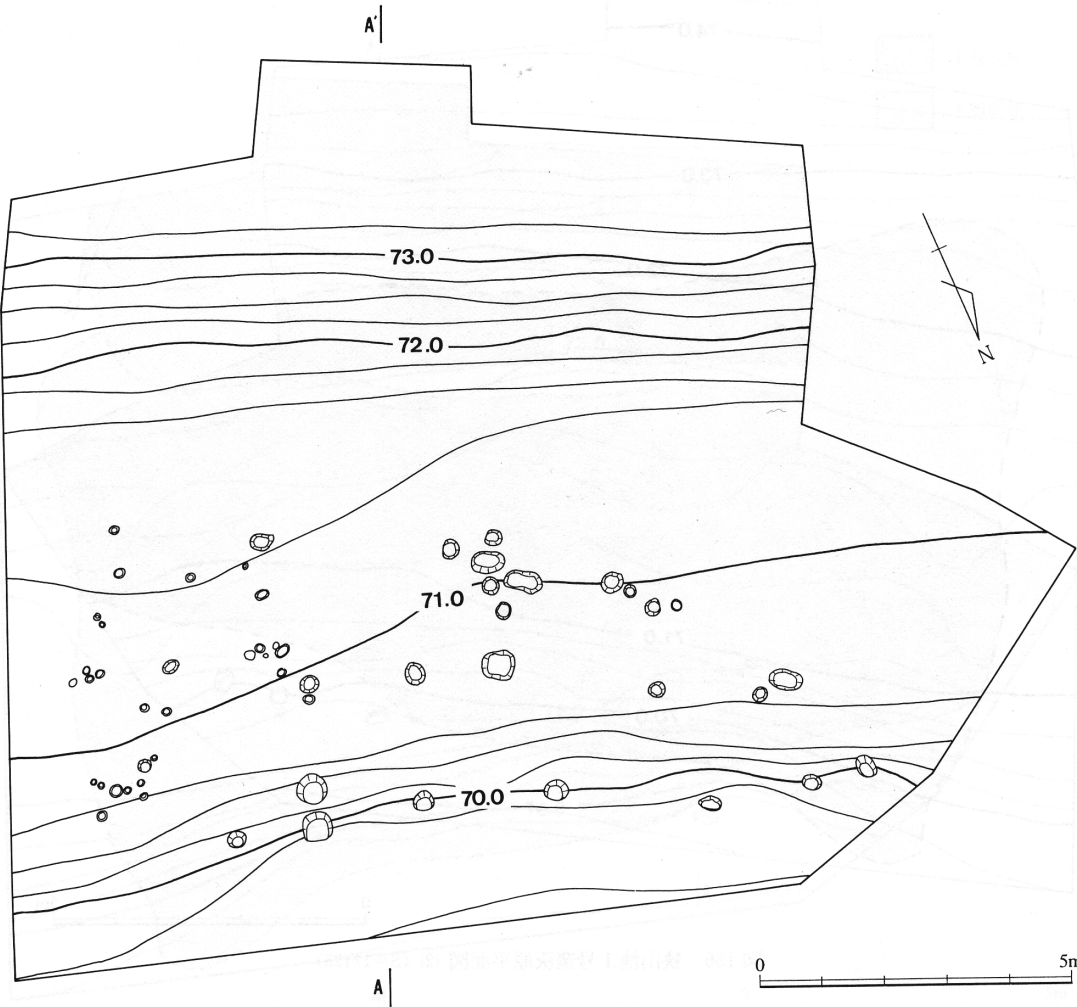

図 153 狭山池 1 号窯と池尻遺跡(2) の位置関係

图 155 狭山池 1 号窯灰原平面图 (1) (S=1/125)

图 156 狭山池 1 号窑灰原平面图 (2) (S=1/125)

图 157 狭山池 1 号窑灰原平面图 (3) (S=1/125)

图 158 狭山池 1 号窑灰原平面图 (4) (S=1/125)