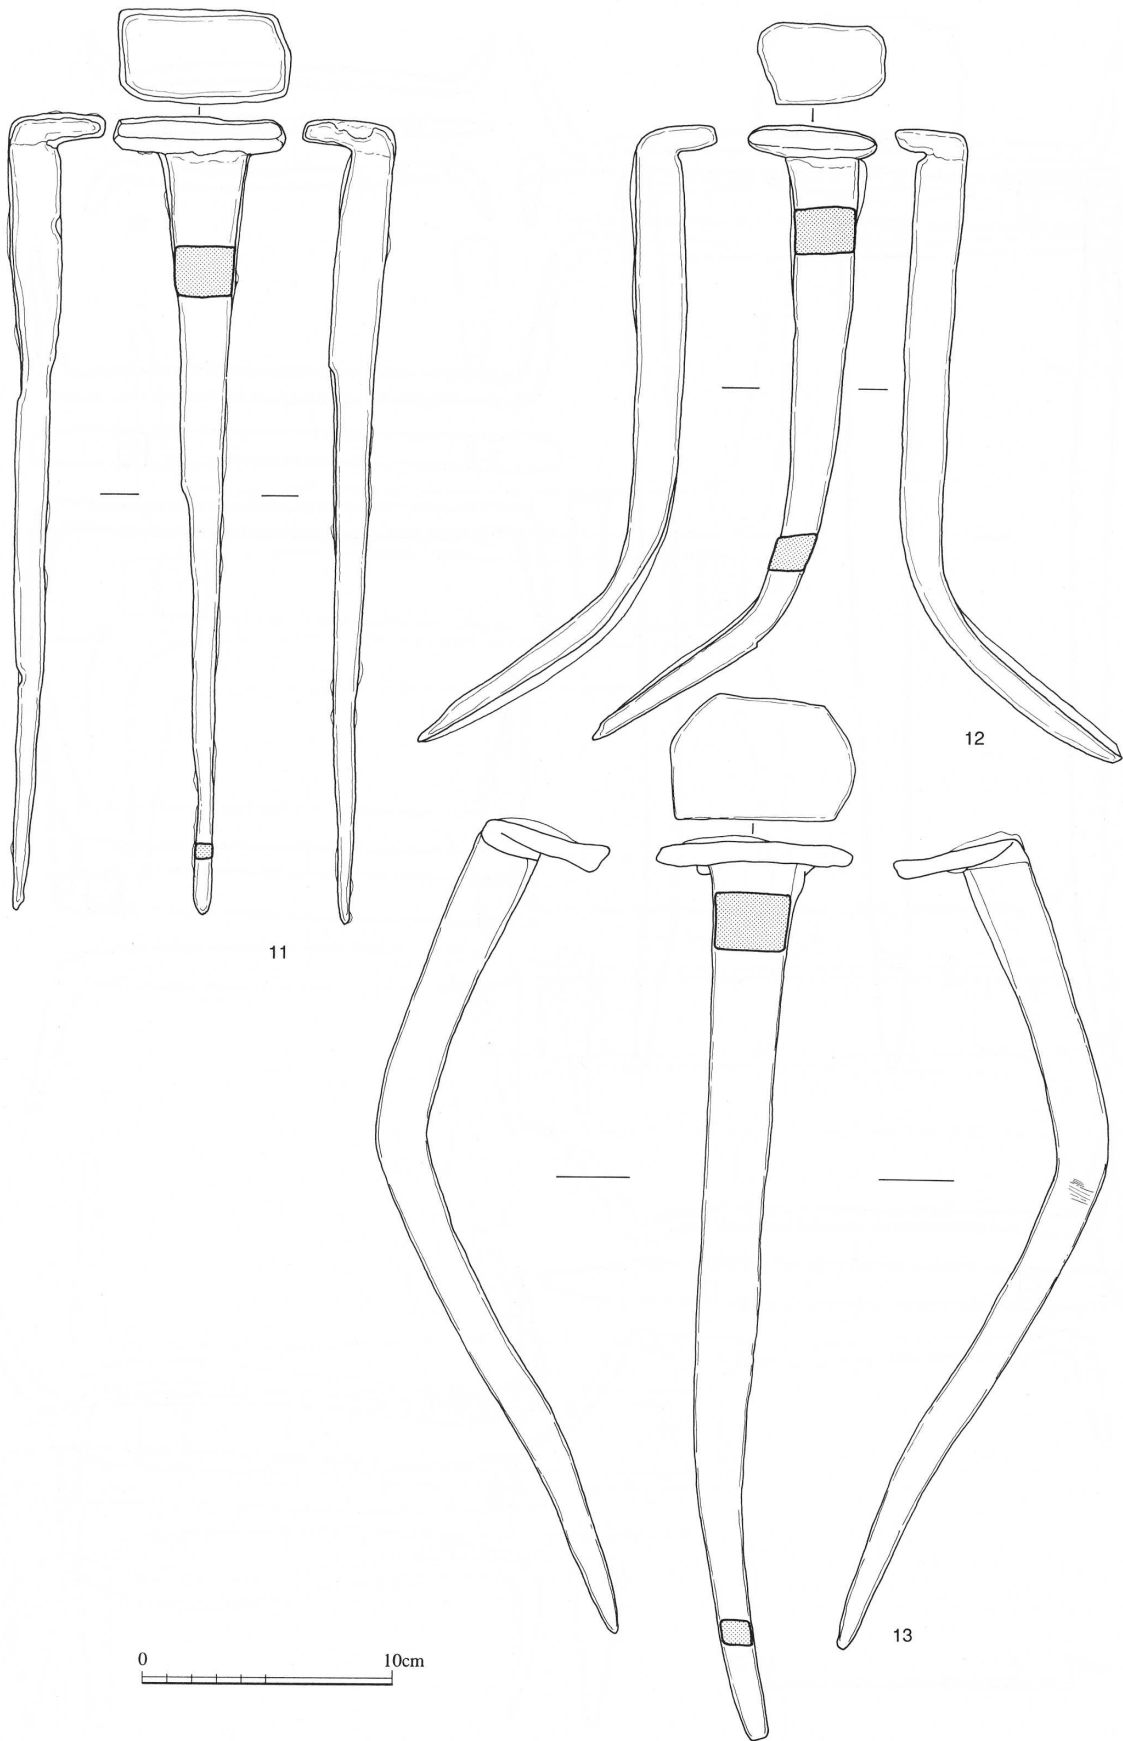

图 138 西槿遺構出土金属器实测图 (1) (S=1/3)

图 139 西樋遺構出土金属器实测图 (2) (S=1/3)

图 140 西樋遺構出土金属器実測図 (3) (S=1/3)

图 141 西樋遺構出土金属器实测图 (4) (S=1/3)

图 142 西樋遺構出土金属器实测图 (5) (S=1/3)

图 143 西樋遺構出土金属器实测图 (6) (S=1/3)