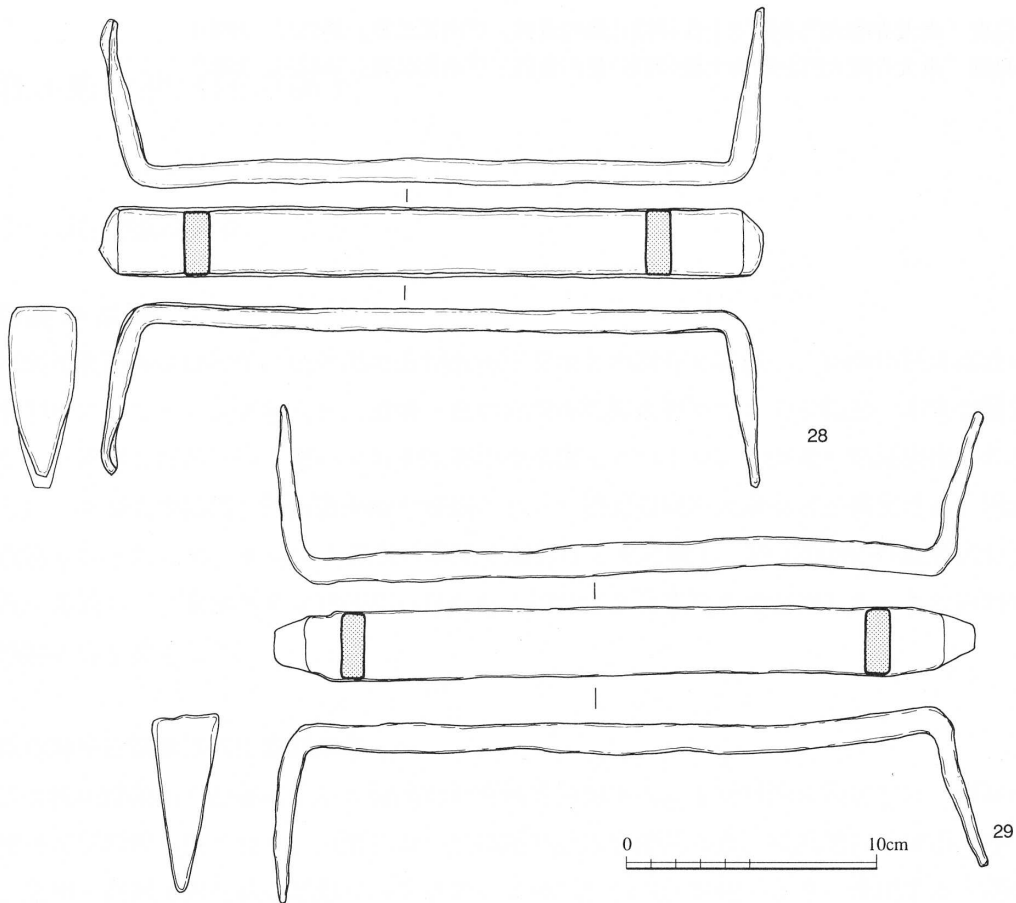

图 138 西槿遺構出土金属器实测图 (1) (S=1/3)

图 139 西樋遺構出土金属器实测图 (2) (S=1/3)

图 140 西樋遺構出土金属器実測図 (3) (S=1/3)

图 141 西樋遺構出土金属器实测图 (4) (S=1/3)

图 142 西樋遺構出土金属器实测图 (5) (S=1/3)

图 143 西樋遺構出土金属器实测图 (6) (S=1/3)