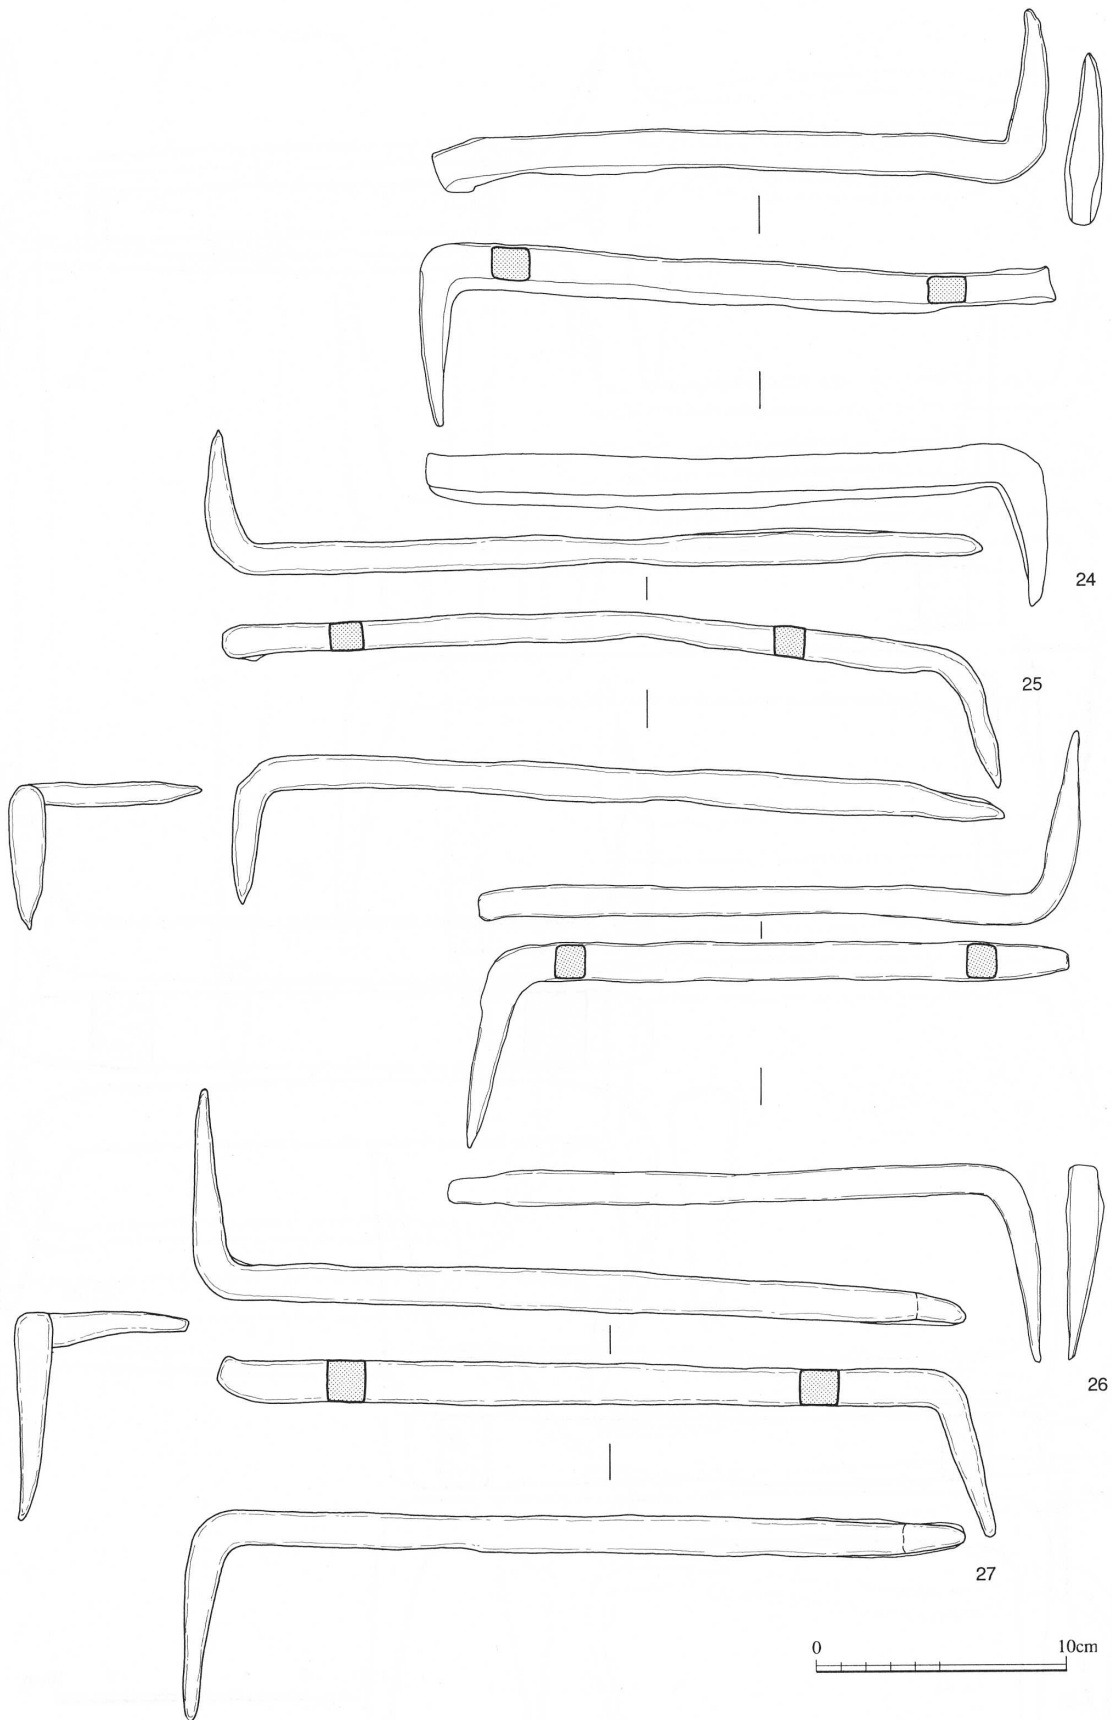

图 138 西槿遺構出土金属器实测图 (1) (S=1/3)

图 139 西樋遺構出土金属器实测图 (2) (S=1/3)

图 140 西樋遺構出土金属器実測図 (3) (S=1/3)

图 141 西樋遺構出土金属器实测图 (4) (S=1/3)

图 142 西樋遺構出土金属器实测图 (5) (S=1/3)

图 143 西樋遺構出土金属器实测图 (6) (S=1/3)