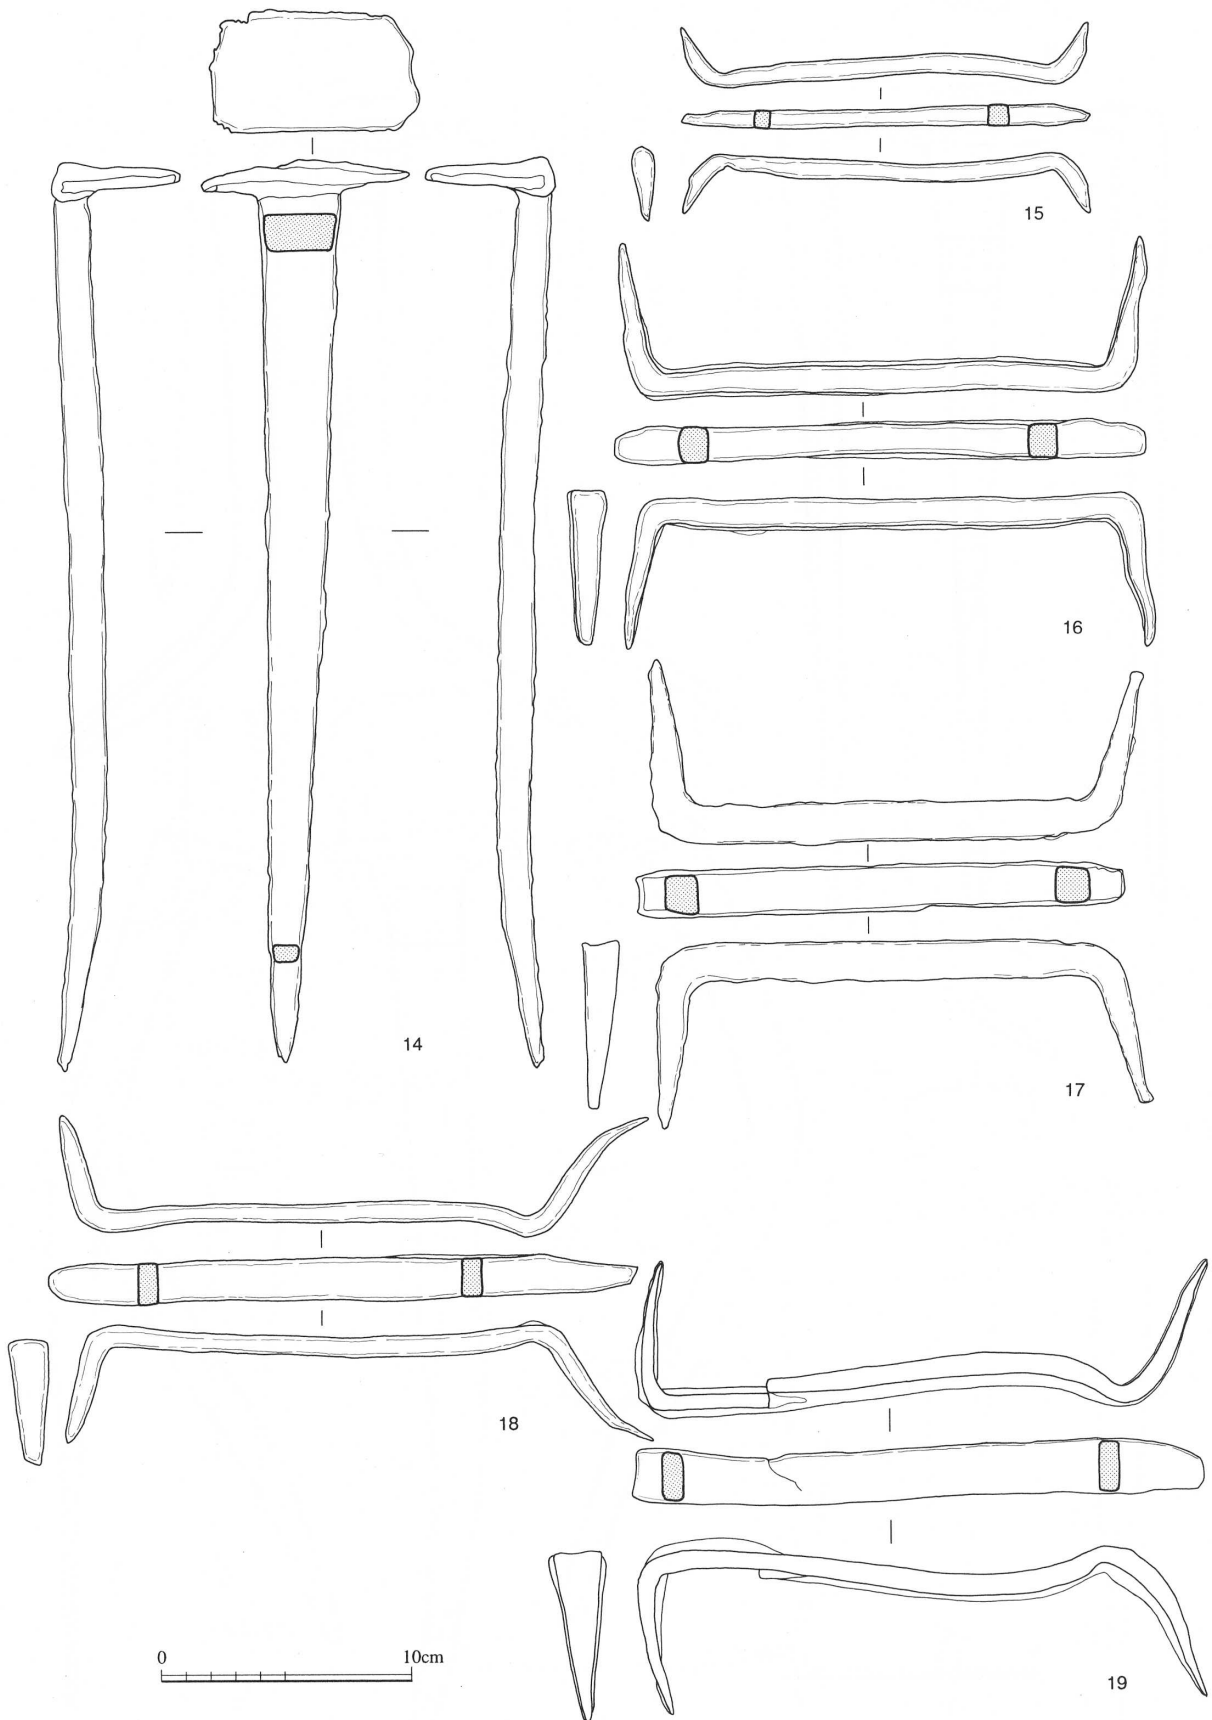

图 138 西槿遺構出土金属器实测图 (1) (S=1/3)

图 139 西樋遺構出土金属器实测图 (2) (S=1/3)

图 140 西樋遺構出土金属器実測図 (3) (S=1/3)

图 141 西樋遺構出土金属器实测图 (4) (S=1/3)

图 142 西樋遺構出土金属器实测图 (5) (S=1/3)

图 143 西樋遺構出土金属器实测图 (6) (S=1/3)