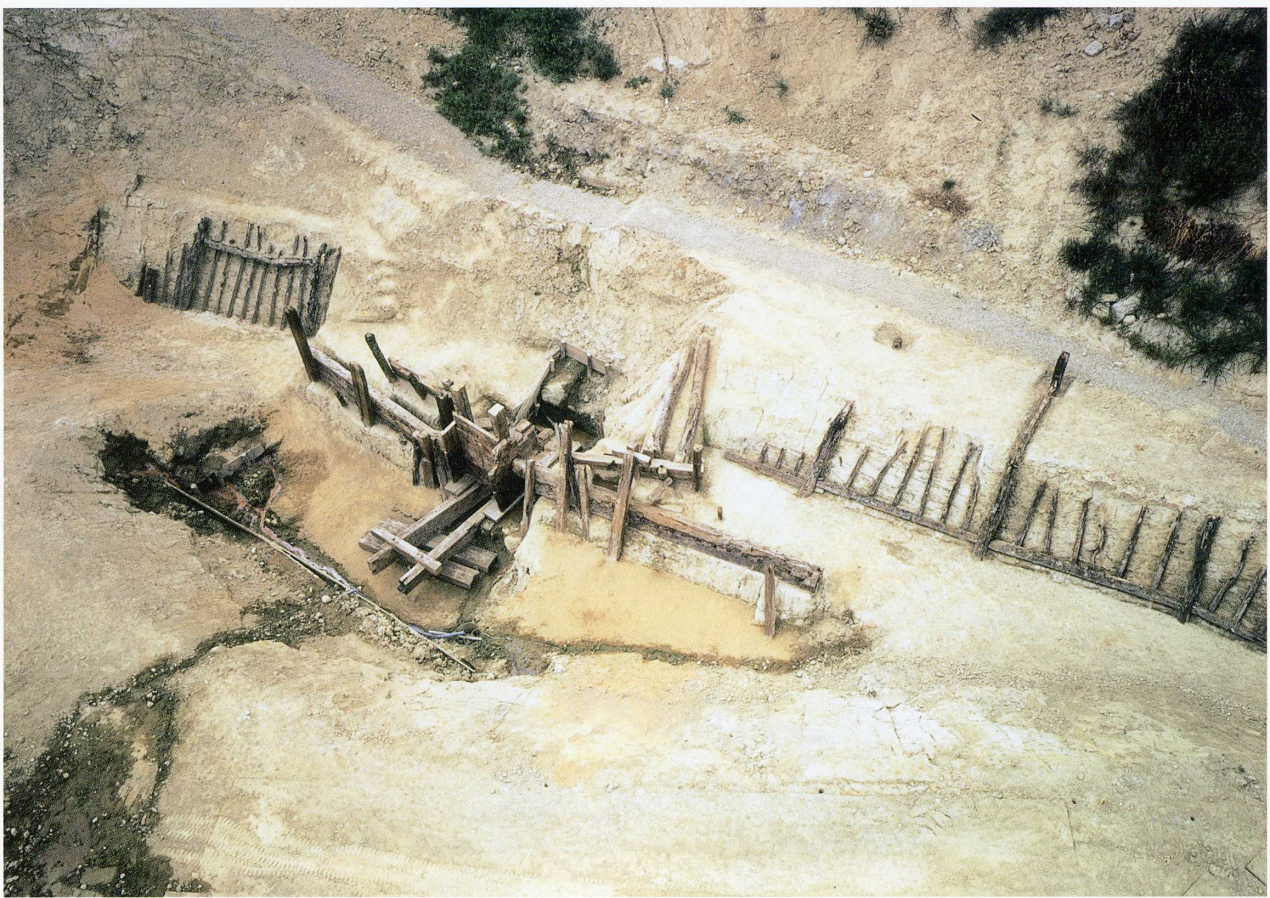

中樋遺構出土 重源狭山池改修碑

中樋遺構全景

東樋上層遺構

東樋下層遺構

西樋上層遺構

北堤断面全景

木製樁工全景

狭山池 1号窯全景