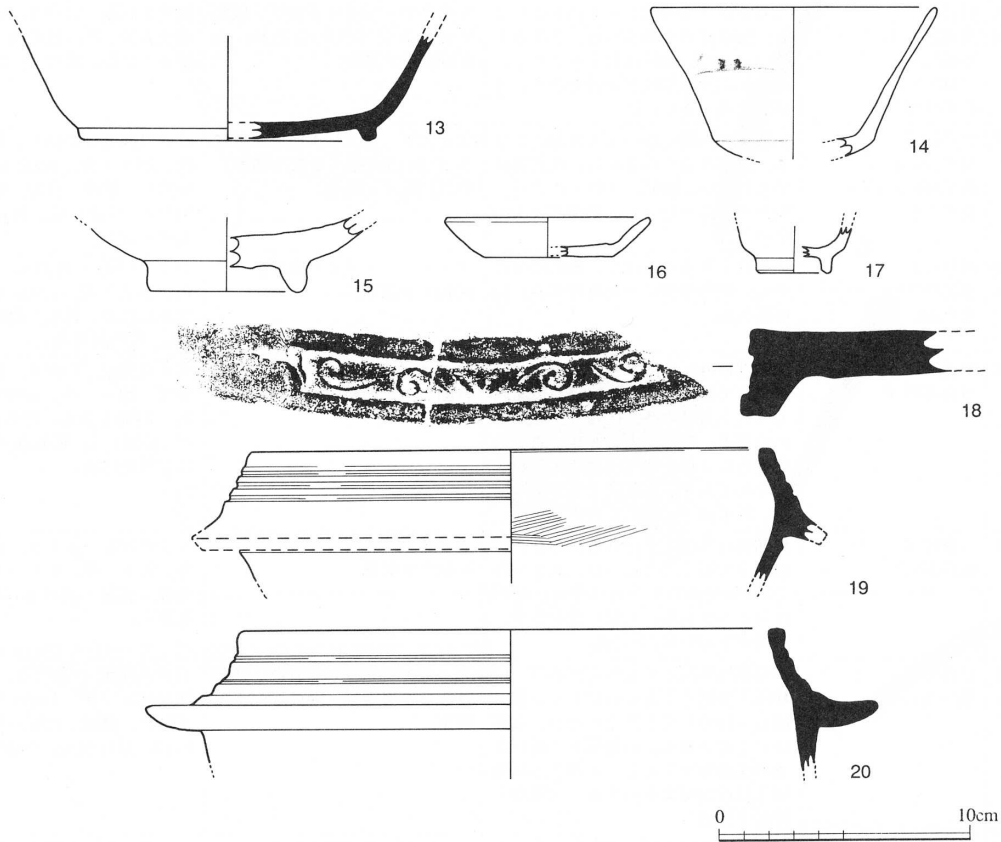

図 275 池尻遺跡 (2) トレンチ内出土遺物実測図 (S=1/2)

图 276 池尻遺跡 (2) 包含層出土遺物 (1)

图 277 池尻遺跡 (2) 包含層出土遺物 (2) (S=1/3 · 1/5)