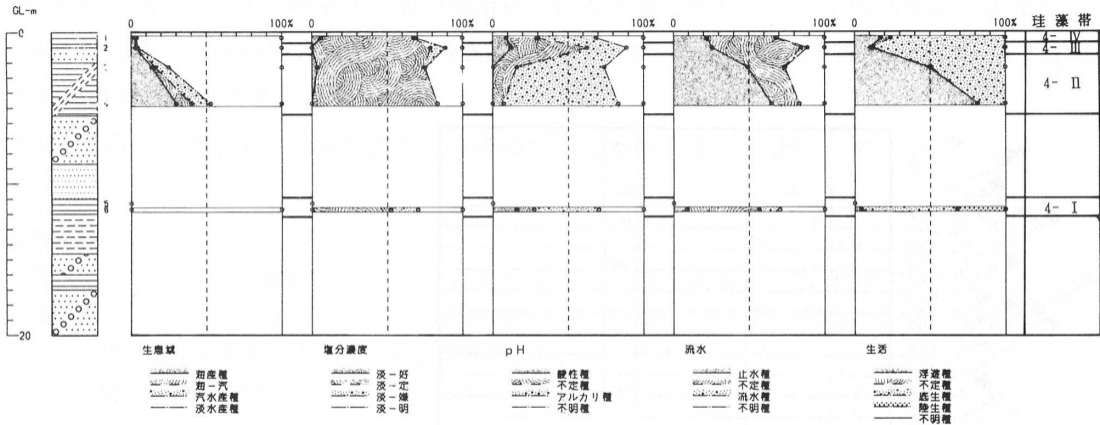

狭山池内ボーリング

池尻遺跡(1)

図 287 試料採取位置図

池尻遺跡(1) No.1 地点

図 288 池尻遺跡(1)No.1 地点の珪藻ダイアグラム

図 289 池尻遺跡(1)No. 1 地点の珪藻総合ダイアグラム

図 291 池尻遺跡(1)No. 2 地点の珪藻総合ダイアグラム

図 293 池尻遺跡(1)No. 3 地点の珪藻総合ダイアグラム