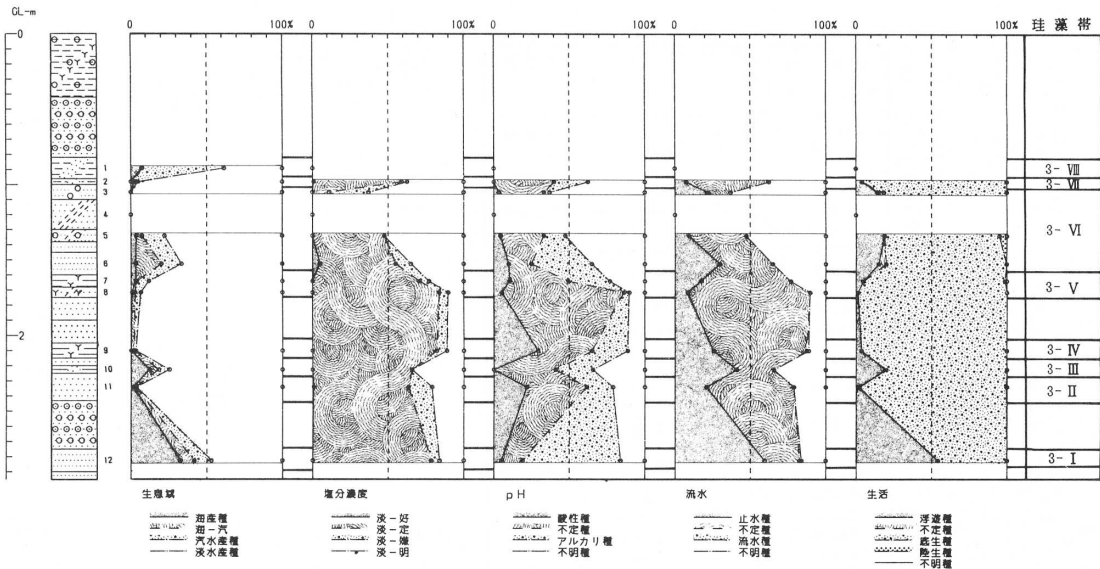

狭山池内ボーリング

池尻遺跡(1)

図 287 試料採取位置図

池尻遺跡(1) No.1 地点

図 288 池尻遺跡(1)No.1 地点の珪藻ダイアグラム

図 289 池尻遺跡(1)No. 1 地点の珪藻総合ダイアグラム

図 291 池尻遺跡(1)No. 2 地点の珪藻総合ダイアグラム

図 293 池尻遺跡(1)No. 3 地点の珪藻総合ダイアグラム

図 295 狭山池ボーリング No.2 の珪藻総合ダイアグラム