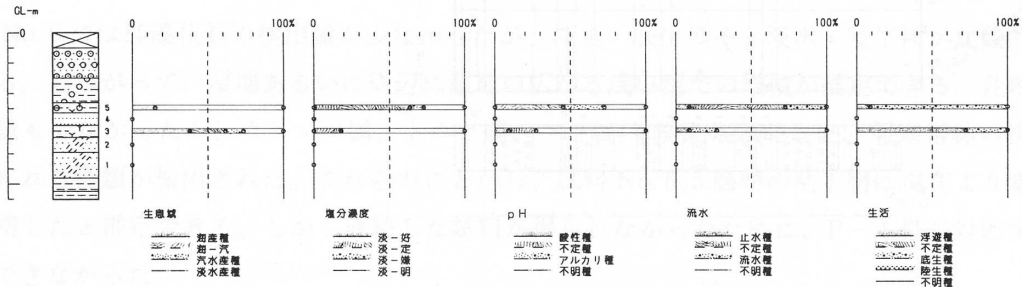

狭山池内ボーリング

池尻遺跡(1)

図 287 試料採取位置図

池尻遺跡(1) No.1 地点

図 288 池尻遺跡(1)No.1 地点の珪藻ダイアグラム

図 289 池尻遺跡(1)No. 1 地点の珪藻総合ダイアグラム

図 291 池尻遺跡(1)No. 2 地点の珪藻総合ダイアグラム

図 293 池尻遺跡(1)No. 3 地点の珪藻総合ダイアグラム